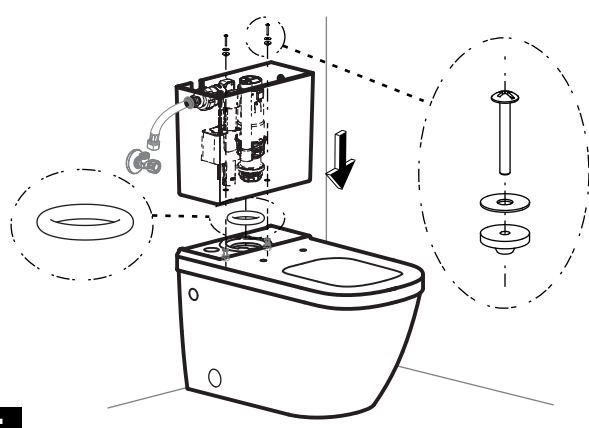

5

6

- |           |  |    |
|-----------|--|----|
| 39333     |  | 3L |
|           |  | 5L |
| 39531 (F) |  | 3L |
|           |  | 6L |

Pure Freude an Wasser

**GROHE**  
WAVES

**D**  
☎ +49 571 3989 333  
impressum@grohe.de