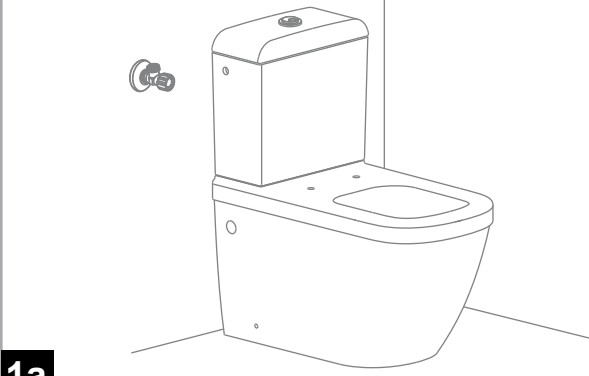

39333 39531 (F)

1a