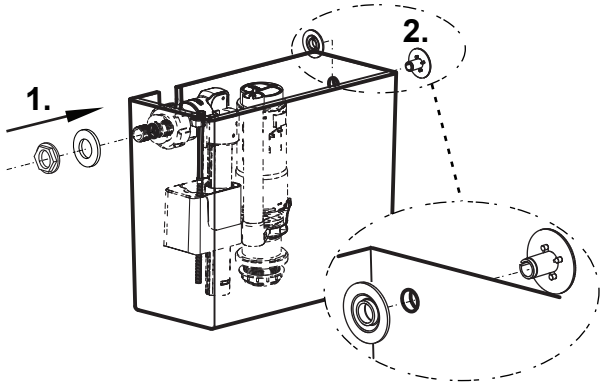

39333 39531 (F)

1a

1b

39333

39531 (F)

2

3a

3b

4

5

6

39333		3L
		5L
39531 (F)		3L
		6L