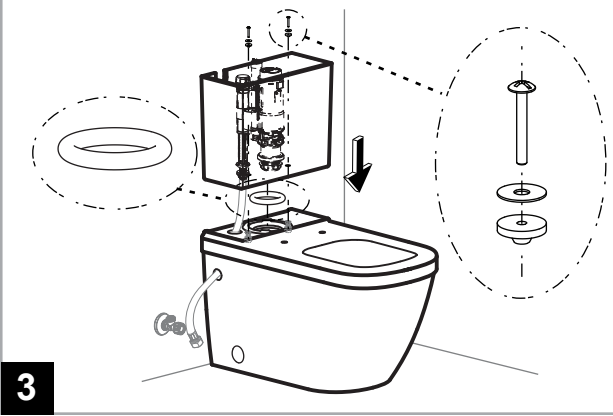

39338 39529 (F)

1

2

3

4

5

6

39332

1

2

3

4