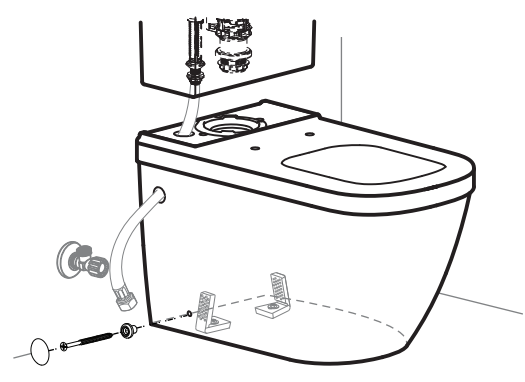

39338 39529 (F)

1

2

3

4

5

6

39332

1

2

3

4