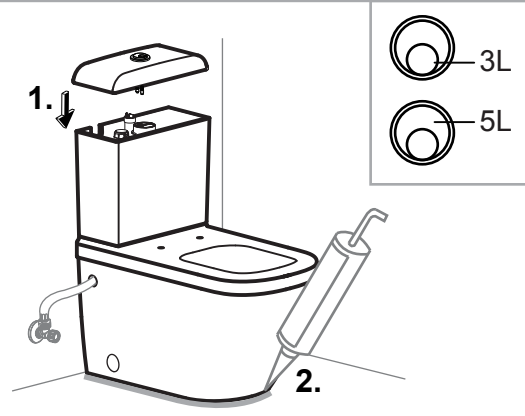

39338 39529 (F)

1

2

3

4

5

6

39332

1

2

3

4