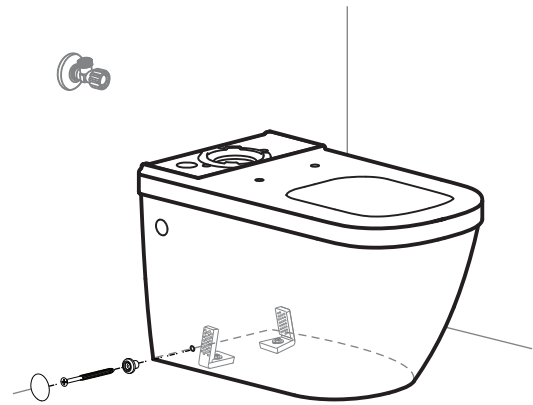

39333 39531 (F)

1a

1b

39333

39531 (F)

2

3a

3b

4

5

6

39333		3L
		5L
39531 (F)		3L
		6L