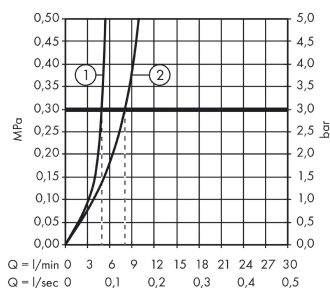

Artikeldetails

Vrijblijvende advies
verkoopprijs excl. BTW 96,40 €

Vrijblijvende advies
verkoopprijs incl. BTW 116,64 €

Technologie

Productfoto

Maattekening

Doorstroomdiagram

Logis