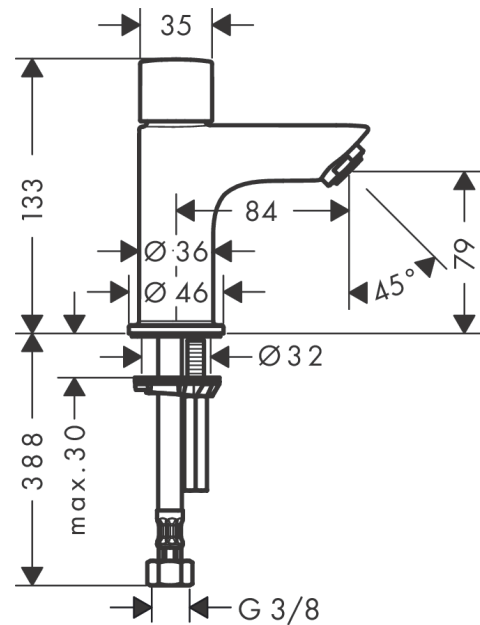

Maattekening