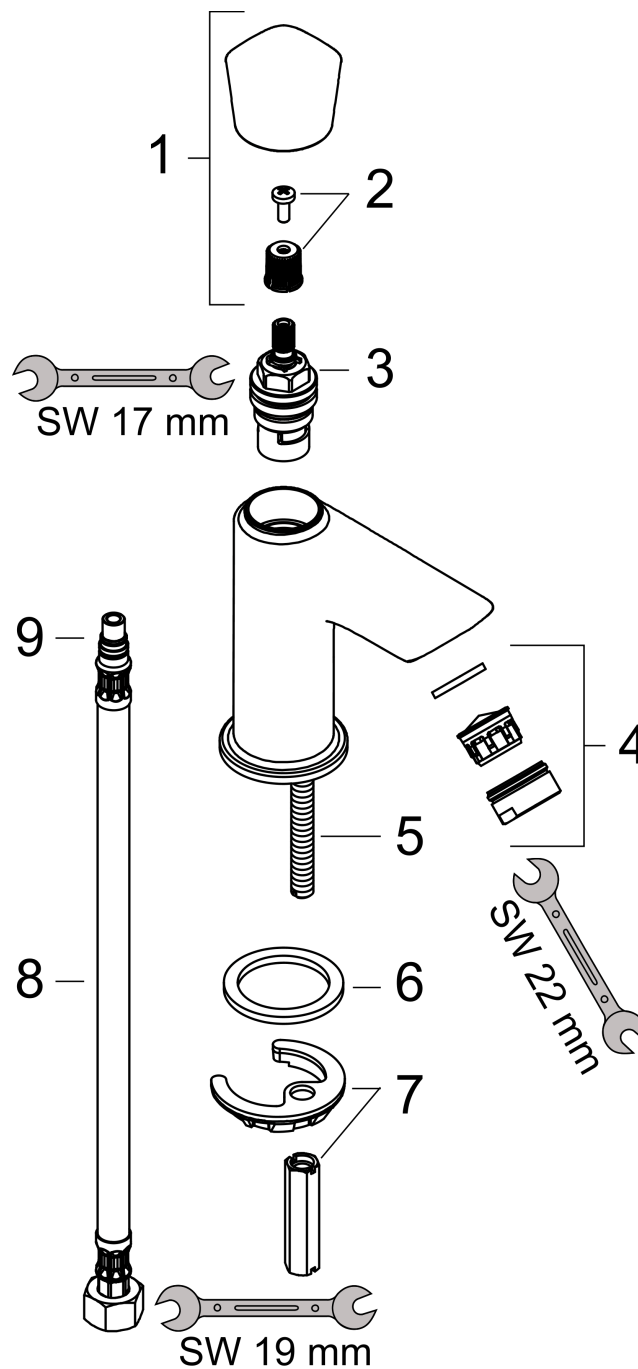

Logis

toiletkraan 80 voor koud water zonder afvoer

Oppervlakte finish: **mat zwart** Artikelnummer: **71120670**

Beschrijving

- ComfortZone 80
- voorsprong uitloop 84 mm
- uitloophoogte: 79 mm
- vaste uitloop
- straalsoort: normale straal
- maximale doorstroomhoeveelheid bij 3 bar: 5 l/min
- met keramische stopkraan 90°
- voor koudwateraansluiting
- EU taxonomie: max 6l/min - substantiële bijdrage (SC) mogelijk
- Kiwa K6110_Mechanical Mixers EN200

Artikeldetails

Vrijblijvende advies
verkoopprijs excl. BTW 96,40 €

Vrijblijvende advies
verkoopprijs incl. BTW 116,64 €

Technologie

Productfoto

Maattekening

Doorstroomdiagram

Logis

toiletkraan 80 voor koud water zonder afvoer

Oppervlakte finish: mat zwart Artikelnummer: 71120670

Explosietekening

Bouwjaar: >06/23

Logis**toiletkraan 80 voor koud water zonder afvoer**Oppervlakte finish: **mat zwart** Artikelnummer: **71120670****Reserveonderdelenlijst**

Bouwjaar: >06/23

Regel	Beschrijving	Artikelnummer	Prijs incl. BTW	VE
1	greep koud	92237670	-	1
2	greepadapter m. schroef	98932000	-	1
3	bovendeel rechts sluitend	94009000	-	1
4	perlator M24x1 (5 l/min)	92372670	-	1
5	schroef M8 x 68	97736000	-	1
6	vlakdichting	98749000	-	1
7	schachtbevestigingsset compl.	96016000	-	1
8	aansluitslang 450 mm M8x0,75 G3/8	97206000	-	1
9	O-ring 7x1,5	98422000	-	1