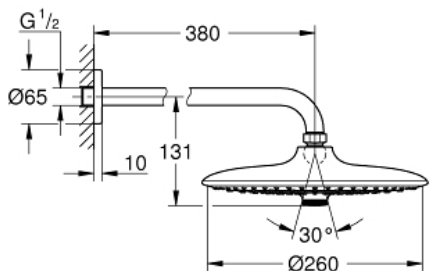

EUPHORIA 260

Set de douche de tête, 380 mm, 3 jets

Référence : 26459000

GROHE nv - sa | Diependaalweg 4a | 3020 Winksele
Tel: +32 (0) 16 23 06 60 | Fax: +32 (0) 16 23 90 70
Mail: info.be@grohe.com

Pure Freude
an Wasser

GROHE

Descriptif Produit:

EUPHORIA 260

Set de douche de tête, 380 mm, 3 jets

Spécifications Produit:

constitué de :

Douche de tête Euphoria 260 (26 457 000)

3 jets :

Rain, SmartRain, Jet

bras de douche Rainshower 380 mm (28 361 000)

GROHE EcoJoy limiteur de débit 9,5 l/min

GROHE DreamSpray: répartition uniforme du flux entre tous les diffuseurs

GROHE StarLight: chrome éclatant et durable

GROHE SpeedClean: le calcaire disparaît en un tour de main

Inner WaterGuide longévité maximale

adapté pour les chauffe-eau instantanés

pression minimale recommandée 1.0 bar

Finition:

□ 26459000 chromé