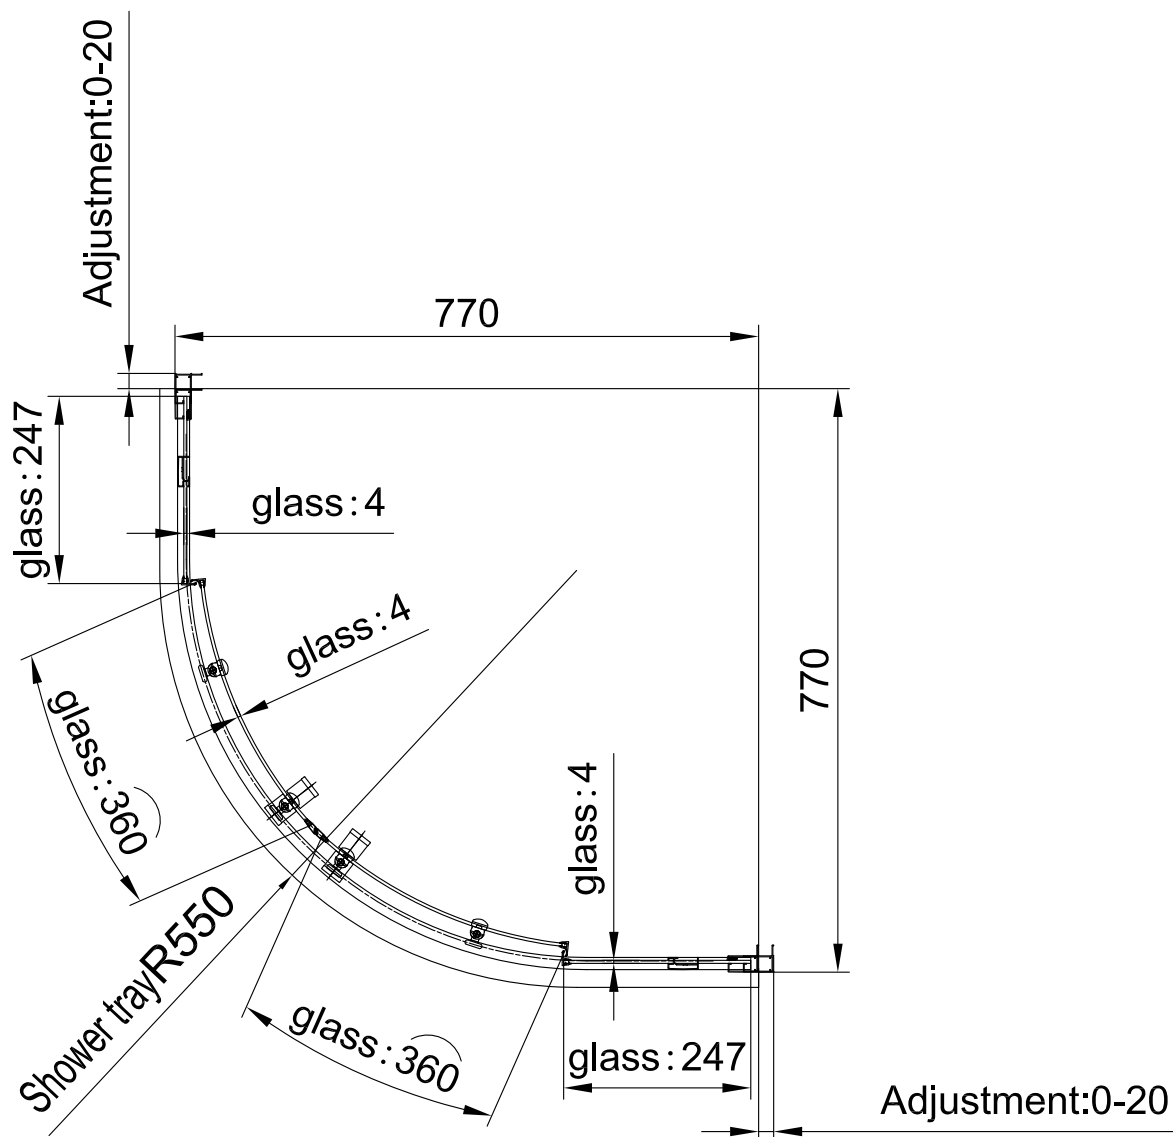

# Quadrant sliding door 800\*800\*1900

770\*770\*1900

Unit :mm