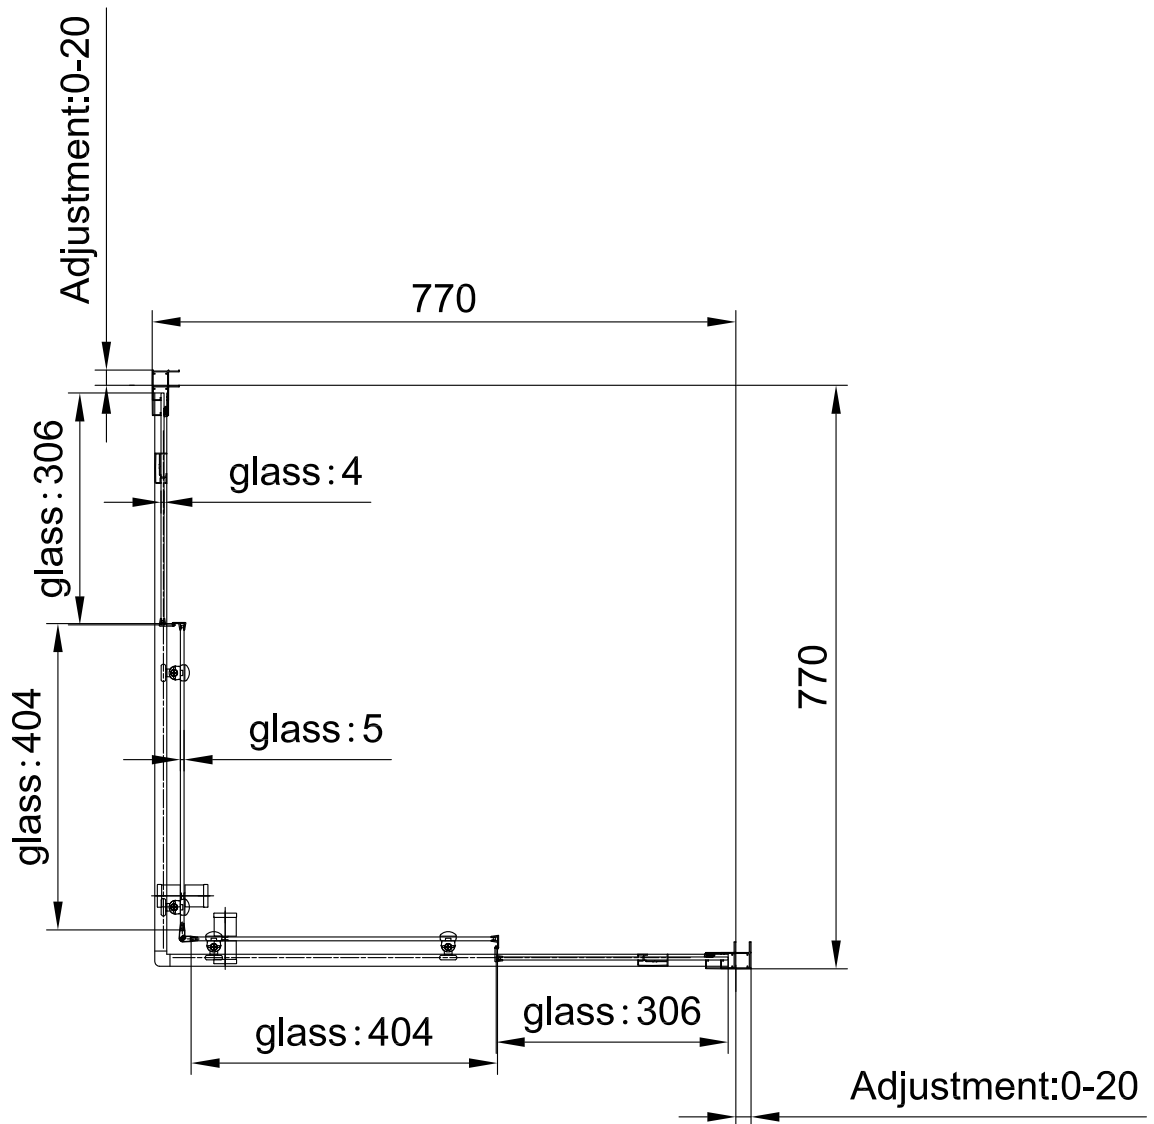

Corner-entry 2 panels 800*800*1900

770*770*1900

Unit :mm