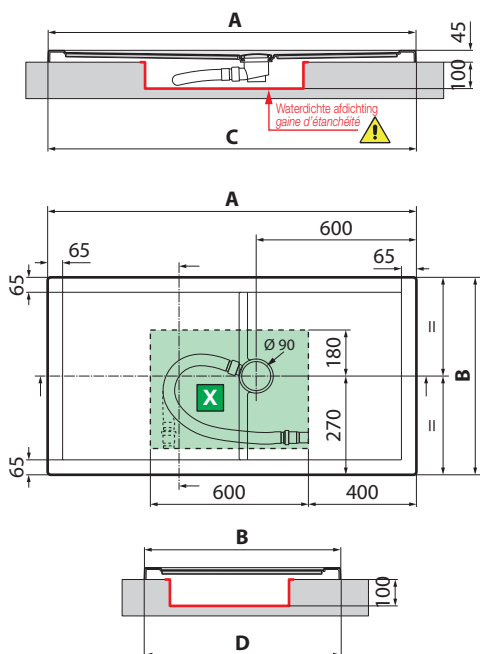

OLYMPIC PLUS

DOUCHEBAK / RECEVEUR 4,5 CM

X Ruimte voor afvoer in vloer
Zone conseillée pour le vidage
des eaux au sol

* Stalen versterkingsprofiel
Barre de renfort en acier

Y Ruimte voor afvoer in vloer
Zone conseillée pour le vidage
des eaux au sol

Afmetingen Dimensions (cm)	Code	Kleuren/Prijs Couleurs/Prix			
		30	79	29	28
		Wit Blanc	Wit mat Blanc doux	Grijs Gris	Zwart Noir
120 x 70	OL120704-				
120 x 80	OL801204-				
120 x 90	OL120904-				
120 x 100	OL120104-				
140 x 70	OL140704-				
140 x 75	OL140754-				
140 x 80	OL140804-				
140 x 90	OL140904-				
140 x 100	OL140104-				
150 x 70	OL150704-				
150 x 75	OL150754-				
160 x 70	OL160704-				
160 x 75	OL160754-				
160 x 80	OL160804-				
160 x 90	OL160904-				
170 x 70	OL170704-				
170 x 75	OL170754-				
170 x 80	OL170804-				
170 x 90	OL170904-				
180 x 75	OL180754-				
180 x 80	OL180804-				

OLYMPIC PLUS

DOUCHEBAK / RECEVEUR 12,5 CM

Afmetingen Dimensions (cm)	Code	Kleuren/Prijs Couleurs/Prix			
		30	79	29	28
		Wit Blanc	Wit mat Blanc doux	Grijs Gris	Zwart Noir
120 x 70	OL1207011-				
120 x 80	OL8012011-				
120 x 90	OL1209011-				
120 x 100	OL1201011-				
140 x 70	OL1407011-				
140 x 75	OL1407511-				
140 x 80	OL1408011-				
140 x 90	OL1409011-				
140 x 100	OL1401011-				
150 x 70	OL1507011-				
150 x 75	OL1507511-				
160 x 70	OL1607011-				
160 x 75	OL1607511-				
160 x 80	OL1608011-				
160 x 90	OL1609011-				
170 x 70	OL1707011-				
170 x 75	OL1707511-				
170 x 80	OL1708011-				
170 x 90	OL1709011-				
180 x 75	OL1807511-				
180 x 80	OL1808011-				

Sifon ø 90
Siphon ø 90