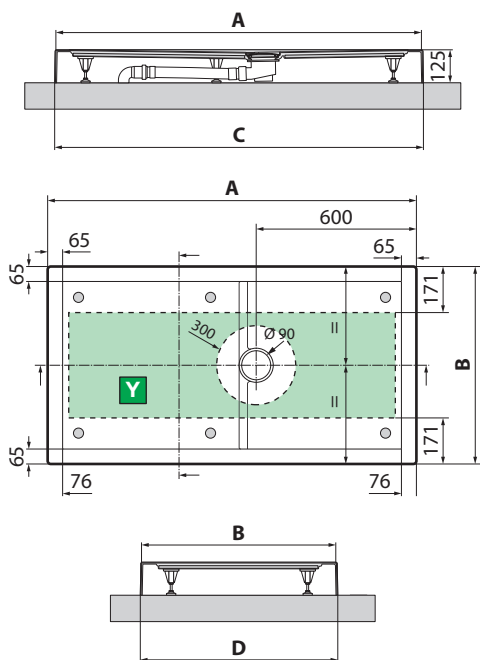

OLYMPIC PLUS

DOUCHEBAK / RECEVEUR 4,5 CM

X Ruimte voor afvoer in vloer
Zone conseillée pour le vidage
des eaux au sol

* Stalen versterkingsprofiel
Barre de renfort en acier

Y Ruimte voor afvoer in vloer
Zone conseillée pour le vidage
des eaux au sol

Afmetingen Dimensions (cm)	Code	Kleuren/Prijs Couleurs/Prix			
		30	79	29	28
		Wit Blanc	Wit mat Blanc doux	Grijs Gris	Zwart Noir
120 x 70	OL120704-				
120 x 80	OL801204-				
120 x 90	OL120904-				
120 x 100	OL120104-				
140 x 70	OL140704-				
140 x 75	OL140754-				
140 x 80	OL140804-				
140 x 90	OL140904-				
140 x 100	OL140104-				
150 x 70	OL150704-				
150 x 75	OL150754-				
160 x 70	OL160704-				
160 x 75	OL160754-				
160 x 80	OL160804-				
160 x 90	OL160904-				
170 x 70	OL170704-				
170 x 75	OL170754-				
170 x 80	OL170804-				
170 x 90	OL170904-				
180 x 75	OL180754-				
180 x 80	OL180804-				

OLYMPIC PLUS

DOUCHEBAK / RECEVEUR 12,5 CM

Afmetingen Dimensions (cm)	Code	Kleuren/Prijs Couleurs/Prix			
		30	79	29	28
		Wit Blanc	Wit mat Blanc doux	Grijs Gris	Zwart Noir
120 x 70	OL1207011-				
120 x 80	OL8012011-				
120 x 90	OL1209011-				
120 x 100	OL1201011-				
140 x 70	OL1407011-				
140 x 75	OL1407511-				
140 x 80	OL1408011-				
140 x 90	OL1409011-				
140 x 100	OL1401011-				
150 x 70	OL1507011-				
150 x 75	OL1507511-				
160 x 70	OL1607011-				
160 x 75	OL1607511-				
160 x 80	OL1608011-				
160 x 90	OL1609011-				
170 x 70	OL1707011-				
170 x 75	OL1707511-				
170 x 80	OL1708011-				
170 x 90	OL1709011-				
180 x 75	OL1807511-				
180 x 80	OL1808011-				

Sifon ø 90
Siphon ø 90