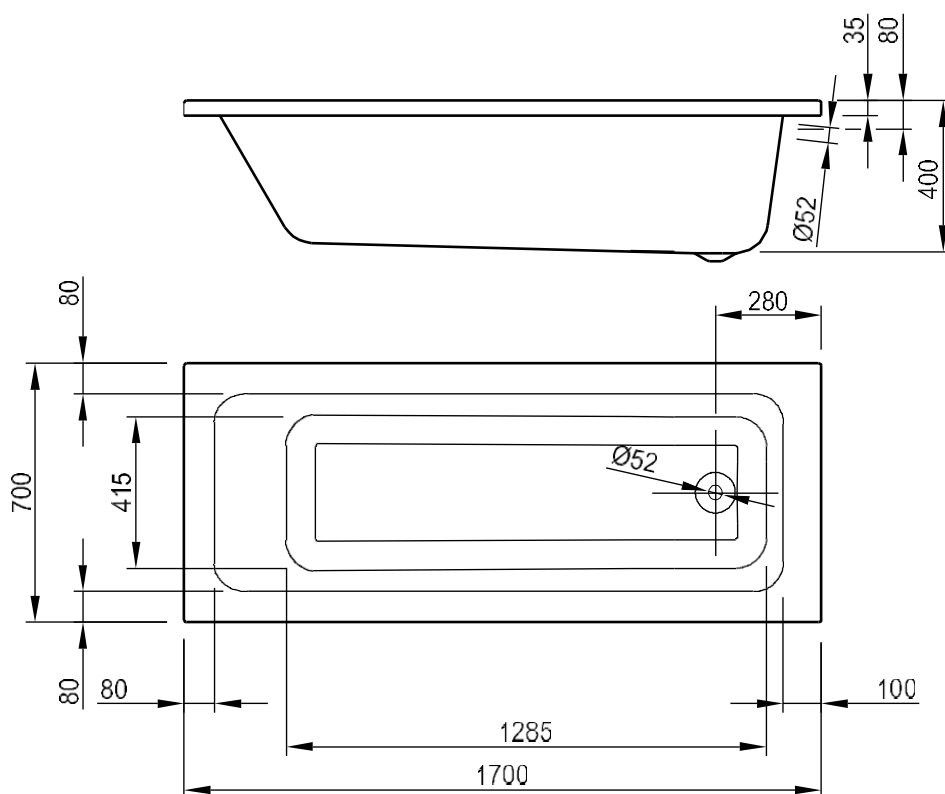

**ZEN I – INBOUWBAD – 170X70**

**SKU 119571**

---

**ZEN I – INBOUWBAD – 170X70**

**SKU 119571**

<u>Afmetingen:</u>	lengte : 1700 mm breedte: 700 mm hoogte: 400 mm
<u>Materiaal:</u>	acryl – 4 mm – NF gekeurd
<u>Kleur:</u>	wit
<u>Kenmerken:</u>	– inbouwbad – mono – overloop diameter 52 mm – afvoer diameter 52 mm – met glasvezel verstevigd en ingewerkte bodemversteviging – geleverd met potenstel – isolerend – makkelijk te reinigen – CE gekeurd
<u>Gewicht:</u>	22 kg
<u>Inhoud:</u>	170 liter
<u>Optie:</u>	– badgreep: sku 119562 – standaard sifon: sku 130025