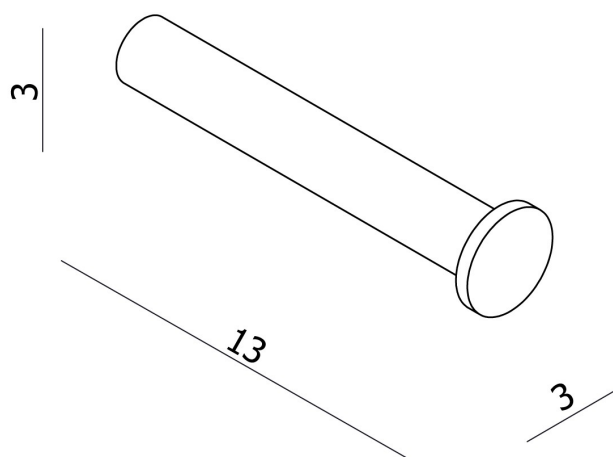

TILDE – RESERVEROLHOUDER

SKU 215560

Afmetingen:

Hoogte: 30 mm
Breedte: 30 mm
Diepte: 130 mm

Materiaal:

Messing

Kleur:

Chroom

Bevestiging:

Wandmontage

Kenmerken:

Bevestigingsmateriaal inbegrepen