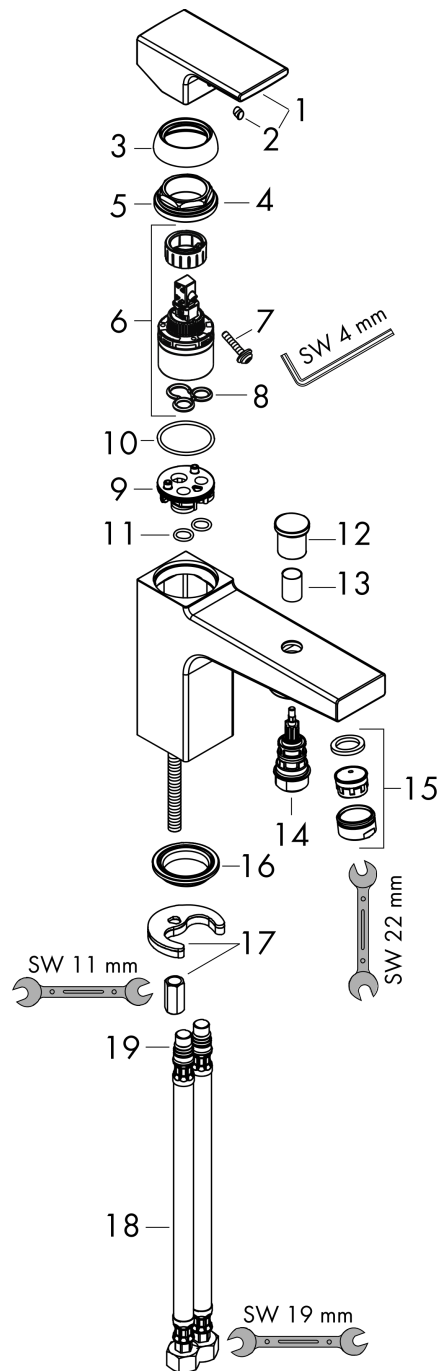

### Beschrijving

- voorsprong uitloop 95 mm
- straalsoort mengkraan: laminaire straal
- maximale doorstroomhoeveelheid bij 3 bar: 24 l/min
- keramisch kardoes
- temperatuurbegrenzing instelbaar
- omstelling met automatische reset
- met geïntegreerde zekerheidscombinatie EN 1717. Let op: alleen te gebruiken in combinatie met Exafill.
- eenvoudige montage dankzij de G 3/8 flexibele aansluitslangen
- montage op badrand
- Kiwa K6161\_Mechanical Mixers EN817

### Maattekening

### Doorstroomdiagram

**Vernis Shape**  
**ééngreeps bad- en douchemengkraan Monotrou 'zinc'**  
 Oppervlakte finish: **chrom**    Artikelnummer: **71463000**

**Explosietekening**

Bouwjaar: >04/21

**Vernis Shape**  
**ééngreeps bad- en douchemengkraan Monotrou 'zinc'**  
 Oppervlakte finish: **chrom** Artikelnummer: **71463000**

### Reserveonderdelenlijst

Bouwjaar: >04/21

Regel	Beschrijving	Artikelnummer	Prijs incl. BTW	VE
1	greep	93684000	-	1
2	greepstop	96338000	-	1
3	afdekkap	97406000	-	1
4	moer	95870000	-	1
5	O-ring 33x2	98154000	-	1
6	kardoes compl.	92730000	-	1
7	borgschroef	95140000	-	1
8	dichting	95008000	-	1
9	kardoesadapter	97773000	-	1
10	O-Ring 32x2	98193000	-	1
11	O-ring 9x1,8	98118000	-	1
12	trekknop	93766000	-	1
13	huls	97979000	-	1
14	omstelling	97978000	-	1
15	perlator laminar	93649000	-	1
16	dichting Ø 42	98722000	-	1
17	schachtbevestigingsset compl.	96016000	-	1
18	aansluitslang 450 mm M10x1 G3/8	96507000	-	1
19	O-ring 8x1,75	97827000	-	1