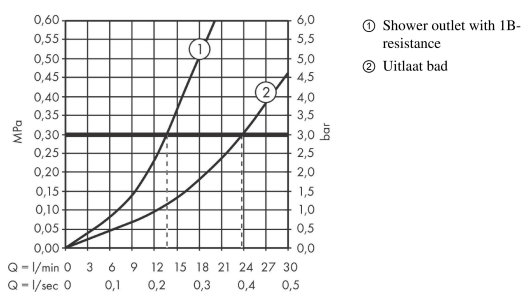

Doorstroomdiagram