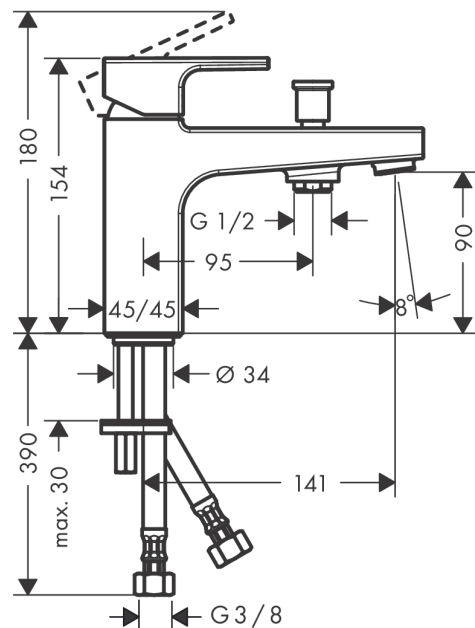

**Vernis Shape**  
**ééngreeps bad- en douchemengkraan Monotrou 'zinc'**  
 Oppervlakte finish: **chrom** Artikelnummer: **71463000**

### Beschrijving

- voorsprong uitloop 95 mm
- straalsoort mengkraan: laminaire straal
- maximale doorstroomhoeveelheid bij 3 bar: 24 l/min
- keramisch kardoes
- temperatuurbegrenzing instelbaar
- omstelling met automatische reset
- met geïntegreerde zekerheidscombinatie EN 1717. Let op: alleen te gebruiken in combinatie met Exafill.
- eenvoudige montage dankzij de G 3/8 flexibele aansluitslangen
- montage op badrand
- Kiwa K6161\_Mechanical Mixers EN817

### Maattekening