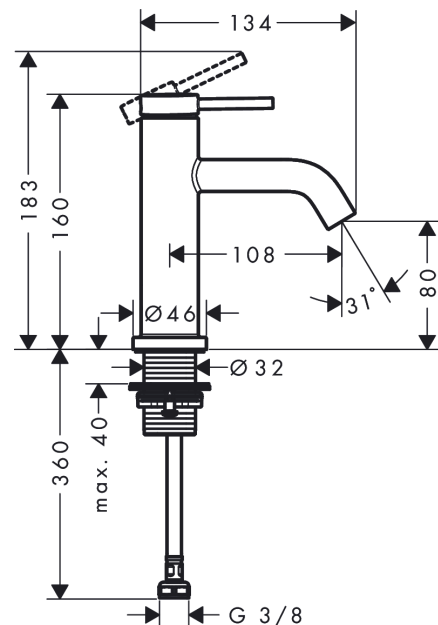

Tecturis S

fonteinkraan 80 met rechte greep voor koud water of vooraf ingestelde watertemperatuur zonder waste

Oppervlakte finish: mat wit Artikelnummer: 73313700

Beschrijving

- ComfortZone 80
- voorsprong uitloop 108 mm
- uitloophoogte: 80 mm
- greepvariant: rechte greep
- vaste uitloop
- straalsoort: normale straal
- maximale doorstroomhoeveelheid bij 3 bar: 4 l/min
- keramisch kardoes
- voor koudwateraansluiting
- EU taxonomie: max 6l/min - substantiële bijdrage (SC) mogelijk

Artikeldetails

Vrijblijvende advies verkoopprijs excl. BTW 191,80 €

Vrijblijvende advies verkoopprijs incl. BTW 232,08 €

Technologie

Designprijzen

Productfoto

Maattekening

Doorstroomdiagram