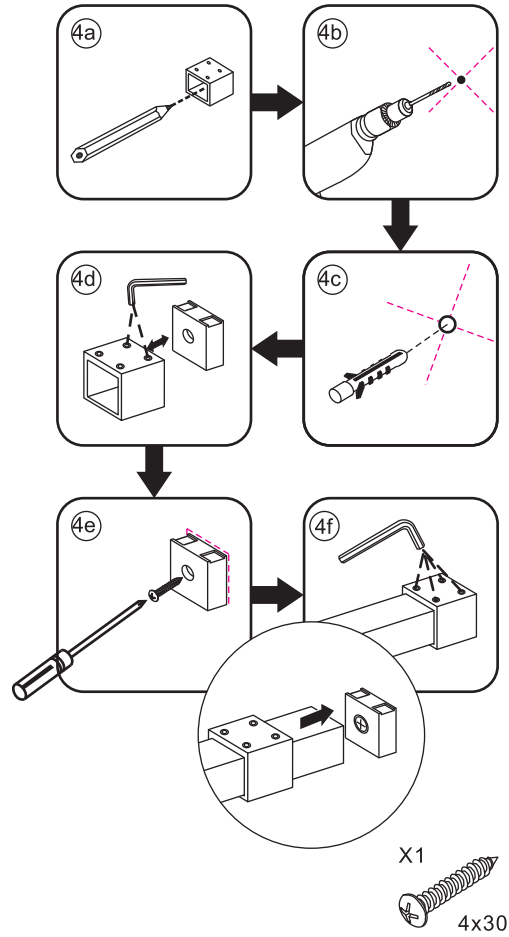

## INSTALLATIE VOORSCHRIFT

walk-in shower 4 sides frame

800(780-800)x2000

Zonder NANO

NANO

NANO kant aan de binnenzijde  
Te herkennen aan de sticker

NANO kant aan de binnenzijde  
Te herkennen aan de sticker

X2  
4x10

# 5

X1  
4x13