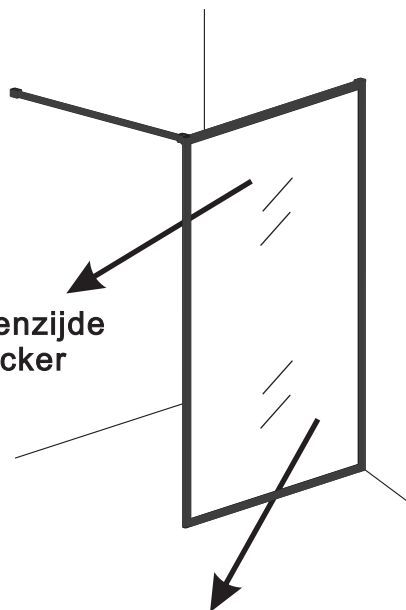

## INSTALLATIE VOORSCHRIFT

walk-in shower 4 sides frame

800(780-800)x2000

Zonder NANO

NANO

NANO kant aan de binnenzijde  
Te herkennen aan de sticker

NANO kant aan de binnenzijde  
Te herkennen aan de sticker

X2  
4x10

# 5

X1  
4x13