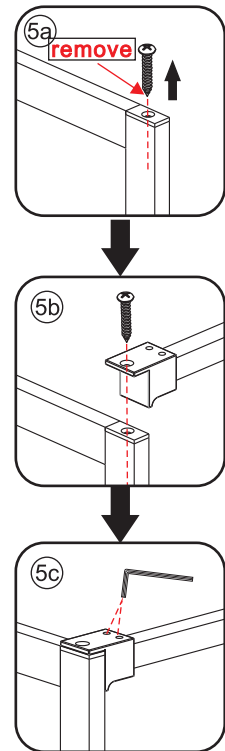

## INSTALLATIE VOORSCHRIFT

walk-in shower 4 sides frame

800(780-800)x2000

Zonder NANO

NANO

NANO kant aan de binnenzijde  
Te herkennen aan de sticker

NANO kant aan de binnenzijde  
Te herkennen aan de sticker

# 5

X1  
4x13