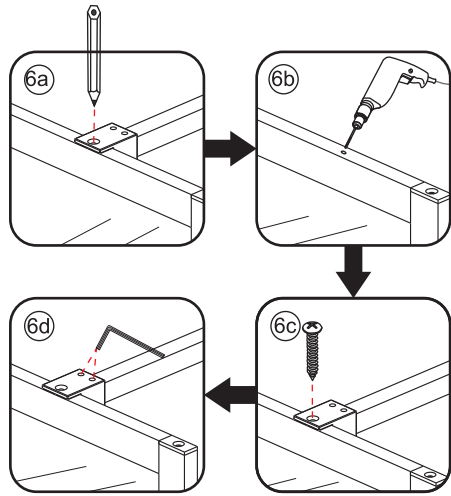

## INSTALLATIE VOORSCHRIFT

walk-in shower 4 sides frame

800(780-800)x2000

Zonder NANO

NANO

NANO kant aan de binnenzijde  
Te herkennen aan de sticker

NANO kant aan de binnenzijde  
Te herkennen aan de sticker

# 5

X1  
4x13