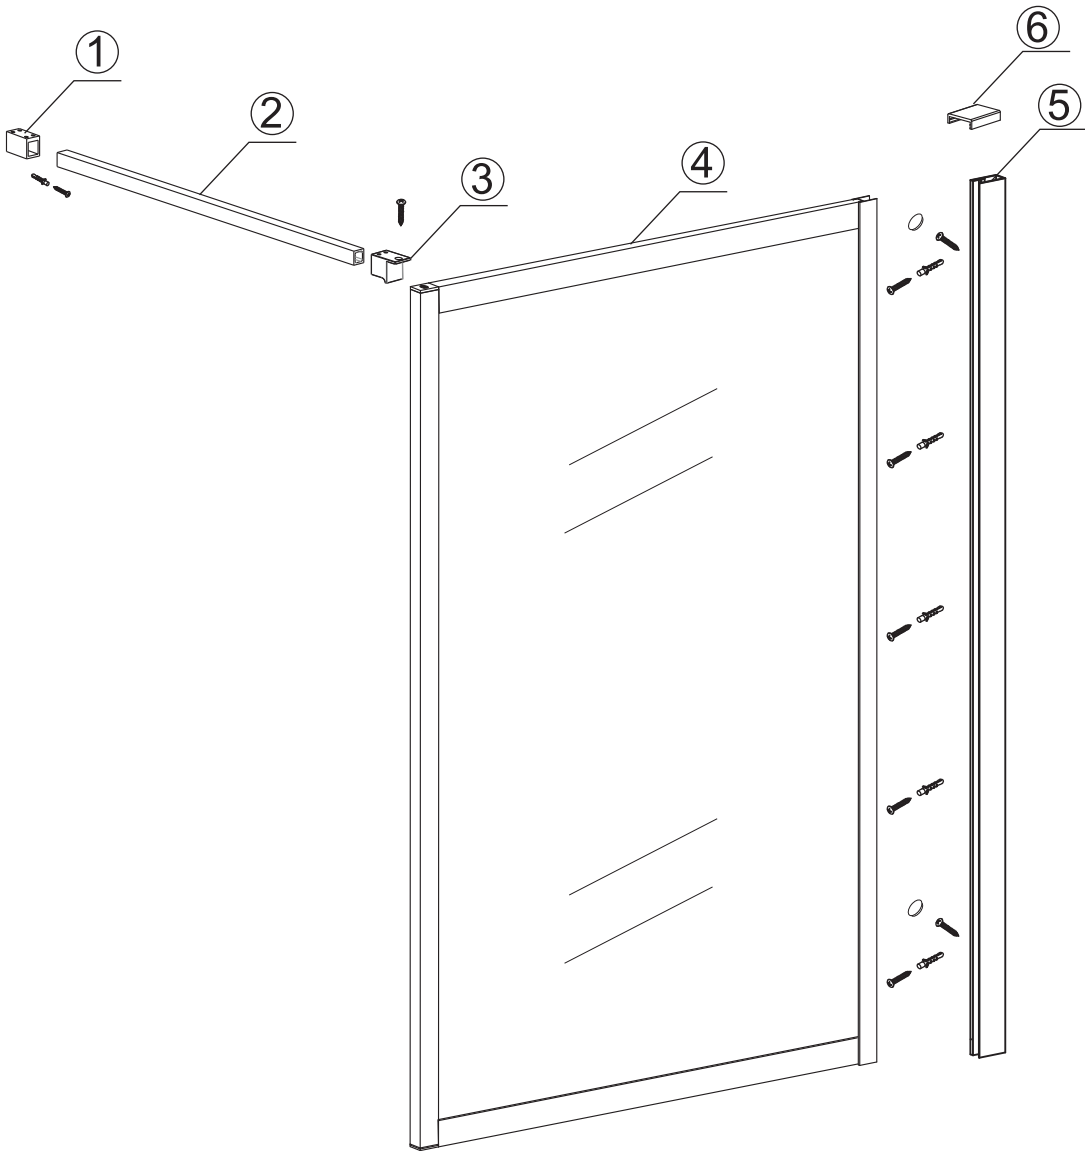

① X1	② X1	③ X1	④ X1	⑤ X1
⑥ X1	X9	X6	X2