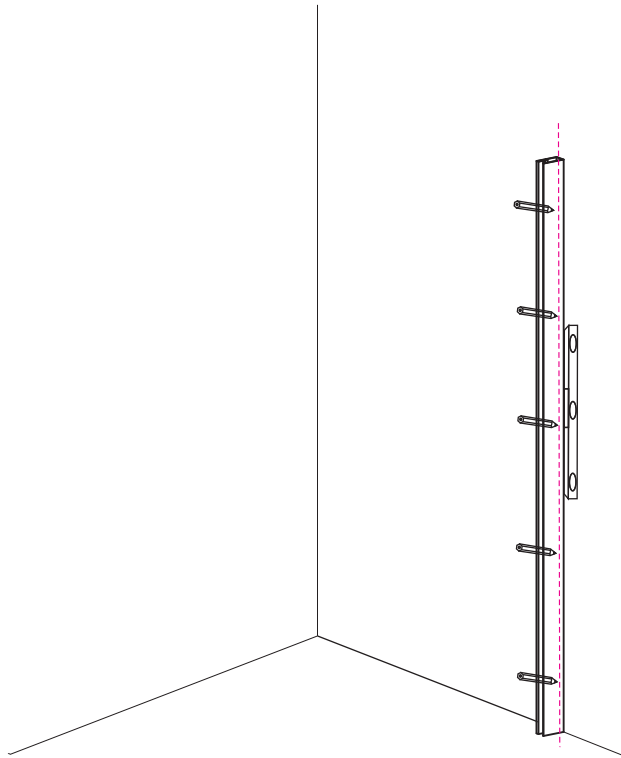

## INSTALLATIE VOORSCHRIFT

walk-in shower 4 sides frame

800(780-800)x2000

Zonder NANO

NANO

NANO kant aan de binnenzijde  
Te herkennen aan de sticker

NANO kant aan de binnenzijde  
Te herkennen aan de sticker

X2  
4x10

# 5

X1  
4x13