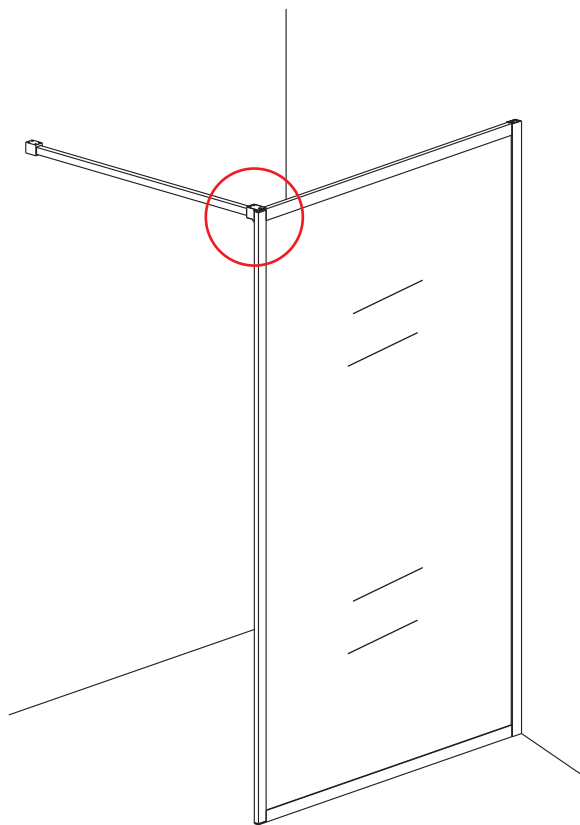

## INSTALLATIE VOORSCHRIFT

walk-in shower 4 sides frame

800(780-800)x2000

Zonder NANO

NANO

NANO kant aan de binnenzijde  
Te herkennen aan de sticker

NANO kant aan de binnenzijde  
Te herkennen aan de sticker

X2  
4x10

# 5

X1  
4x13