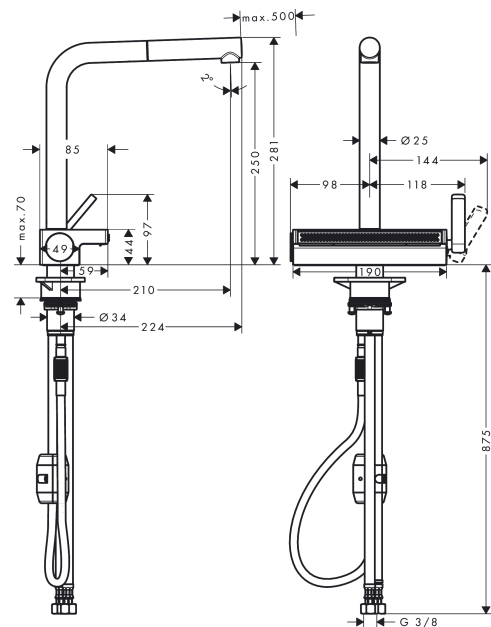

Maattekening