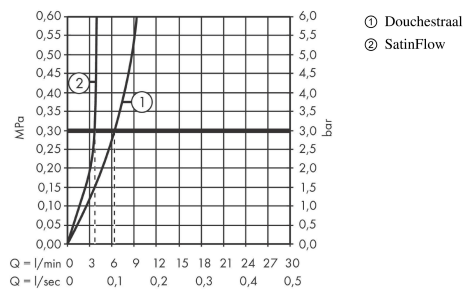

Aquno Select M81

ééngreeps keukenkraan 250, uittrekbare uitloop, 2jet

Oppervlakte finish: **mat zwart** Artikelnummer: **73836670**

Doorstroomdiagram