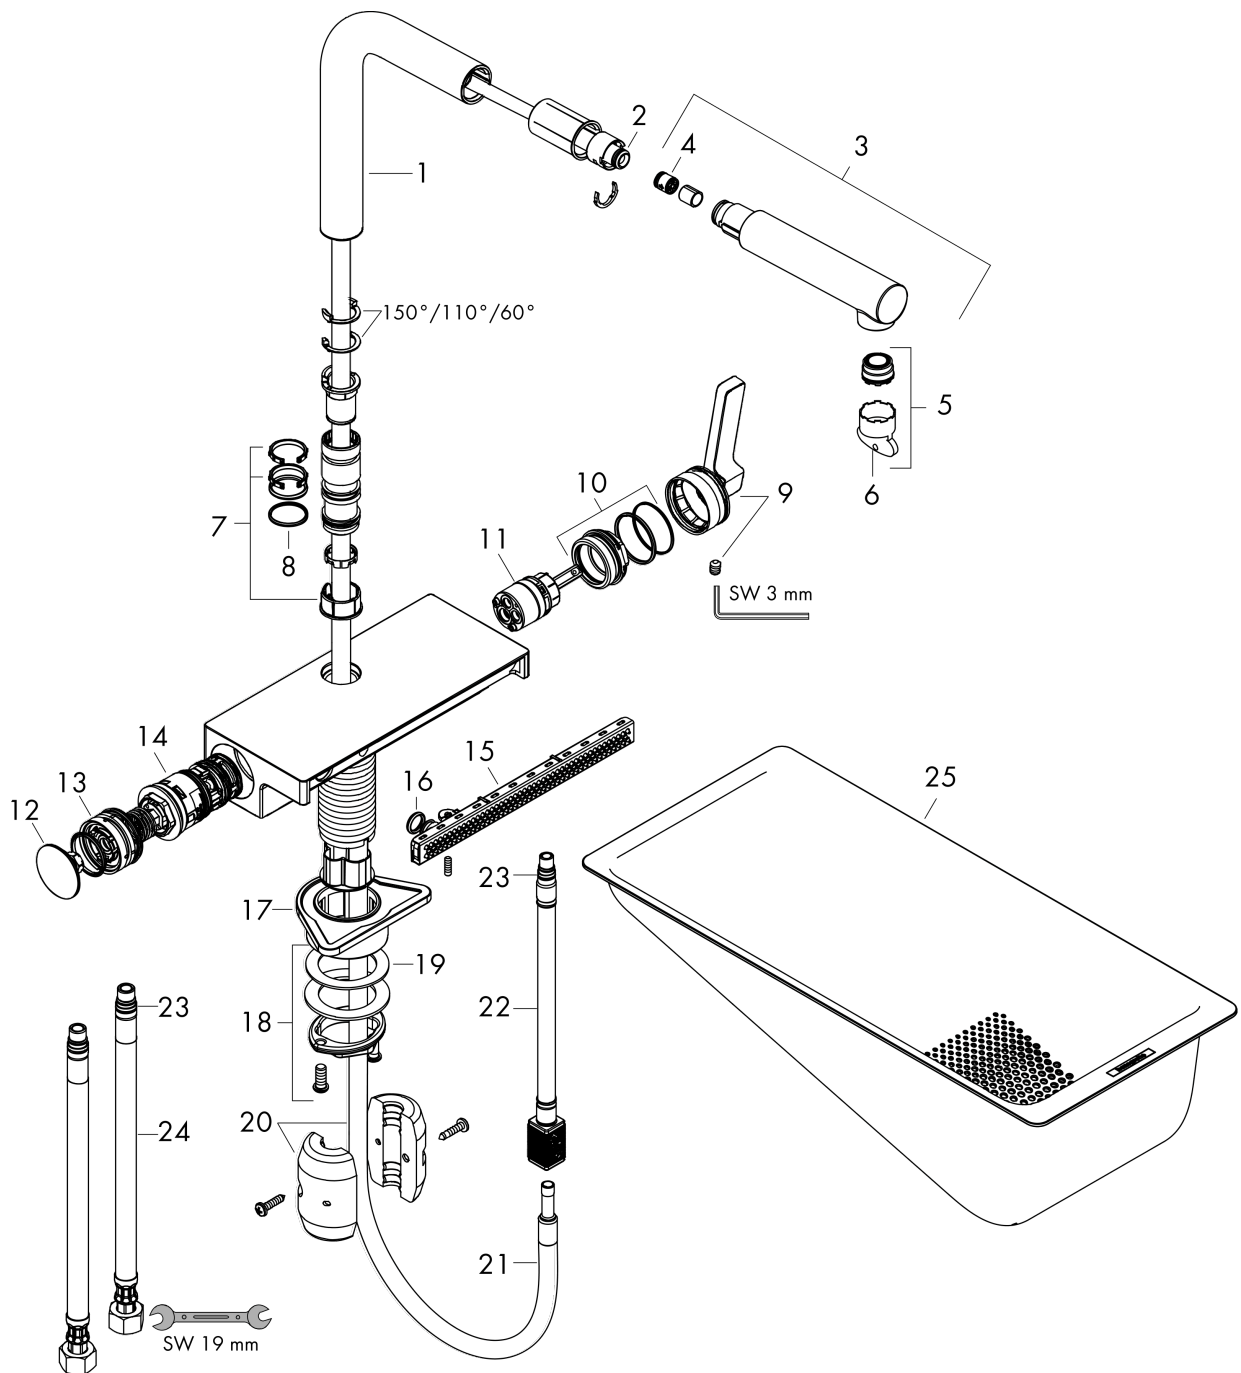

ééngreeps keukenkraan 250, uittrekbare uitloop, 2jet

Oppervlakte finish: **mat zwart** Artikelnummer: **73836670**

Doorstroomdiagram

Aquno Select M81

ééngreeps keukenkraan 250, uittrekbare uitloop, 2jet

Oppervlakte finish: **mat zwart** Artikelnummer: **73836670**

Explosietekening

Bouwjaar: >04/20

Aquno Select M81**ééngreeps keukenkraan 250, uittrekbare uitloop, 2jet**Oppervlakte finish: **mat zwart** Artikelnummer: **73836670****Reserveonderdelenlijst**

Bouwjaar: >04/20

Regel	Beschrijving	Artikelnummer	Prijs incl. BTW	VE
1	uitloop compl.	94098670	-	1
2	O-ring 8x2	98112000	-	1
3	vuistdouche	93751670	-	1
4	terugslagklep DW 10	96456000	-	1
5	straalschijf	93748000	-	1
6	servicesleutel	93750000	-	1
7	stelringset	98365000	-	1
8	O-ring 19x2	98426000	-	1
9	greep	93776670	-	1
10	moer	92926000	-	1
11	kardoes compl.	93183000	-	1
12	deksel	93777670	-	1
13	veer met huls	93782000	-	1
14	omstelling compl.	93558000	-	1
15	straalschijf compl.	93781670	-	1
16	O-ring 10x2	98170000	-	1
17	bevestigingsmateriaal	97523000	-	1
18	schachtbevestigingsset compl. (Ø 34)	95049000	-	1
19	stelring	97548000	-	1
20	gewicht	92500000	-	1
21	slang 1,50 m	93816000	-	1
22	aansluitslang 400 mm M10x1	92914000	-	1
23	O-ring 8x1,75	97827000	-	1
24	aansluitslang 900 mm M10x1 G3/8	93780000	-	1
25	-	40963000	-	1
26	uitloop compl.	93749670	-	1