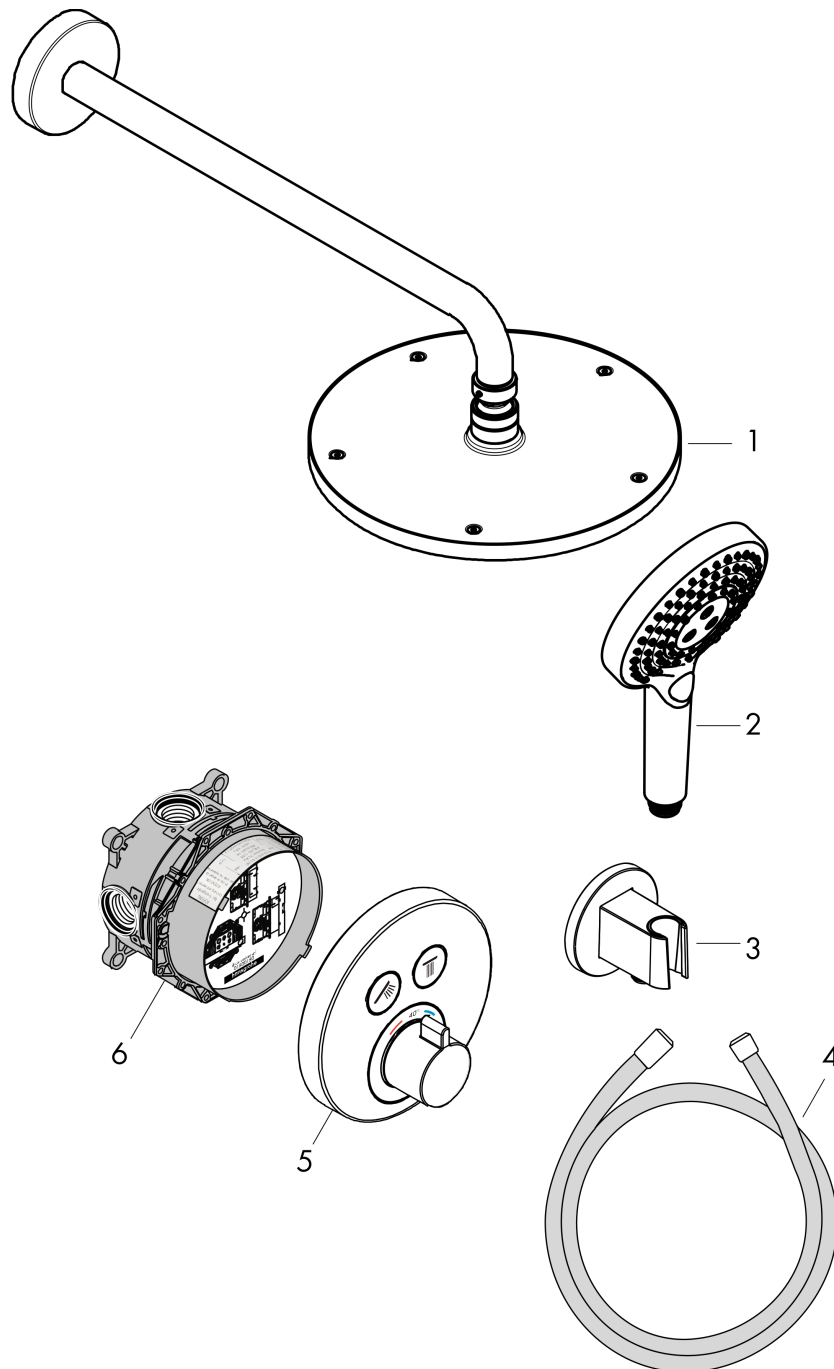

Raindance S complete set inbouwset 240 1 jet PowderRain

Oppervlak: **chrom** Artikelnummer: **27951000**

Beschrijving

- bestaat uit: Hoofddouche, handdouche, douchethermostaat, inbouwdeel, slangaansluiting, doucheslang
- grootte douchekop: 240 mm
- straalsoort hoofddouche: PowderRain
- straalsoort handdouche: PowderRain, Rain, Whirl intensieve massagestraal
- minimale bedrijfsdruk: 1 bar
- maximale bedrijfsdruk: 6 bar
- doucheslang met conische moer aan beide uiteinden
- draaikoppeling voorkomt dat de slang in de knoop raakt
- aansluiting: inbouwdeel
- gelijktijdig gebruik van verschillende functies

Artikeldetails

Vrijblijvende advies verkoopprijs excl. BTW	1.506,30 €
Vrijblijvende advies verkoopprijs incl. BTW	1.822,62 €

Technologie

Productfoto

Maattekening

Doorstroomdiagram

Raindance S
complete set inbouwset 240 1 jet PowderRain
 Oppervlak: **chrom** Artikelnummer: **27951000**

Explosietekening

Bouwjaar: >01/21

Raindance S
complete set inbouwset 240 1 jet PowderRain
Oppervlak: **chrom** Artikelnummer: **27951000**

Reserveonderdelenlijst

Bouwjaar: >01/21

Regel	Beschrijving	Artikelnummer	Prijs incl. BTW	VE
1	Hoofdouche	27607000	-	1
2	Handdouche	26014000	-	1
3	Fixfit muuraansluitbocht	26888000	-	1
4	doucheslang Isiflex'B 1,25 m	28272000	-	1
5	Thermostaat	15743000	-	1
6	Basisset	01800180	-	1