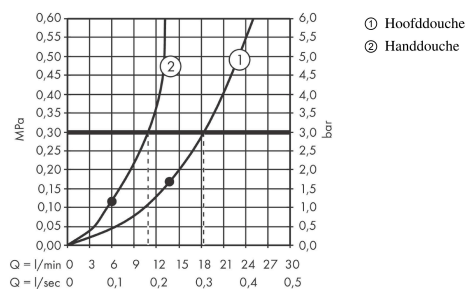

Raindance S complete set inbouwset 240 1 jet PowderRain

Oppervlak: **chrom** Artikelnummer: **27951000**

Beschrijving

- bestaat uit: Hoofddouche, handdouche, douchethermostaat, inbouwdeel, slangaansluiting, doucheslang
- grootte douchekop: 240 mm
- straalsoort hoofddouche: PowderRain
- straalsoort handdouche: PowderRain, Rain, Whirl intensieve massagestraal
- minimale bedrijfsdruk: 1 bar
- maximale bedrijfsdruk: 6 bar
- doucheslang met conische moer aan beide uiteinden
- draaikoppeling voorkomt dat de slang in de knoop raakt
- aansluiting: inbouwdeel
- gelijktijdig gebruik van verschillende functies

Artikeldetails

Vrijblijvende advies verkoopprijs excl. BTW	1.506,30 €
Vrijblijvende advies verkoopprijs incl. BTW	1.822,62 €

Technologie

Productfoto

Maattekening

Doorstroomdiagram

Raindance S
complete set inbouwset 240 1 jet PowderRain
 Oppervlak: **chrom** Artikelnummer: **27951000**