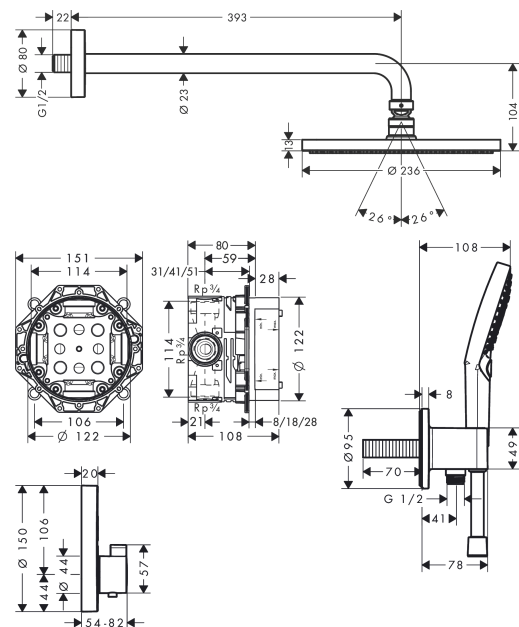

Raindance S complete set inbouwset 240 1 jet PowderRain

Oppervlak: **chrom** Artikelnummer: **27951000**

Beschrijving

- bestaat uit: Hoofddouche, handdouche, douchethermostaat, inbouwdeel, slangaansluiting, doucheslang
- grootte douchekop: 240 mm
- straalsoort hoofddouche: PowderRain
- straalsoort handdouche: PowderRain, Rain, Whirl intensieve massagestraal
- minimale bedrijfsdruk: 1 bar
- maximale bedrijfsdruk: 6 bar
- doucheslang met conische moer aan beide uiteinden
- draaikoppeling voorkomt dat de slang in de knoop raakt
- aansluiting: inbouwdeel
- gelijktijdig gebruik van verschillende functies

Artikeldetails

Vrijblijvende advies verkoopprijs excl. BTW	1.506,30 €
Vrijblijvende advies verkoopprijs incl. BTW	1.822,62 €

Technologie

Productfoto

Maattekening

Doorstroomdiagram

Raindance S
complete set inbouwset 240 1 jet PowderRain
 Oppervlak: **chrom** Artikelnummer: **27951000**

Explosietekening

Bouwjaar: >01/21

Raindance S
complete set inbouwset 240 1 jet PowderRain
Oppervlak: **chrom** Artikelnummer: **27951000**

Reserveonderdelenlijst

Bouwjaar: >01/21

Regel	Beschrijving	Artikelnummer	Prijs incl. BTW	VE
1	Hoofdouche	27607000	-	1
2	Handdouche	26014000	-	1
3	Fixfit muuraansluitbocht	26888000	-	1
4	doucheslang Isiflex'B 1,25 m	28272000	-	1
5	Thermostaat	15743000	-	1
6	Basisset	01800180	-	1