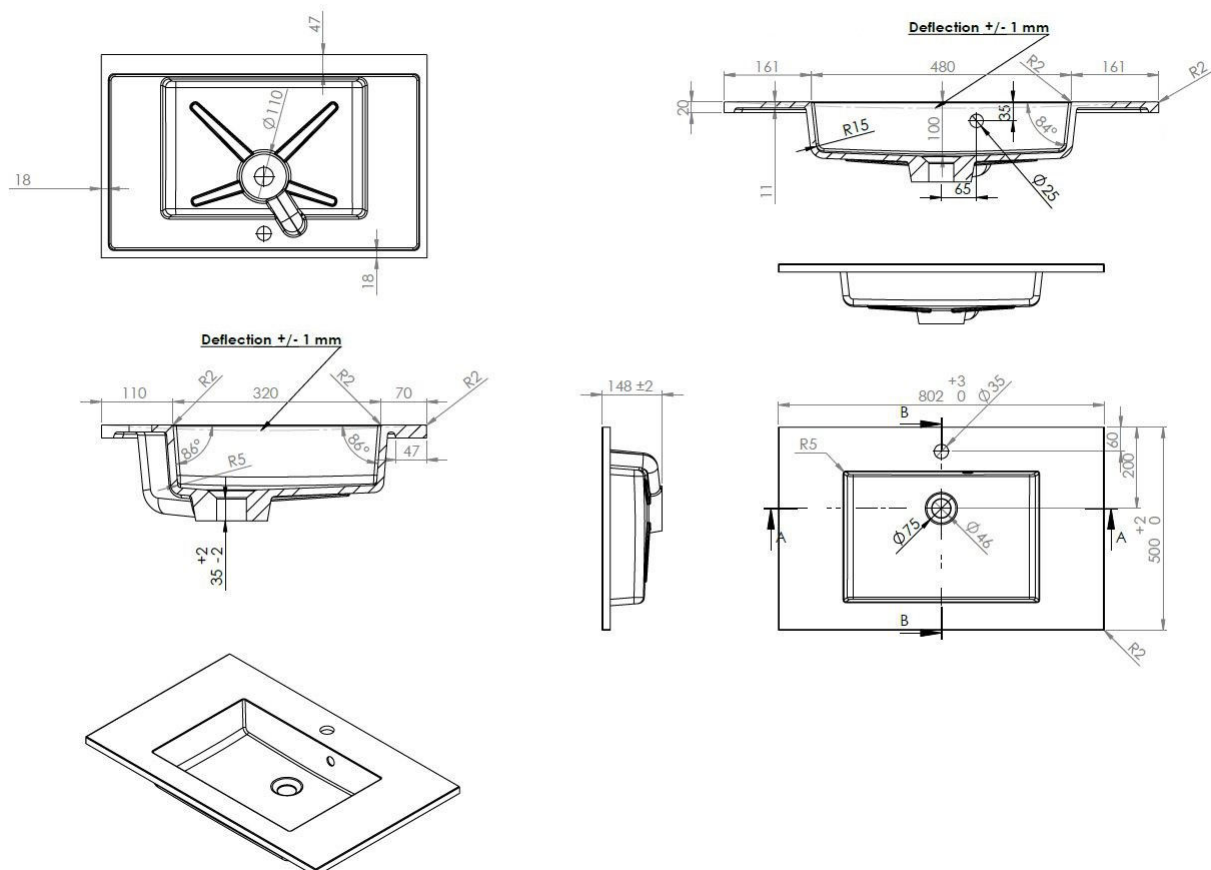

**COSTE – INTEGRALE TABLET - 800 X 500 X 200 MM**

**SKU 930952**

**AFBEELDING**

**MAATTEKENING**

Afmetingen en assortiment kunnen worden gewijzigd zonder voorafgaandelijk bericht.

<b>Type wastafel</b>	Rechthoekig integrale tablet
<b>Aantal wastafels</b>	Enkel
<b>Materiaal</b>	Mineraalmarmer
<b>Kleur</b>	Wit
<b>Afwerking</b>	Glanzend
<b>Dikte tablet</b>	2 cm
<b>Diepte waskom</b>	10 cm
<b>Met geïntegreerd overloop</b>	Ja
<b>Met geïntegreerde kraangat</b>	Ja
<b>Kraangat diameter</b>	35 mm
<b>Met afvoer</b>	Ja
<b>Afvoer diameter</b>	45 mm
<b>Met waterdichte ring</b>	Nee
<b>Combinatie</b>	past op alle Van Marcke meubels
<b>Behandeling</b>	/
<b>Gewicht</b>	14.5 kg
<b>Garantie</b>	5 jaar
<b>Extra's</b>	/
<b>Met bevestigingsmateriaal</b>	Ja