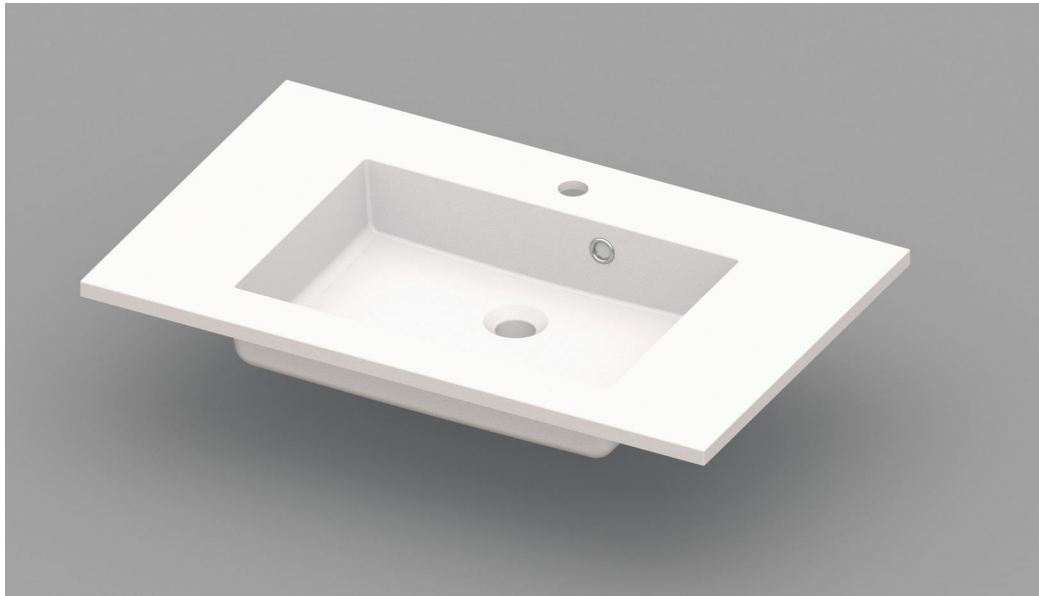

**COSTE – INTEGRALE TABLET - 800 X 500 X 200 MM**

**SKU 930952**

**AFBEELDING**

**MAATTEKENING**

Afmetingen en assortiment kunnen worden gewijzigd zonder voorafgaandelijk bericht.

<b>Type wastafel</b>	Rechthoekig integrale tablet
<b>Aantal wastafels</b>	Enkel
<b>Materiaal</b>	Mineraalmarmer
<b>Kleur</b>	Wit
<b>Afwerking</b>	Glanzend
<b>Dikte tablet</b>	2 cm
<b>Diepte waskom</b>	10 cm
<b>Met geïntegreerd overloop</b>	Ja
<b>Met geïntegreerde kraangat</b>	Ja
<b>Kraangat diameter</b>	35 mm
<b>Met afvoer</b>	Ja
<b>Afvoer diameter</b>	45 mm
<b>Met waterdichte ring</b>	Nee
<b>Combinatie</b>	past op alle Van Marcke meubels
<b>Behandeling</b>	/
<b>Gewicht</b>	14.5 kg
<b>Garantie</b>	5 jaar
<b>Extra's</b>	/
<b>Met bevestigingsmateriaal</b>	Ja