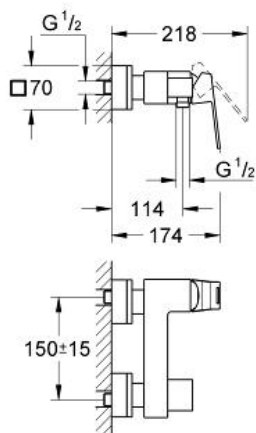

EUROCUBE Ééngreepsmengkraan voor douche

MODEL # 23145000

GROHE nv - sa | Diependaalweg 4a | 3020 Winksele
Tel: +32 (0) 16 23 06 60 | Fax: +32 (0) 16 23 90 70
Mail: info.be@grohe.com

Pure Freude
an Wasser

GROHE

Product Description:

Ééngreepsmengkraan voor douche

Standard Specification:

wandmontage

metalen hendel

GROHE SilkMove 46 mm cartouche

met keramische schijven

GROHE StarLight schitterende chroomafwerking

variabel instelbare debietbegrenzer

afgedekte S-koppelingen

terugslagklep(pen)

Color:

□ 23145000 chroom