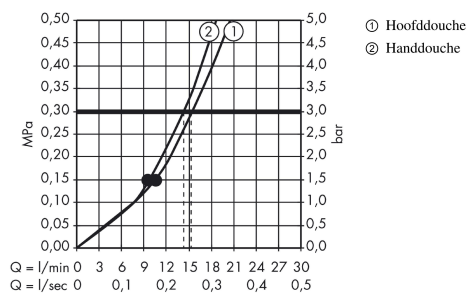

Doorstroombiagram