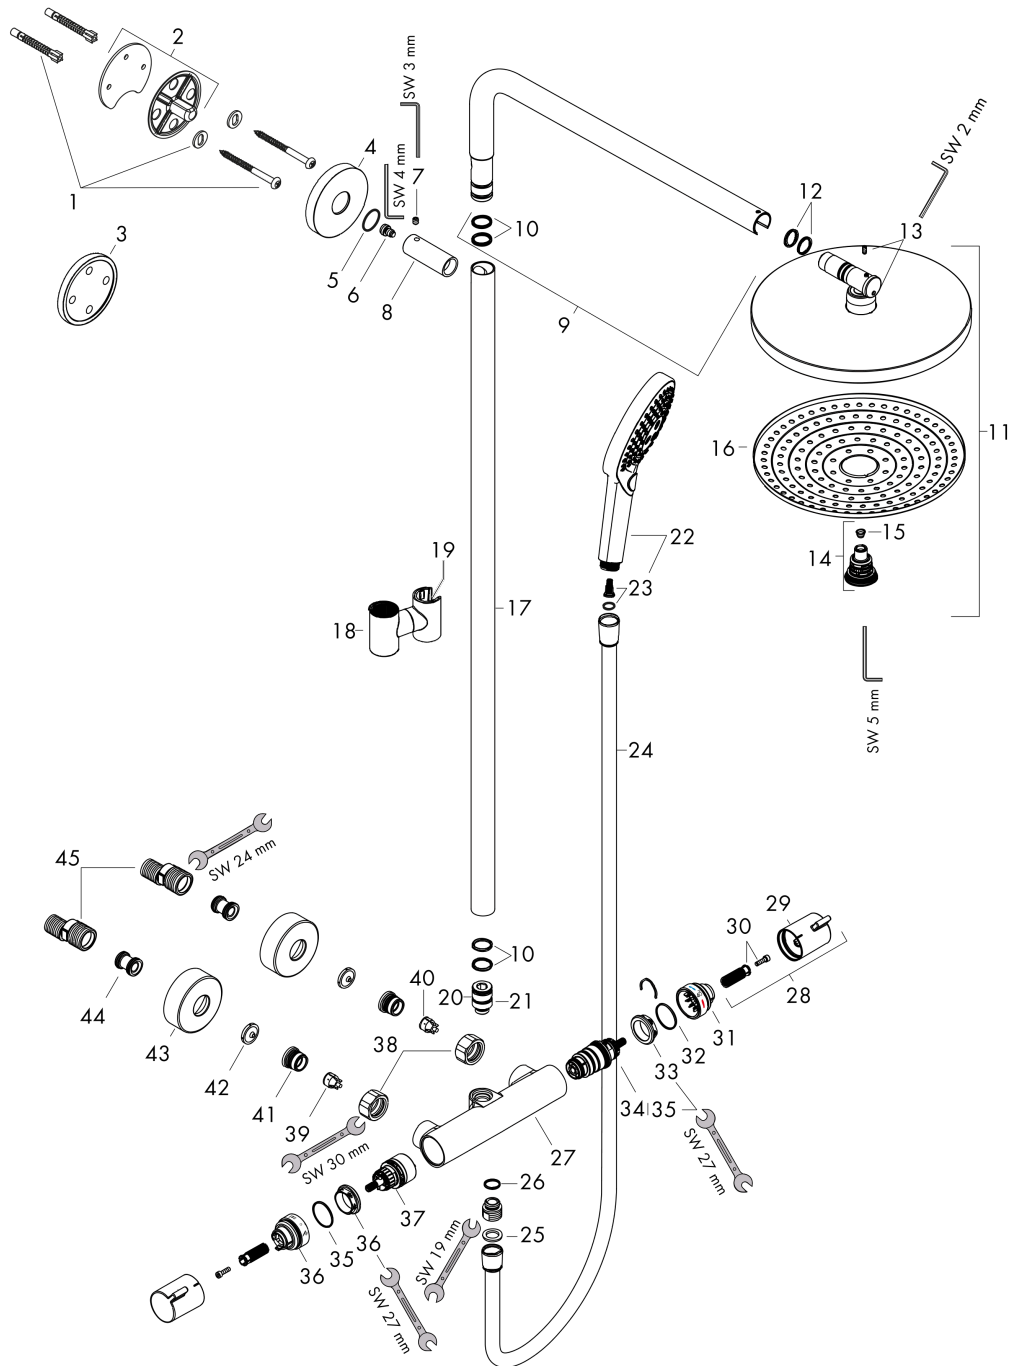

Raindance Select S
Showerpipe 300 2jet met thermostaat
Oppervlakte finish: **chrom**   Artikelnummer: **27133000**

Explosietekening

Bouwjaar: >12/20

Raindance Select S
Showerpipe 300 2jet met thermostaat
Oppervlakte finish: **chrom** Artikelnummer: **27133000**

Reserveonderdelenlijst

Bouwjaar: >12/20

Regel	Beschrijving	Artikelnummer	Prijs incl. BTW	VE
1	bevestigingsmateriaal	96179000	-	1
2	muurflans	95688000	-	1
3	opvulschijf 7 mm	95239000	-	1
4	rozet Ø 60 mm	95692000	-	1
5	O-ring 20x2,5	92602000	-	1
6	schroef	92137000	-	1
7	inbusschroef M6x5	98447000	-	1
8	huls	92166000	-	1
9	douche-arm	98493000	-	1
10	O-ring 17x2,5	98387000	-	1
11	Hoofdouche	98377000	-	1
12	O-ring 17x2	98199000	-	1
13	inbusschroef M4x10	97667000	-	1
14	omstelling compl.	98343000	-	1
15	zeef	97735000	-	1
16	straalschijf compl.	92292000	-	1
17	stijgbuis 930 mm / Ø 25 mm	98496000	-	1
18	schuifstuk cpl.	95480000	-	1
19	inbusschroef M5x10	97672000	-	1
20	aansluiting	92861000	-	1
21	O-ring 12x2,25	98382000	-	1
22	Handdouche	26530000	-	1
23	filter	97708000	-	1
24	doucheslang Isiflex'B 1,60 m	28276000	-	1
25	dichting	98058000	-	1
26	O-ring 14x2	98129000	-	1
27	Thermostaat	92850000	-	1
28	greep	95836000	-	1
29	drukknop	92848000	-	1
30	greepadapter m. schroef	95843000	-	1
31	aanslagring	95839000	-	1
32	O-ring 26x1,5	98390000	-	1
33	moer	98913000	-	1
34	temperatuur regeleenheid	98282000	-	1
35	regeleenheid voor uitgewisseld aansluitingen	92373000	-	1
36	aanslagring voor bovendee	95927000	-	1
37	bovendee met omstelling	98283000	-	1
38	moeren set	96157000	-	1
39	terugslagklep (drukbestendig tot 2 MPa)	93136000	-	1
40	terugslagklep	96737000	-	1
41	O-ring 17x1,5	98137000	-	1