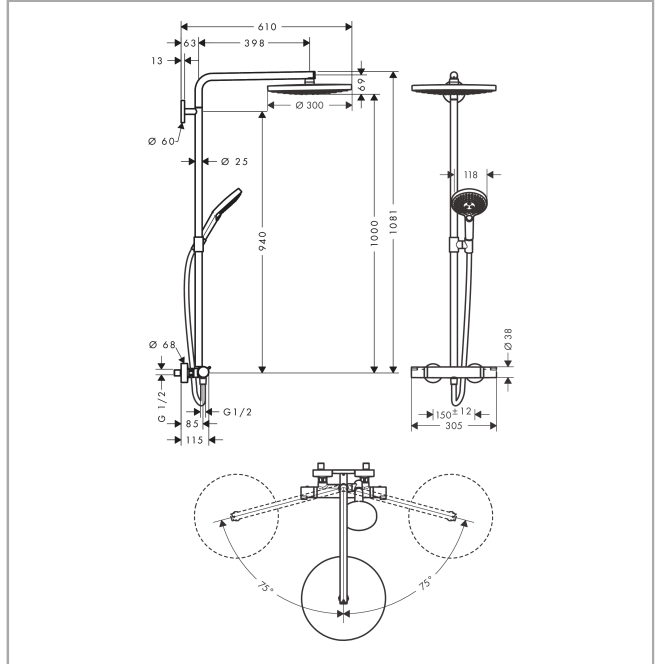

### Beschrijving

- bestaat uit: Hoofddouche, handdouche, douchethermostaat, Doucheslang, schuifstuk, glijstang
- Hoofddouche Raindance Select S 300 2jet
- afmeting hoofddouche: 300 mm
- straalsoort hoofddouche: RainAir volle zachte regenstraal, Rain
- handige straalkeuze via Select-knop
- oppervlak straalplaat: chrom
- straalsoort handdouche: RainAir volle zachte regenstraal, Rain, Whirl intensieve massagestraal
- maximale doorstroomhoeveelheid bij 3 bar: 15 l/min
- minimale bedrijfsdruk: 1 bar
- maximale bedrijfsdruk: 10 bar
- hoogte van buis kan worden verkort
- diameter glijstang: 25 mm
- in hoogte verstelbare handdouchehouder
- lengte douchearm hoofddouche: 460 mm
- draaibare douchearm
- thermostaat Ecostat Comfort
- veiligheidsblokkering bij 40°C
- SafetyFunctie: maximale warmwatertemperatuur vooraf instelbaar
- functies bediend met draaigreep
- hartafstand 150 ± 12 mm
- intrinsiek veilig tegen terugstroming
- 2 functies
- EPD Showerpipes

### Technologie

**Raindance Select S**  
**Showerpipe 300 2jet met thermostaat**  
 Oppervlakte finish: **chrom**    Artikelnummer: **27133000**

## Maattekening