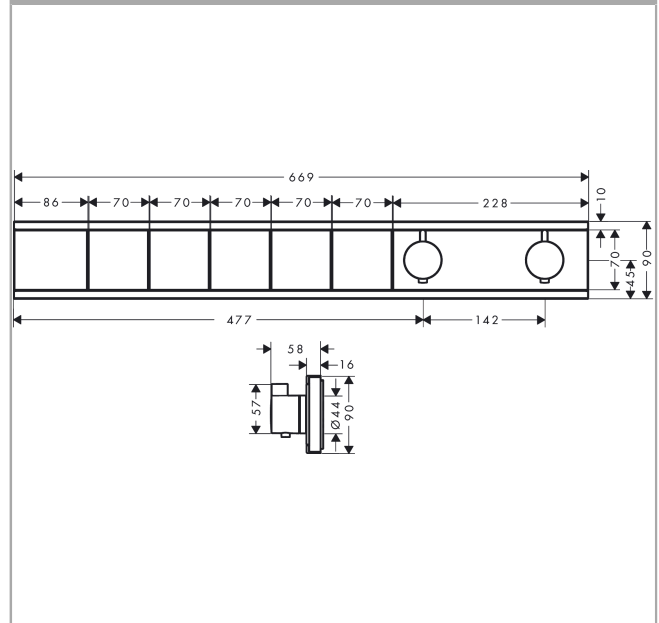

Maattekening