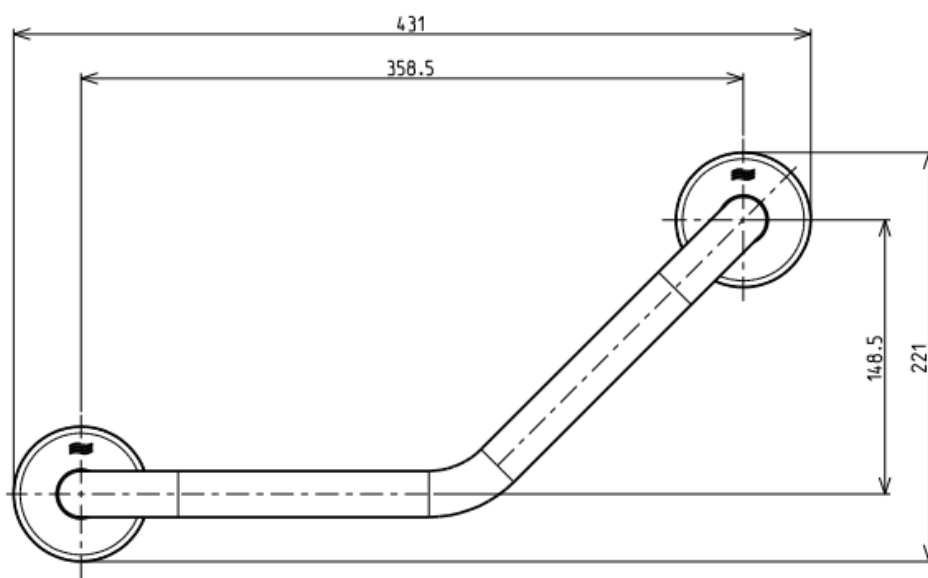

SANO – HANDGREEP HOEK LINKS/RECHTS

SKU 215730

DIMENSIONS:

Lengte: 431 mm
Breedte: 221 mm
Diepte: 98 mm

06.2018

F215730n

Afmetingen en assortiment kunnen worden gewijzigd zonder voorafgaandelijk bericht.

Materiaal	Messing
Kleur	Chroom
Bevestiging	Wandmontage
Kenmerken	Bevestigingsmateriaal inbegrepen
Diameter buis	25 mm
Afstand naar muur	98 mm
Materiaal rozas	ABS
Diameter rozas	73 mm
Materiaal vijzen	AISI 304