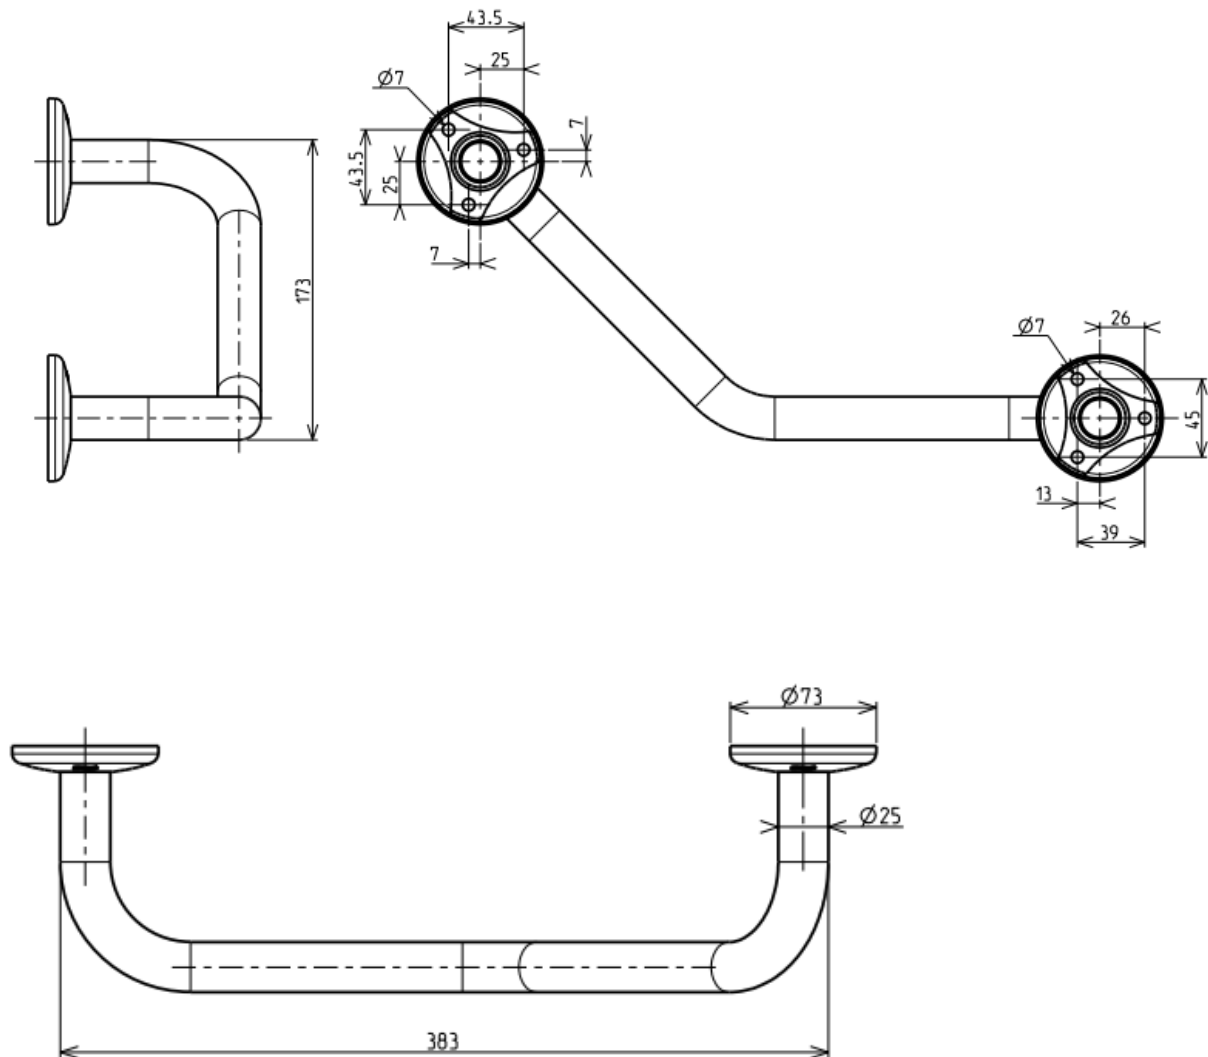

SANO – HANDGREEP HOEK LINKS/RECHTS

SKU 215730

DIMENSIONS:

Lengte: 431 mm
Breedte: 221 mm
Diepte: 98 mm

06.2018

F215730n

Afmetingen en assortiment kunnen worden gewijzigd zonder voorafgaandelijk bericht.

Materiaal	Messing
Kleur	Chroom
Bevestiging	Wandmontage
Kenmerken	Bevestigingsmateriaal inbegrepen
Diameter buis	25 mm
Afstand naar muur	98 mm
Materiaal rozas	ABS
Diameter rozas	73 mm
Materiaal vijzen	AISI 304