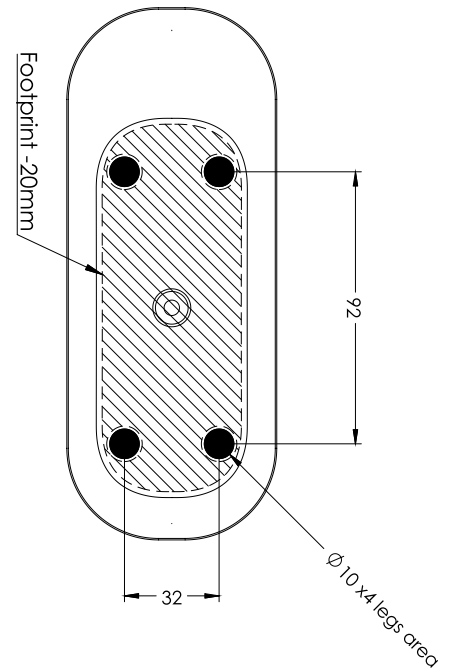

| Article nr. | L x W x H (cm) | Volume* (ltr) | Weight (kg) | Color | RIHO Fall | Water depth (cm) | Whirlpool (option) |
|-------------|----------------|---------------|-------------|-------------|-----------|------------------|--------------------|
| B095001005 | 180x71x61 | 245 | 47 | Gloss white | x | 38,5 | x |
| B095002005 | | | | | Chrome | | |
| B096001005 | 180x80x61 | 245 | 47 | Gloss white | x | | Sparkle Mood |
| B096003005 | | | | | Chrome | | |

Mat zwart

Overloop cover
208603

Geborsteld RVS

Afvoer + cover
208704

Mat wit

Afvoer + cover
208705

Glanzend wit

Afvoer + cover
208706

Mat zwart

Afvoer + cover
208708

Chroom

Afvoer + cover
208709

Data is subject to changes and/or errors

B095

B096