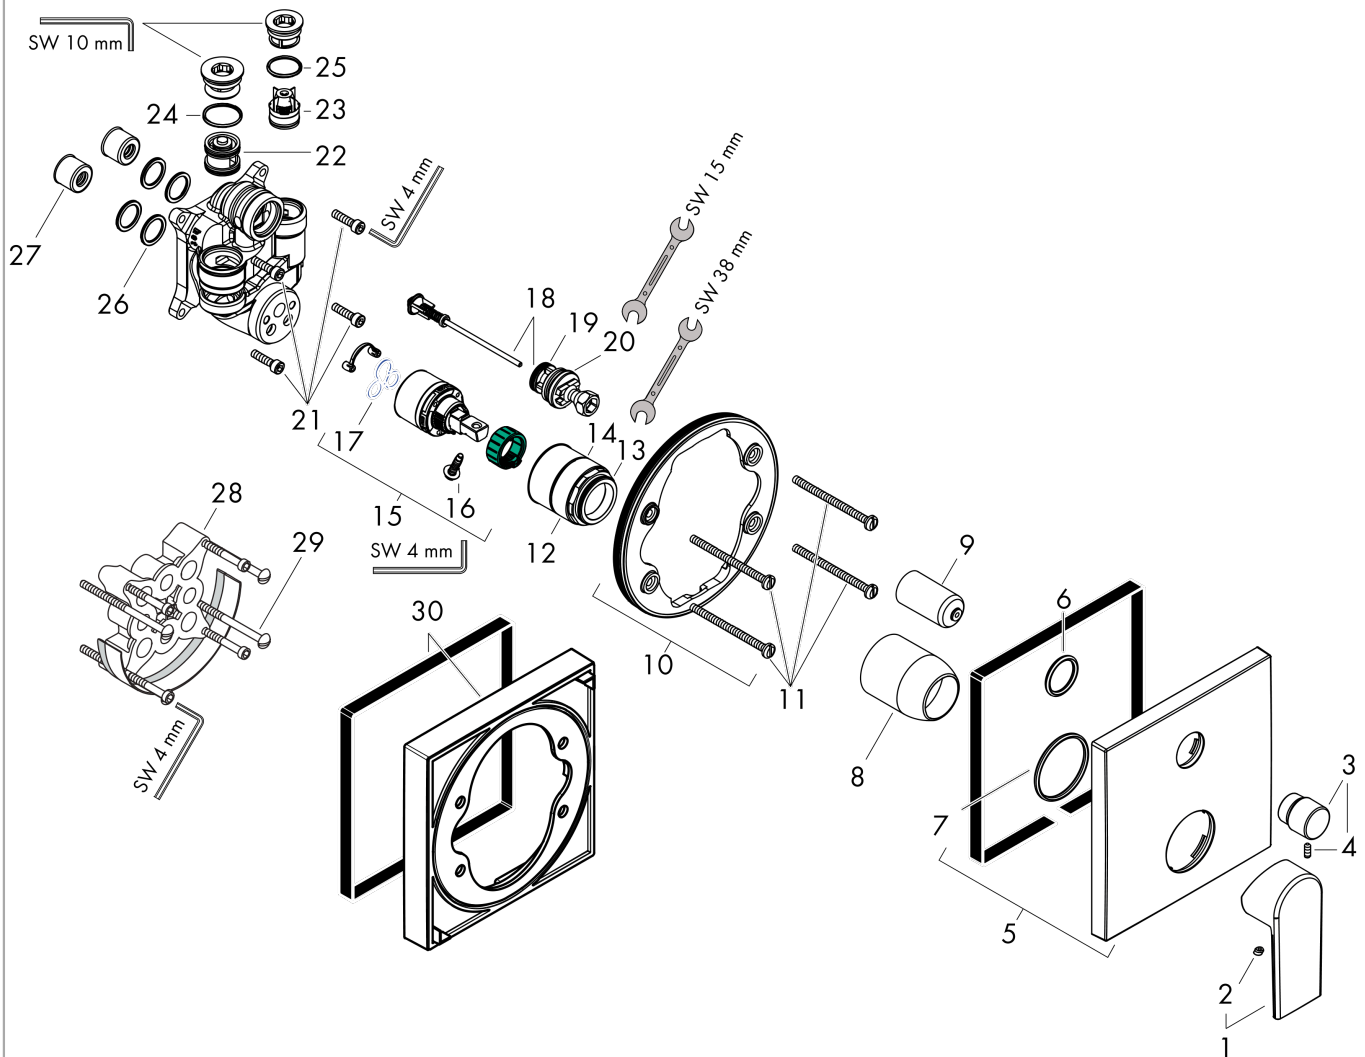

#### Maattekening

#### Doorstroomdiagram

**Vernis Shape**

**ééngreeps badmengkraan inbouw met geéintegreerde zekerheidscombinatie EN1717**

Oppervlakte finish: **mat zwart** Artikelnummer: **71469670**

**Explosietekening**

Bouwjaar: >05/21

<b>Regel</b>	<b>Beschrijving</b>	<b>Artikelnummer</b>	<b>Prijs incl. BTW</b>	<b>VE</b>
1	greep	93719670	-	1
2	greepstop	96338000	-	1
3	trekknop	98795670	-	1
4	inbusschroef M4x10	97667000	-	1
5	rozet 155 / 155 mm	94302670	-	1
6	O-ring 43x3	98418000	-	1
7	O-ring 23x3	98142000	-	1
8	huls	98790670	-	1
9	omstelhuls	98794670	-	1
10	rozetdrager	98793000	-	1
11	drager-schroef-set	96454000	-	1
12	moer	98796000	-	1
13	O-ring 30x1,5	98433000	-	1
14	O-ring 39x1,5	98400000	-	1
15	kardoes compl.	92730000	-	1
16	borgschroef	95140000	-	1
17	dichting	95008000	-	1
18	omstelling compl.	95014000	-	1
19	O-ring 16x2,3	98207000	-	1
20	O-ring 20x2,5	92602000	-	1
21	schroef-set	96525000	-	1
22	beluchter	96753000	-	1
23	terugslagklep	96655000	-	1
24	O-Ring 22x2	98185000	-	1
25	O-ring 19x2	98426000	-	1
26	O-ring 16x2	98133000	-	1
27	slagdemper	94073000	-	1
28	verlengset 25 mm	13595000	-	1
29	drager-schroef-set	97747000	-	1
30	verlengset 22 mm	13593670	-	1
a	Basisset	01800180	-	1
b	montageset	96615000	-	1