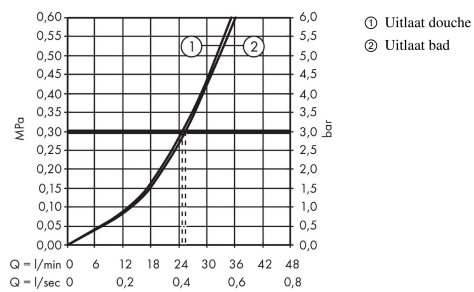

Doorstroomdiagram