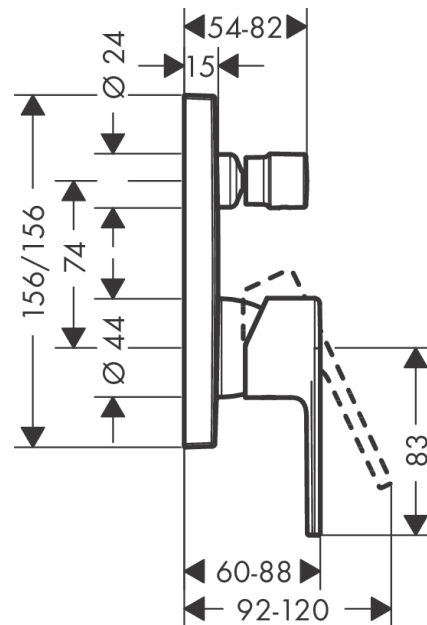

#### Beschrijving

- maximale doorstroomhoeveelheid bij 3 bar: 25 l/min
- keramisch kardoes
- temperatuurbegrenzing instelbaar
- omstelling met automatische reset
- inbouwdeel
- wandmontage

#### Maattekening