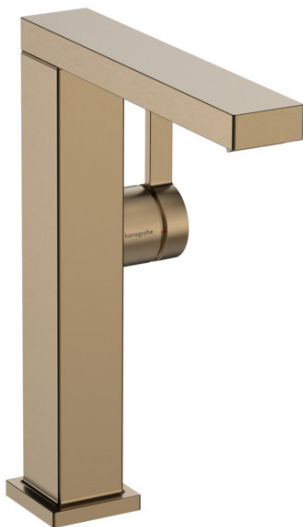

Tecturis E

ééngreeps wastafelkraan 210 Fine CoolStart met draaibare uitloop en afvoerplug

Oppervlakte finish: **Brushed Bronze** Artikelnummer: **73060140**

Beschrijving

- ComfortZone grote bewegingsvrijheid bij het handenwassen dankzij ComfortZone 210
- voorsprong uitloop 157 mm
- uitloophoogte: 211 mm
- greepvariant: rechte greep
- met draaibare uitloop
- draaibereik met draaibare uitloop van 120° voor meer bewegingsvrijheid
- straalsoort: WaterfallStream
- maximale doorstroomhoeveelheid bij 3 bar: 4 l/min
- keramisch kardoes
- incl. PushOpen G 1 ¼ wastegarnituur
- materiaal afvoergarnituur: Metaal
- koud water met de greep in de middenpositie, bespaart energie en kosten
- EU taxonomie: max 6l/min - substantiële bijdrage (SC) mogelijk

Artikeldetails

Vrijblijvende advies verkoopprijs excl. BTW 409,80 €

Vrijblijvende advies verkoopprijs incl. BTW 495,86 €

Technologie

Designprijzen

Productfoto