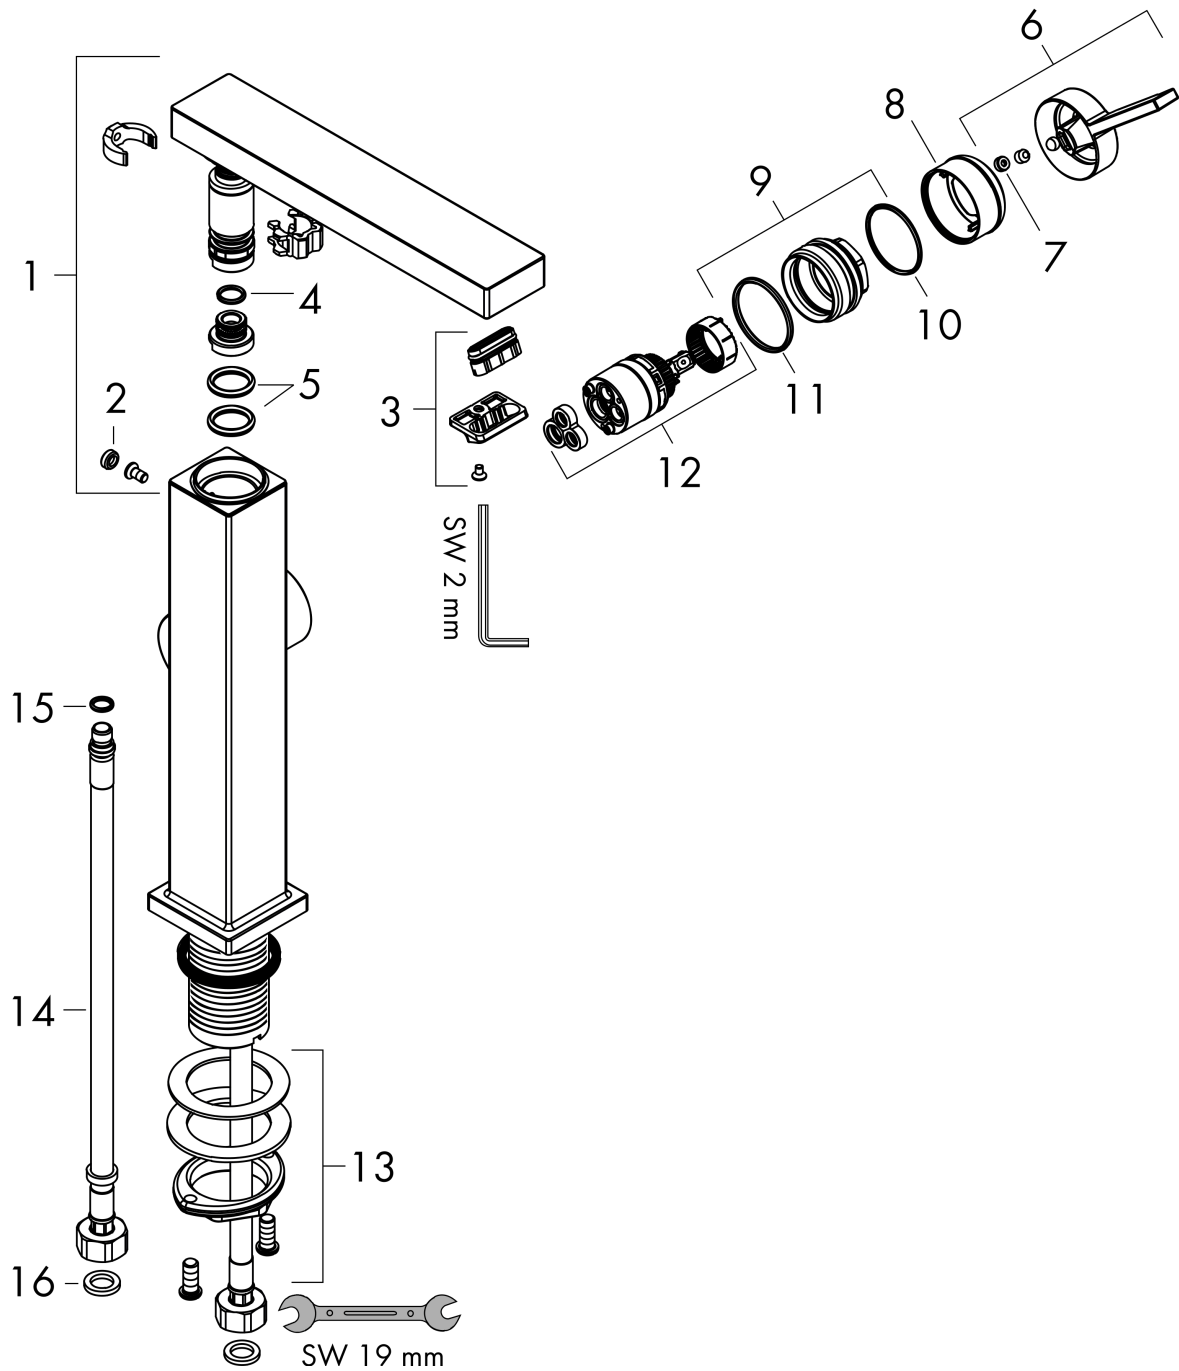

#### Maattekening

**Tecturis E**

**ééngreeps wastafelkraan 210 Fine CoolStart met draibare uitloop en afvoerplug**

Oppervlakte finish: **Brushed Bronze** Artikelnummer: **73060140**

**Doorstroomdiagram**

**Tecturis E**

**ééngreeps wastafelkraan 210 Fine CoolStart met draibare uitloop en afvoerplug**

Oppervlakte finish: **Brushed Bronze** Artikelnummer: **73060140**

**Explosietekening**

Bouwjaar: >06/23

**Tecturis E****ééngreeps wastafelkraan 210 Fine CoolStart met draibare uitloop en afvoerplug**Oppervlakte finish: **Brushed Bronze** Artikelnummer: **73060140****Reserveonderdelenlijst**

Bouwjaar: &gt;06/23

<b>Regel</b>	<b>Beschrijving</b>	<b>Artikelnummer</b>	<b>Prijs incl. BTW</b>	<b>VE</b>
1	uitloop compl.	94998140	-	1
2	greepstop	95181000	-	1
3	perlator compl.	94994000	-	-
4	O-ring 9x1,5	98117000	-	1
5	O-Ring 14x2,5	98189000	-	1
6	greep	94997140	-	1
7	greepstop	93735460	-	1
8	rozet	94987140	-	1
9	moer	94996000	-	1
10	O-ring 28x1,5	98421000	-	1
11	O-ring 29x2	98391000	-	1
12	kardoes compl.	93760000	-	1
13	schachtbevestigingsset compl. (Ø 32)	13961000	-	1
14	aansluitslang 450 mm M8x0,75 G3/8	97206000	-	1
15	O-ring 7x1,5	98422000	-	1
16	dichtingsset	95581000	-	1
a	-	87494140	-	1
b	Afvoerplug Push-Open	50100140	-	1