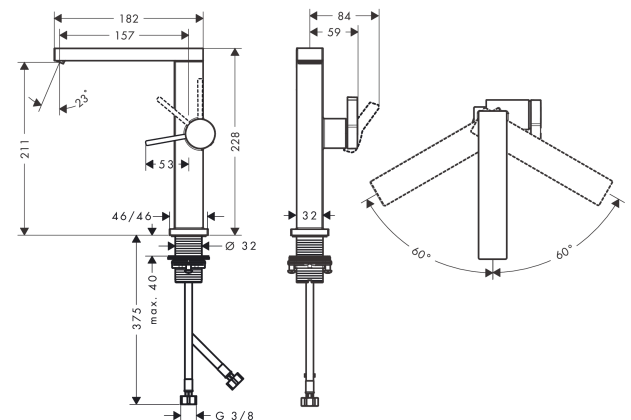

#### Beschrijving

- ComfortZone grote bewegingsvrijheid bij het handenwassen dankzij ComfortZone 210
- voorsprong uitloop 157 mm
- uitloophoogte: 211 mm
- greepvariant: rechte greep
- met draaibare uitloop
- draaibereik met draaibare uitloop van 120° voor meer bewegingsvrijheid
- straalsoort: WaterfallStream
- maximale doorstroomhoeveelheid bij 3 bar: 4 l/min
- keramisch kardoes
- incl. PushOpen G 1 ¼ wastegarnituur
- materiaal afvoergarnituur: Metaal
- koud water met de greep in de middenpositie, bespaart energie en kosten
- EU taxonomie: max 6l/min - substantiële bijdrage (SC) mogelijk

#### Maattekening

**Tecturis E**

**ééngreeps wastafelkraan 210 Fine CoolStart met draibare uitloop en afvoerplug**

Oppervlakte finish: **Brushed Bronze** Artikelnummer: **73060140**

**Doorstroomdiagram**

**Tecturis E**