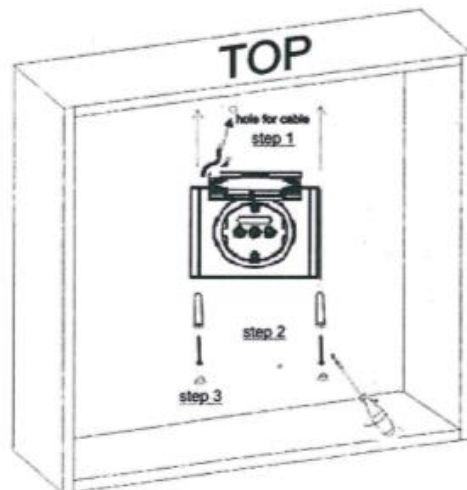

Kombi Box : sku 933114

AFBEELDING

MAATTEKENING

Type	Kombi Box J
Type bevestiging	In de kast onder de top
Model n°	NC-B11 Fr
Materiaal	Kunststof grijs
Volt	220 – 250V / 50Hz 16A
IP waarde	IP44
Lengte aansluitsnoer	800mm
Transfo	Rechtstreeks op het net,geen transfo nodig
Keuringen	CE  IP44  
Netto gewicht	
Garantie	5 jaar
Extra's	

Appliance class I : System with earthing.

Protection degree F : Appliances bearing the F symbol may be installed directly on normally inflammable surfaces. Normally inflammable surfaces are defined as surfaces made from materials such as wood or wood derivatives and which are more than 2mm thick.