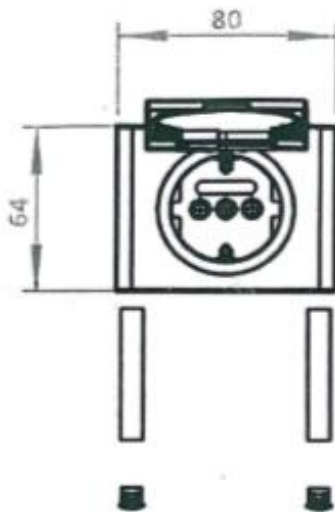

Kombi Box : sku 933114

AFBEELDING

MAATTEKENING

Type	Kombi Box J
Type bevestiging	In de kast onder de top
Model n°	NC-B11 Fr
Materiaal	Kunststof grijs
Volt	220 – 250V / 50Hz 16A
IP waarde	IP44
Lengte aansluitsnoer	800mm
Transfo	Rechtstreeks op het net,geen transfo nodig
Keuringen	CE  IP44  
Netto gewicht	
Garantie	5 jaar
Extra's	