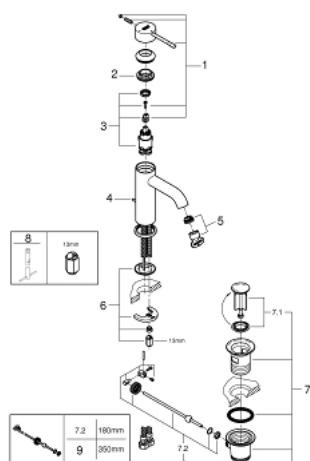

### DESCRIPTION DU PRODUIT

- monotrou
- levier en métal
- 
- **GROHE SilkMove ES cartouche en céramique 28 mm** avec économie d'énergie grâce à l'ouver
- limiteur de course
- **GROHE StarLight** : chrome éclatant et durable
- **GROHE EcoJoy** : mousseur économique, 5,7 l/min
- GROHE AquaGuide mousseur ajustable
- **GROHE FastFixation Plus**

- vidage automatique 1 1/4"
- flexible(s) de raccordement souple(s)
- **édition professionnelle**

### PIÈCES DE RECHANGE

1: Levier (Numéro de commande 46918000)

2: Bague de fixation (Numéro de commande 46715000)

3: Cartouche

(Numéro de commande 46580000)

4: Tirette de vidage (Numéro de commande 46739000)

7.2: Tige et rotule de vidage (Numéro de commande 07052000)

8: Clef platte SW 46 mm à 6 pans (Numéro de commande 19017000)\*

9: Tige et rotule de vidage (Numéro de commande 07341000)\*

\* En option