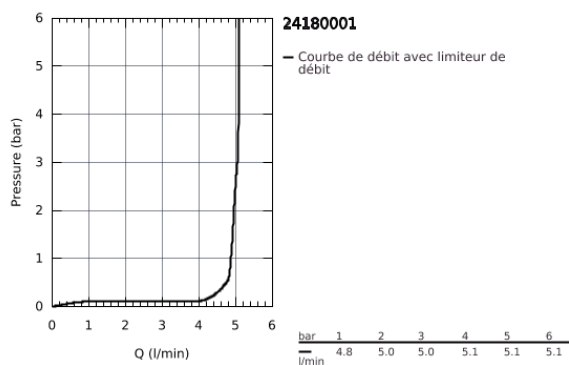

24 180 001 ESSENCE MITIGEUR MONOCOMMANDE LAVABO TAILLE S

DESCRIPTION DU PRODUIT

- monotrou
- levier en métal
- •
- **GROHE SilkMove ES cartouche en céramique 28 mm** avec économie d'énergie grâce à l'ouver
- limiteur de course
- **GROHE StarLight** : chrome éclatant et durable
- **GROHE EcoJoy** : mousseur économique, 5,7 l/min
- GROHE AquaGuide mousseur ajustable
- **GROHE FastFixation Plus**

- vidage automatique 1 1/4"
- flexible(s) de raccordement souple(s)
- **édition professionnelle**