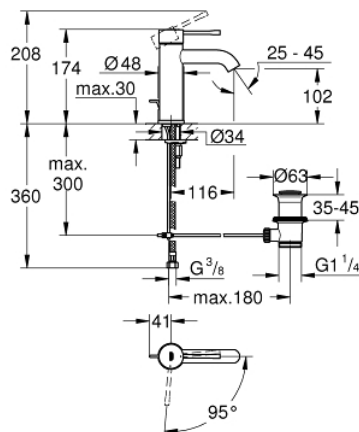

## 24 180 001 ESSENCE MITIGEUR MONOCOMMANDE LAVABO TAILLE S

### DESCRIPTION DU PRODUIT

- monotrou
- levier en métal
- 
- **GROHE SilkMove ES cartouche en céramique 28 mm** avec économie d'énergie grâce à l'ouver
- limiteur de course
- **GROHE StarLight** : chrome éclatant et durable
- **GROHE EcoJoy** : mousseur économique, 5,7 l/min
- GROHE AquaGuide mousseur ajustable
- **GROHE FastFixation Plus**

### PIÈCES DE RECHANGE

1: Levier (Numéro de commande 46918000)

2: Bague de fixation (Numéro de commande 46715000)

3: Cartouche

(Numéro de commande 46580000)

4: Tirette de vidage (Numéro de commande 46739000)