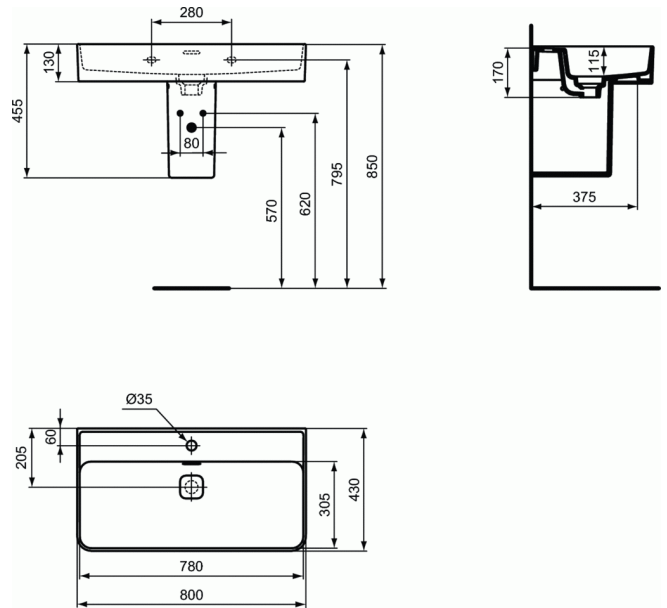

Référence produit: T3001

STRADA II Lavabo 800mm

Lavabo 800mm

COULEURS*

01

* 01 = Blanc