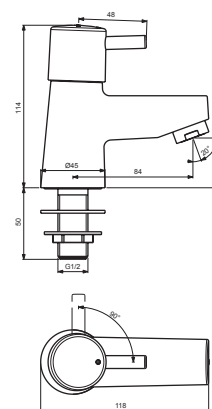

### F3213AA

Pos.	Signify	Spare parts-Nr.	Quantity	Pos.	Signify	Spare parts-Nr.	Quantity
1	Handle	B961162AA	1 Pcs.				
2	Indicator(Blue)		1 Pcs.				
3	Screw M5x16		2 Pcs.				
4	Holder	B960300AA	1 Pcs.				
5	Screw M4	A961337NU	1 Pcs.				
6	Griff-insert	A963196NU	2 Pcs.				
7	Cartridge G1/2,a-c/w open	A963003NU	1 Pcs.				
8	Body pillar tap 1/2		1 Pcs.				
9	Casc. neoperl M24x1-5l/min	B960852AA	1 Pcs.				
10	Connecting set	B960480NU	1 Set				