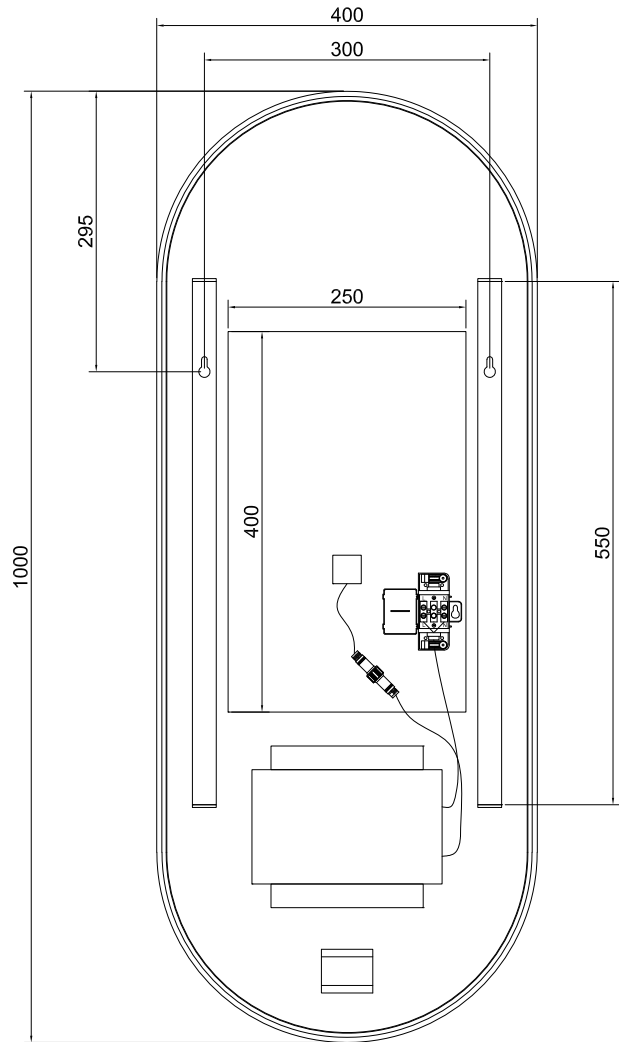

ARCQUA

Model: Spiegel Framed 40*100 ovaal verticaal mat zwart front LED
Artikelnummer: SPI126250