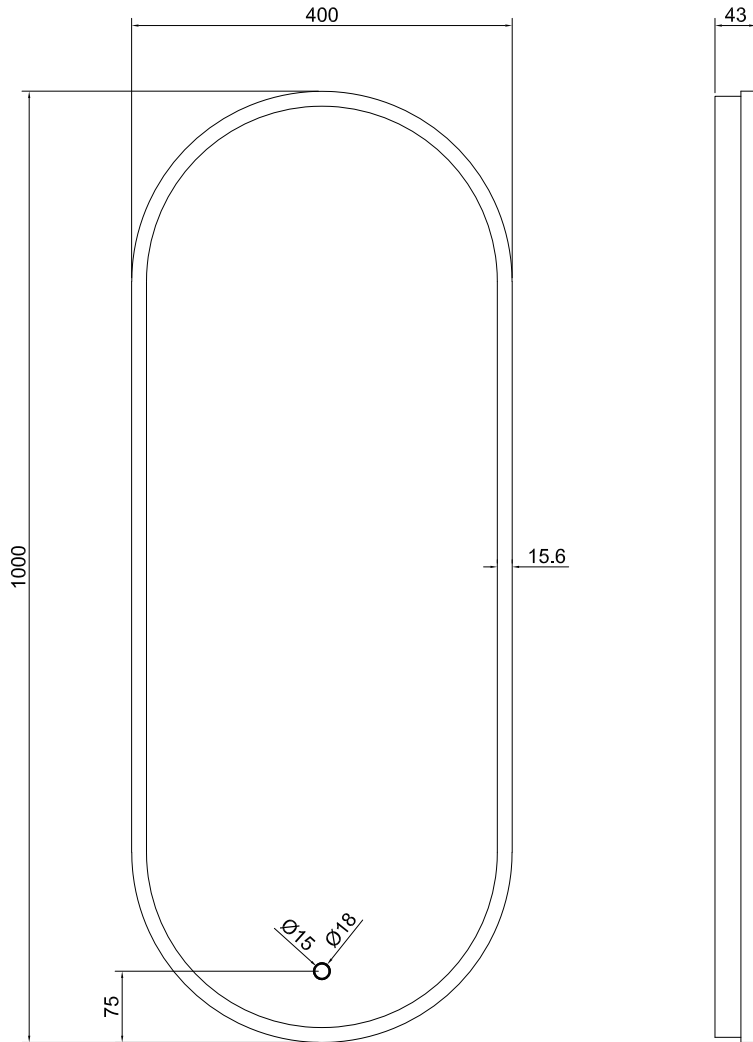

ARCQUA

Model: Spiegel Framed 40*100 ovaal verticaal mat zwart front LED
Artikelnummer: SPI126250