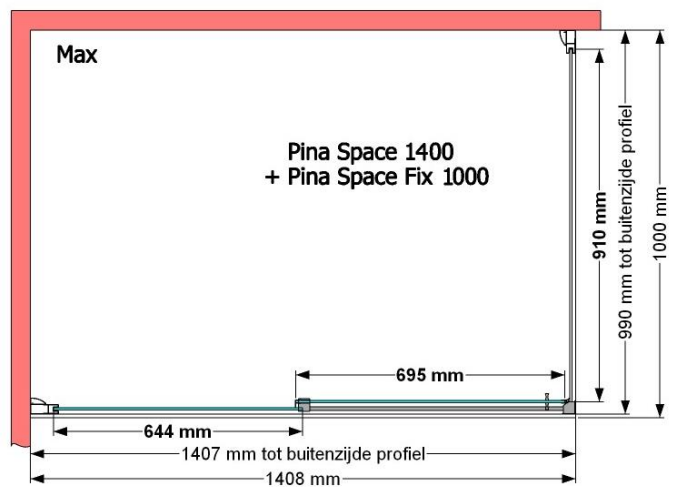

VAN MARCKE – PINA SPACE – PORTE COULISSANTE – 140 CM

SKU 224604

PHOTO

DIMENSIONS

Pina Space 1400

	SKU 224604
Type de porte de douche	Porte coulissante
Hauteur	200 cm
Matériel profils	Aluminium
Finitions profils	Chromé
Finitions verre	Verre de sécurité transparent
Épaisseur verre	6 mm
Traitement verre	Easy Clean
Sens de rotation	/
Extensibilité	1350 - 1390 mm
Largeur d'accès	592mm
Réversible	Oui
Lift-système	Non
Poignée	Oui
Fermeture magnétique	Nee
Certificats	CE
Garantie	5 ans
Sans cadre	Non
Avec set de fixation	Oui