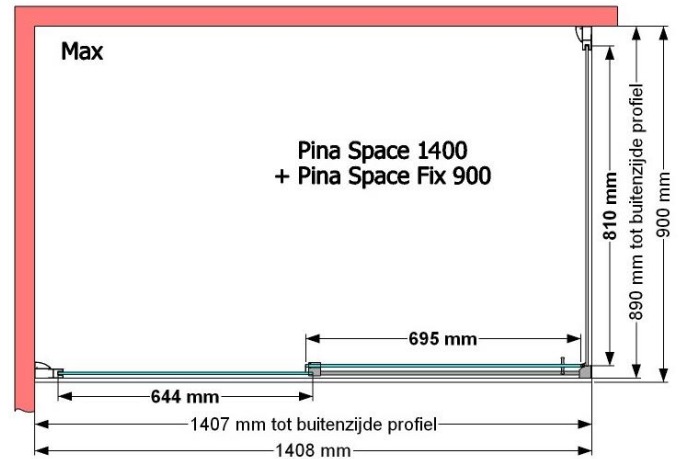

VAN MARCKE – PINA SPACE – PORTE COULISSANTE – 140 CM

SKU 224604

PHOTO

DIMENSIONS

Pina Space 1400

	SKU 224604
Type de porte de douche	Porte coulissante
Hauteur	200 cm
Matériel profils	Aluminium
Finitions profils	Chromé
Finitions verre	Verre de sécurité transparent
Épaisseur verre	6 mm
Traitement verre	Easy Clean
Sens de rotation	/
Extensibilité	1350 - 1390 mm
Largeur d'accès	592mm
Réversible	Oui
Lift-système	Non
Poignée	Oui
Fermeture magnétique	Nee
Certificats	CE
Garantie	5 ans
Sans cadre	Non
Avec set de fixation	Oui