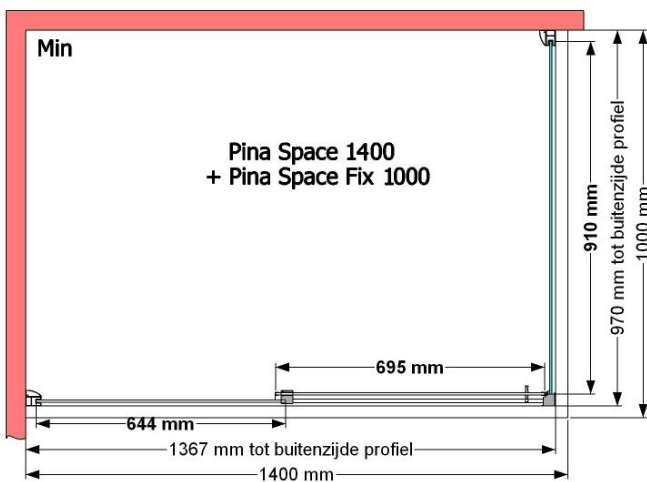

VAN MARCKE – PINA SPACE – PORTE COULISSANTE – 140 CM

SKU 224604

PHOTO

DIMENSIONS

Pina Space 1400

	SKU 224604
Type de porte de douche	Porte coulissante
Hauteur	200 cm
Matériel profils	Aluminium
Finitions profils	Chromé
Finitions verre	Verre de sécurité transparent
Épaisseur verre	6 mm
Traitement verre	Easy Clean
Sens de rotation	/
Extensibilité	1350 - 1390 mm
Largeur d'accès	592mm
Réversible	Oui
Lift-système	Non
Poignée	Oui
Fermeture magnétique	Nee
Certificats	CE
Garantie	5 ans
Sans cadre	Non
Avec set de fixation	Oui