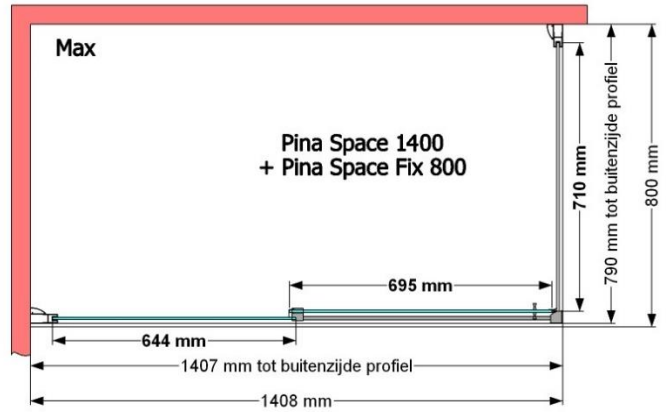

VAN MARCKE – PINA SPACE – PORTE COULISSANTE – 140 CM

SKU 224604

PHOTO

DIMENSIONS

Pina Space 1400

	SKU 224604
Type de porte de douche	Porte coulissante
Hauteur	200 cm
Matériel profils	Aluminium
Finitions profils	Chromé
Finitions verre	Verre de sécurité transparent
Épaisseur verre	6 mm
Traitement verre	Easy Clean
Sens de rotation	/
Extensibilité	1350 - 1390 mm
Largeur d'accès	592mm
Réversible	Oui
Lift-système	Non
Poignée	Oui
Fermeture magnétique	Nee
Certificats	CE
Garantie	5 ans
Sans cadre	Non
Avec set de fixation	Oui