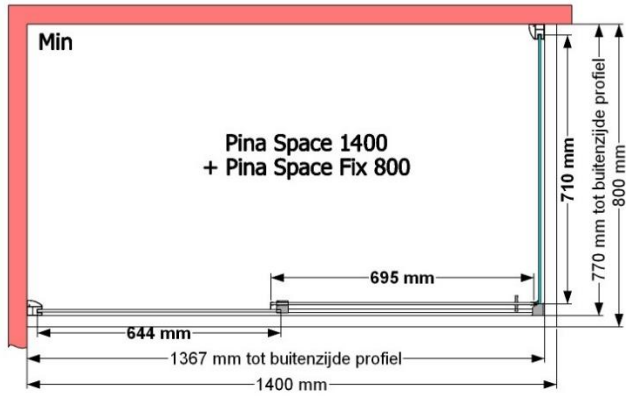

VAN MARCKE – PINA SPACE – PORTE COULISSANTE – 140 CM

SKU 224604

PHOTO

DIMENSIONS

Pina Space 1400

	SKU 224604
Type de porte de douche	Porte coulissante
Hauteur	200 cm
Matériel profils	Aluminium
Finitions profils	Chromé
Finitions verre	Verre de sécurité transparent
Épaisseur verre	6 mm
Traitement verre	Easy Clean
Sens de rotation	/
Extensibilité	1350 - 1390 mm
Largeur d'accès	592mm
Réversible	Oui
Lift-système	Non
Poignée	Oui
Fermeture magnétique	Nee
Certificats	CE
Garantie	5 ans
Sans cadre	Non
Avec set de fixation	Oui