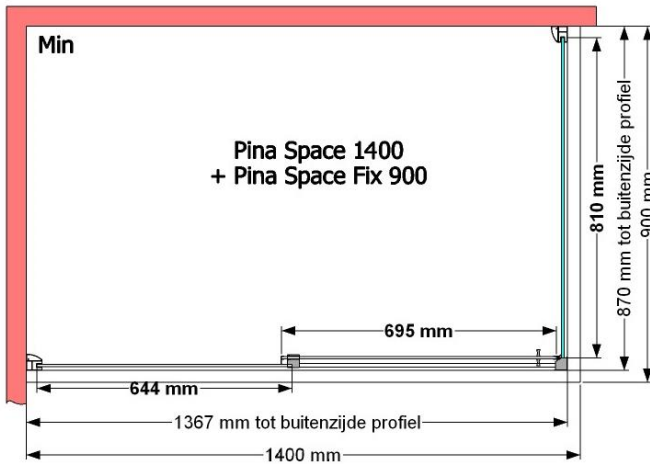

VAN MARCKE – PINA SPACE – PORTE COULISSANTE – 140 CM

SKU 224604

PHOTO

DIMENSIONS

Pina Space 1400

	SKU 224604
Type de porte de douche	Porte coulissante
Hauteur	200 cm
Matériel profils	Aluminium
Finitions profils	Chromé
Finitions verre	Verre de sécurité transparent
Épaisseur verre	6 mm
Traitement verre	Easy Clean
Sens de rotation	/
Extensibilité	1350 - 1390 mm
Largeur d'accès	592mm
Réversible	Oui
Lift-système	Non
Poignée	Oui
Fermeture magnétique	Nee
Certificats	CE
Garantie	5 ans
Sans cadre	Non
Avec set de fixation	Oui