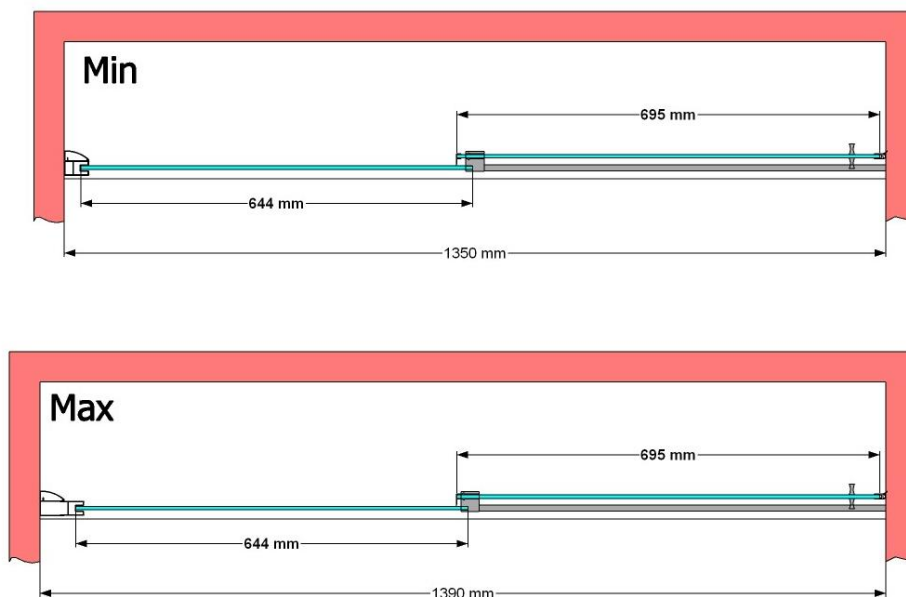

VAN MARCKE – PINA SPACE – PORTE COULISSANTE – 140 CM

SKU 224604

PHOTO

DIMENSIONS

Pina Space 1400

	SKU 224604
Type de porte de douche	Porte coulissante
Hauteur	200 cm
Matériel profils	Aluminium
Finitions profils	Chromé
Finitions verre	Verre de sécurité transparent
Épaisseur verre	6 mm
Traitement verre	Easy Clean
Sens de rotation	/
Extensibilité	1350 - 1390 mm
Largeur d'accès	592mm
Réversible	Oui
Lift-système	Non
Poignée	Oui
Fermeture magnétique	Nee
Certificats	CE
Garantie	5 ans
Sans cadre	Non
Avec set de fixation	Oui