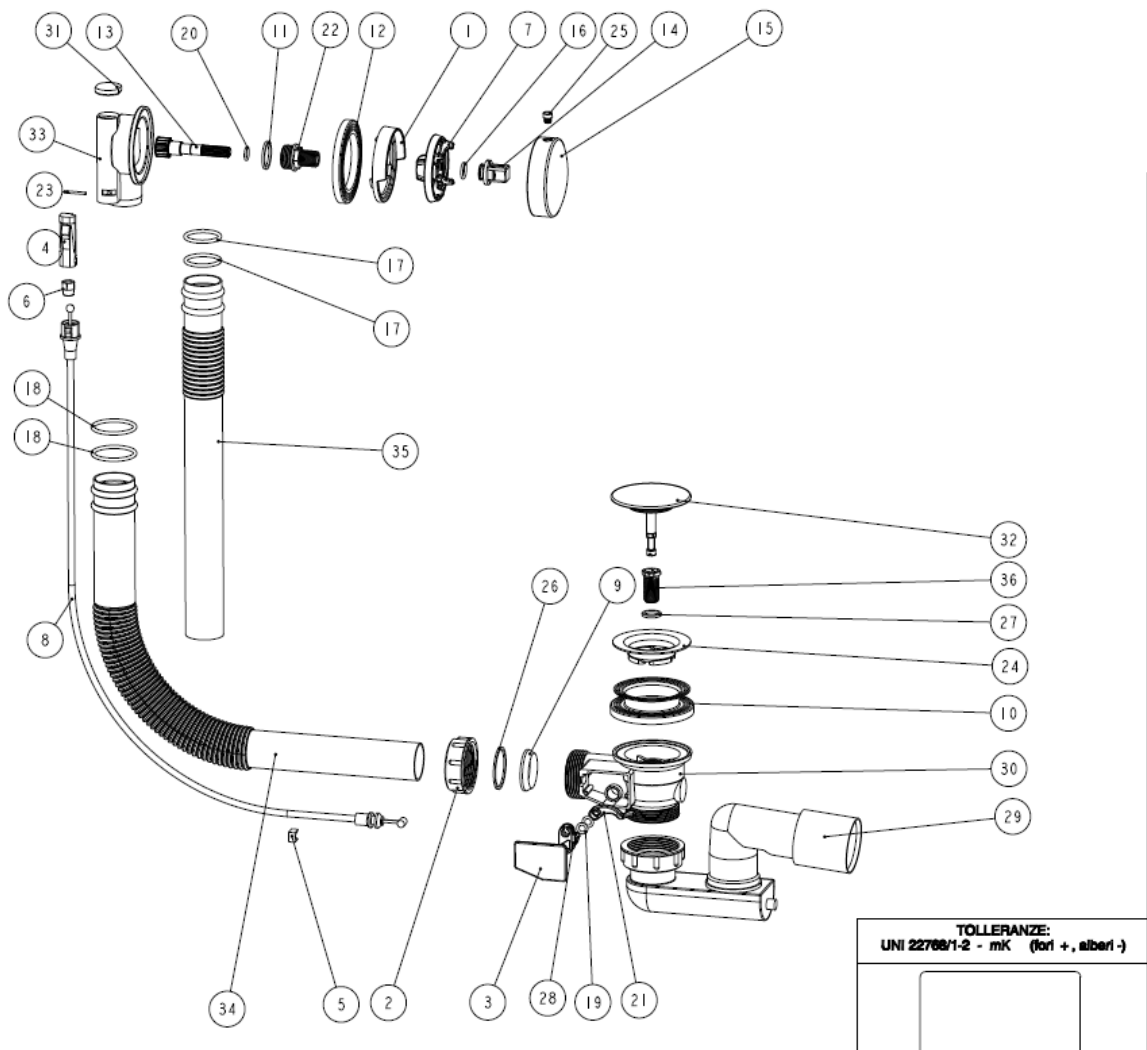

Sku 130050

Liste des pièces détachées

- A commander via le NOS général 130999

COPYRIGHT VAN MARCKE LOGISTICS NV

Les dimensions, ainsi que l'assortiment peuvent subir des modifications sans avis préalable.

1	PP0259
2	CA0014
3	CT0908
4	PP0906
5	PP0368
6	PP9758
7	FL16435
8	GA3074
9	GU0098
10	GU0412
11	GU0096
12	GU0102
13	PP0905
14	PP1686
15	MN0160
16	OR1591
17	OR0335
18	OR1582
19	OR0918
20	OR0468
21	PP3502
22	PP4287
23	MV1143
24	PL1033
25	PP4217
26	RN0172
27	RN0118
28	PP3509
29	AS071
30	CP0902
31	PP1212
32	ST0407
33	CP0901
34	TB3924
35	TB3925
36	MV0246