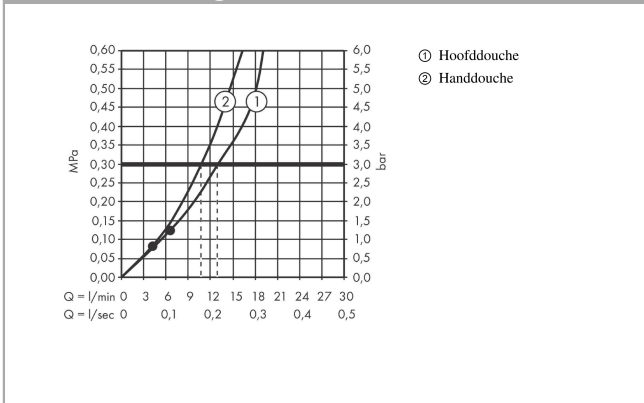

Doorstroombiagram