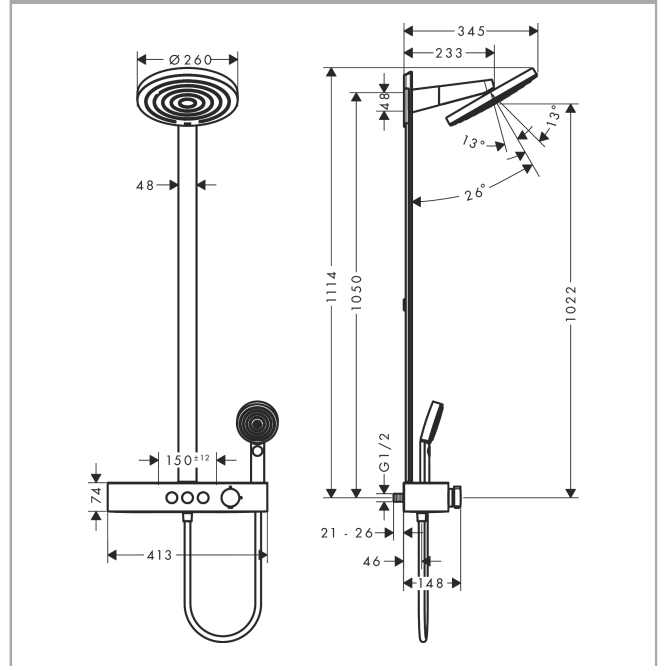

Maattekening