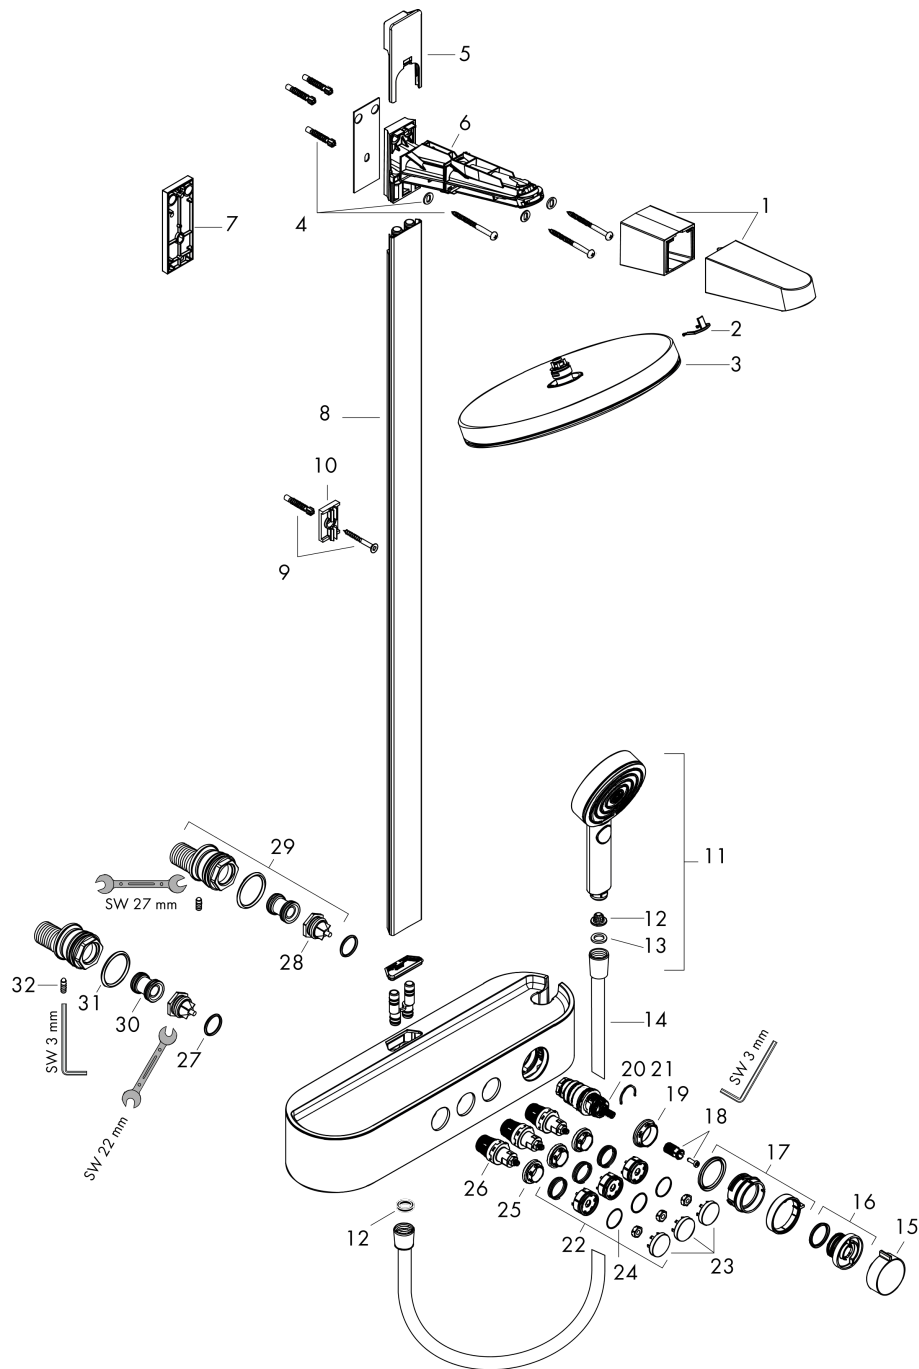

Pulsify S
Showerpipen 2jet mt ShowerTablet Select 400
Oppervlakte finish: **chrom**   Artikelnummer: **24240000**

Explosietekening

Bouwjaar: >01/23

Pulsify S

Showerpipe 2jet mt ShowerTablet Select 400

Oppervlakte finish: **chrom** Artikelnummer: **24240000**

Reserveonderdelenlijst

Bouwjaar: >01/23

Regel	Beschrijving	Artikelnummer	Prijs incl. BTW	VE
1	afdekkap	94519000	-	1
2	klemhaak	94521000	-	1
3	Hoofdouche	94520000	-	1
4	bevestigingsmateriaal	98716000	-	1
5	afdekkap	94518000	-	1
6	douche-arm compl.	87566000	-	1
7	opvulschijf 7 mm	94517000	-	1
8	stijgbuis met afdekking (935 mm)	94515000	-	1
9	bevestigingsmateriaal	40916000	-	1
10	wandhouder	94516000	-	1
11	-	24110000	-	1
12	zeef	92672000	-	1
13	dichting	98058000	-	1
14	doucheslang Isiflex'B 1,60 m	28276000	-	1
15	greep	94403000	-	1
16	aanslagring	94404000	-	1
17	greep	94405000	-	1
18	greepadapter m. schroef	92136000	-	1
19	moer	98913000	-	1
20	temperatuur regeleenheid	98282000	-	1
21	regeleenheid voor uitgewisseld aansluitingen	92373000	-	1
22	veer met huls	92340000	-	1
23	symboolset	98367000	-	1
24	O-ring 20x1	98140000	-	1
25	moer	98368000	-	1
26	bovendeel	95758000	-	1
27	O-ring 17x2	98199000	-	1
28	terugslagklep (drukbestendig tot 2 MPa)	95773000	-	1
29	S-koppelingenset	95772000	-	1
30	slagdemper	96429000	-	1
31	O-ring 29x3	98371000	-	1
32	inbusschroef M6x16 inclusief O-ring 29x3	98372000	-	1