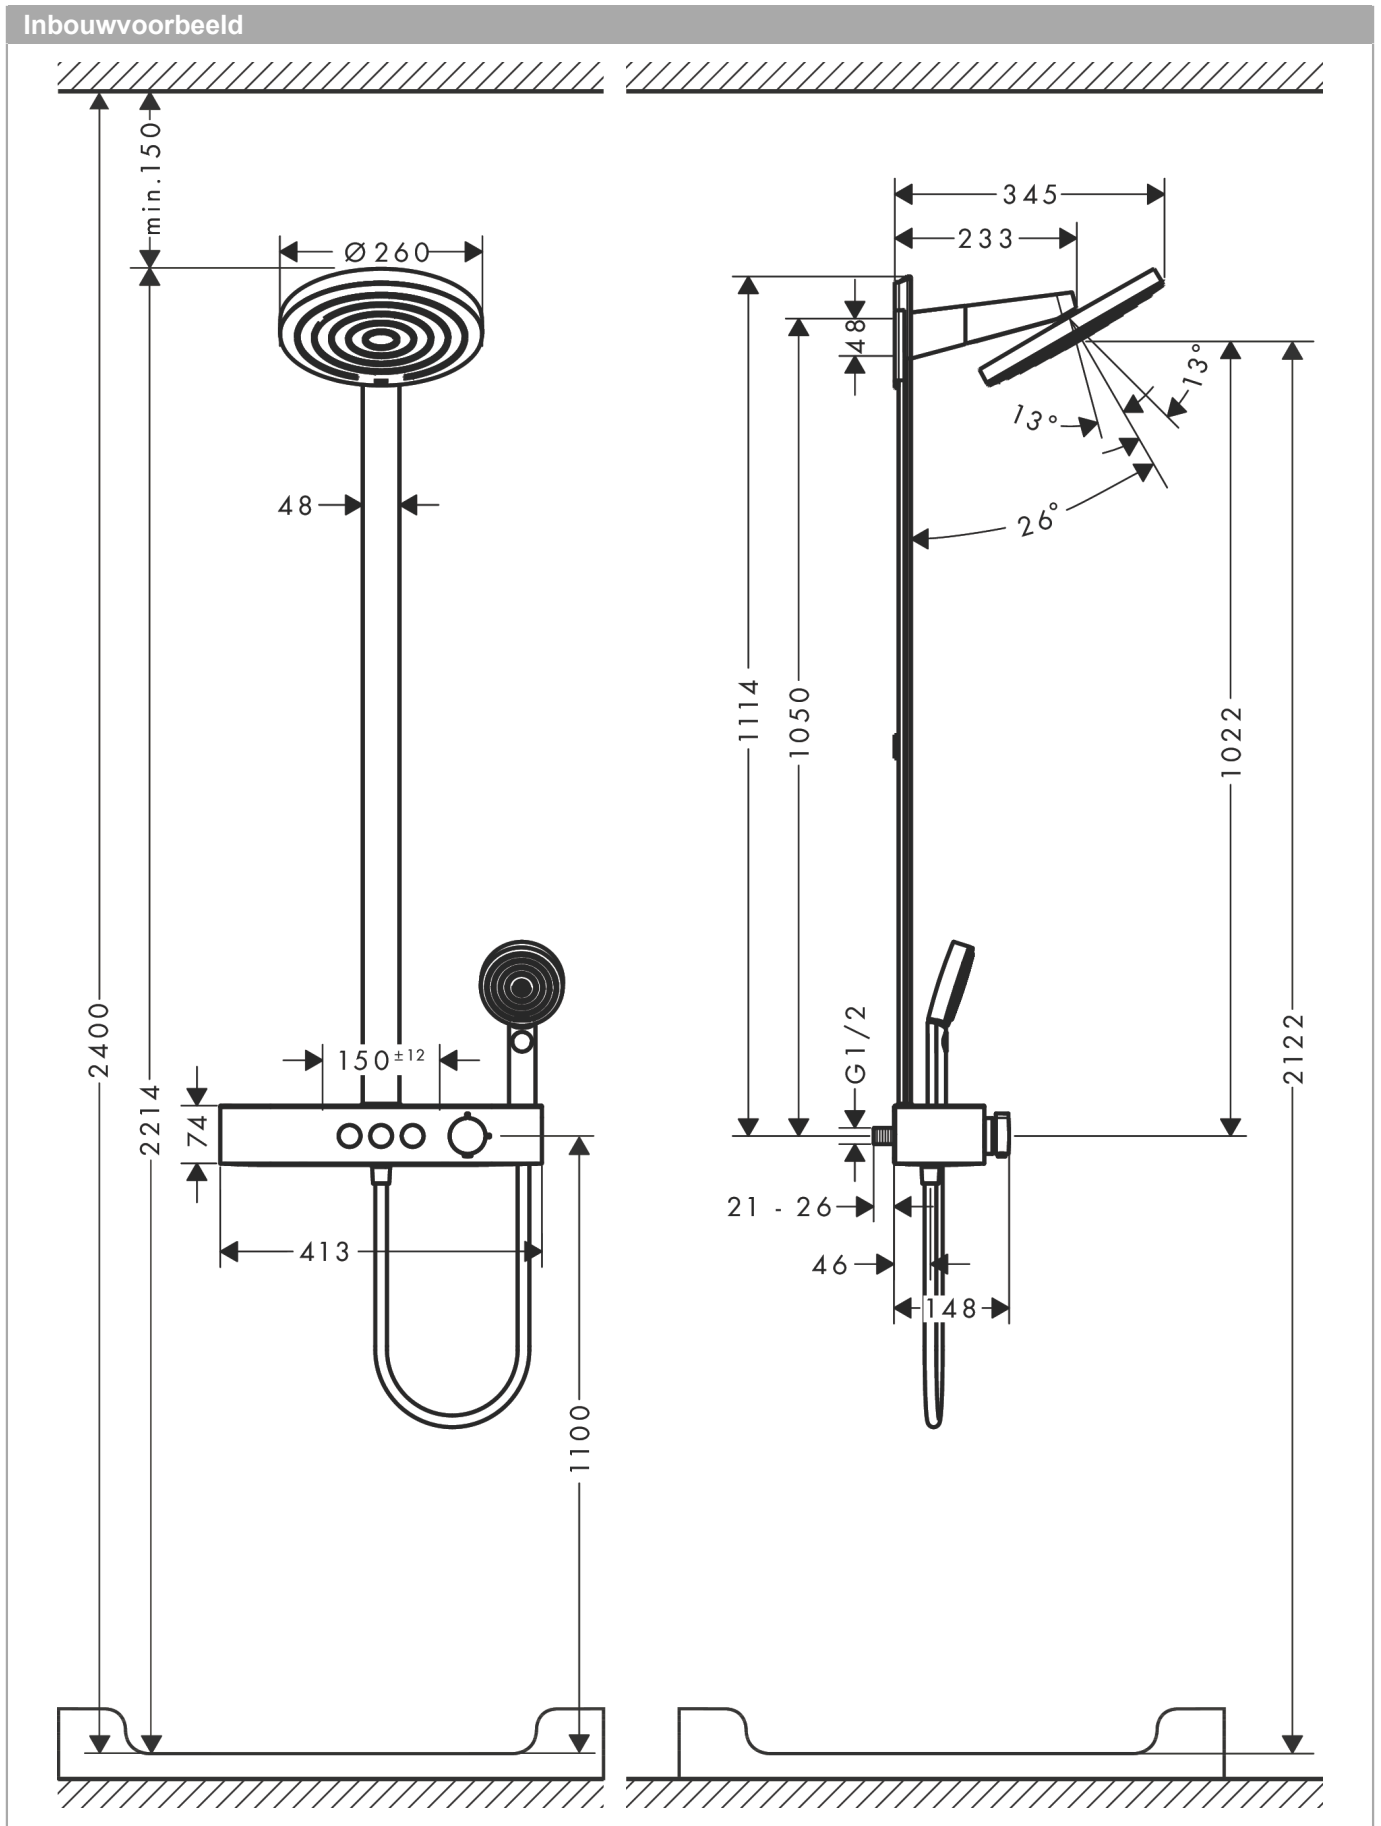

Pulsify S
Showerpipe 2jet mt ShowerTablet Select 400
Oppervlakte finish: **chrom** Artikelnummer: **24240000**

Inbouwvoorbeeld