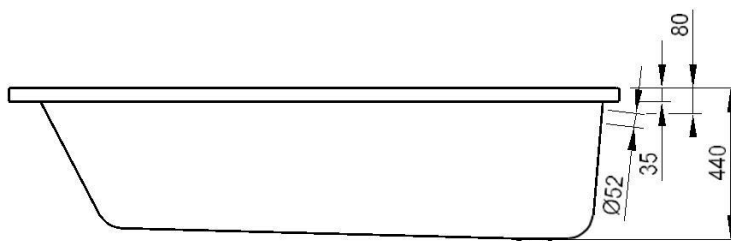

COMBI I – INBOUW DOUCHEBAD – 180X80

SKU 119568

COMBI I – INBOUW DOUCHEBAD – 180X80

SKU 119568

<u>Afmetingen:</u>	lengte: 1800 mm breedte: 800 mm hoogte: 440 mm
<u>Materiaal:</u>	acryl – 4 mm – NF gekeurd
<u>Kleur:</u>	wit
<u>Kenmerken:</u>	– inbouw douchebad – mono – overloop diameter 52 mm – afvoer diameter 52 mm – met glasvezel verstevigd en ingewerkte bodemversteviging – geleverd met potenstel – isolerend – makkelijk te reinigen – CE gekeurd
<u>Gewicht:</u>	22 kg
<u>Inhoud:</u>	210 liter
<u>Optie:</u>	– badgreep: sku 119562 – standaard sifon: sku 130169