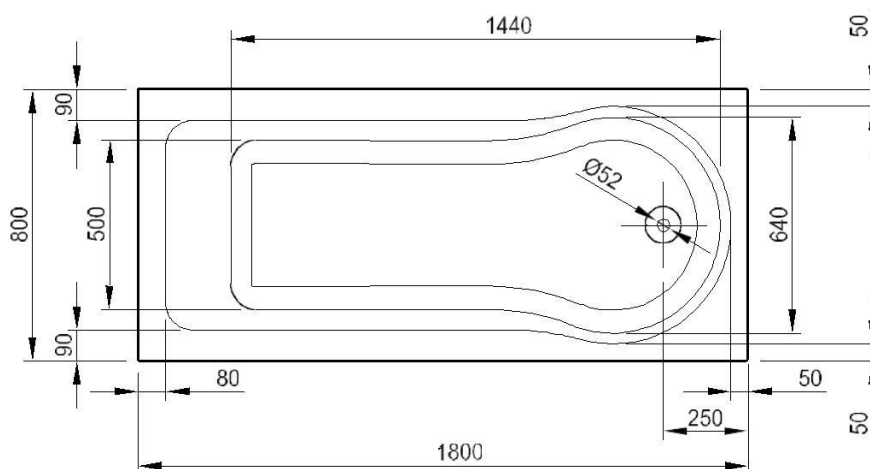

COMBI I – INBOUW DOUCHEBAD – 180X80

SKU 119568

COMBI I – INBOUW DOUCHEBAD – 180X80

SKU 119568

<u>Afmetingen:</u>	lengte: 1800 mm breedte: 800 mm hoogte: 440 mm
<u>Materiaal:</u>	acryl – 4 mm – NF gekeurd
<u>Kleur:</u>	wit
<u>Kenmerken:</u>	– inbouw douchebad – mono – overloop diameter 52 mm – afvoer diameter 52 mm – met glasvezel verstevigd en ingewerkte bodemversteviging – geleverd met potenstel – isolerend – makkelijk te reinigen – CE gekeurd
<u>Gewicht:</u>	22 kg
<u>Inhoud:</u>	210 liter
<u>Optie:</u>	– badgreep: sku 119562 – standaard sifon: sku 130169