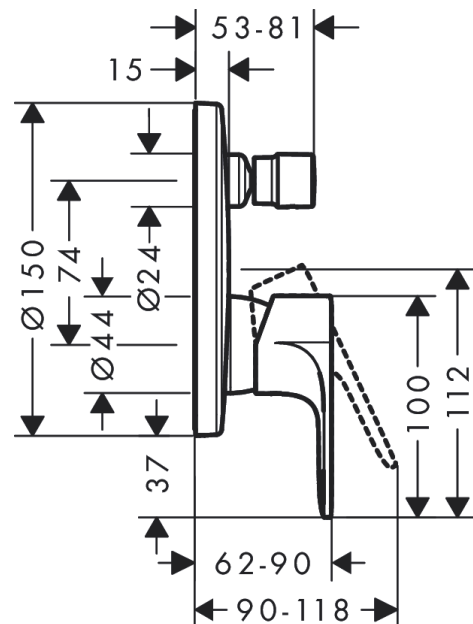

Rebris S

ééngreeps badmengkraan inbouw met zekerheidscombinatie EN1717 voor iBox universal

Oppervlakte finish: mat zwart Artikelnummer: 72467670

Beschrijving

- maximale doorstroomhoeveelheid bij 3 bar: 25,6 l/min
- keramisch kardoos
- temperatuurbegrenzing instelbaar
- omstelling met automatische reset
- inbouwdeel
- wandmontage
- Kiwa K6161_Mechanical Mixers EN817

Artikeldetails

Vrijblijvende advies verkoopprijs excl. BTW 257,40 €

Vrijblijvende advies verkoopprijs incl. BTW 311,45 €

Designprijzen

reddot winner 2022

Productfoto

Maattekening

Doorstroombiagram

Rebris S

ééngreeps badmengkraan inbouw met zekerheidscombinatie EN1717 voor iBox universal

Oppervlakte finish: **mat zwart** Artikelnummer: **72467670**

Explosietekening

Bouwjaar: >06/22

Rebris S**ééngreeps badmengkraan inbouw met zekerheidscombinatie EN1717 voor iBox universal**Oppervlakte finish: **mat zwart** Artikelnummer: **72467670****Reserveonderdelenlijst**