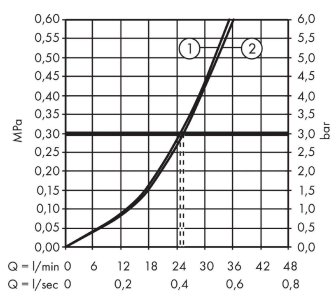

Artikeldetails

Vrijblijvende advies verkoopprijs excl. BTW 257,40 €

Vrijblijvende advies verkoopprijs incl. BTW 311,45 €

Designprijzen

reddot winner 2022

Productfoto

Maattekening

Doorstroombiagram