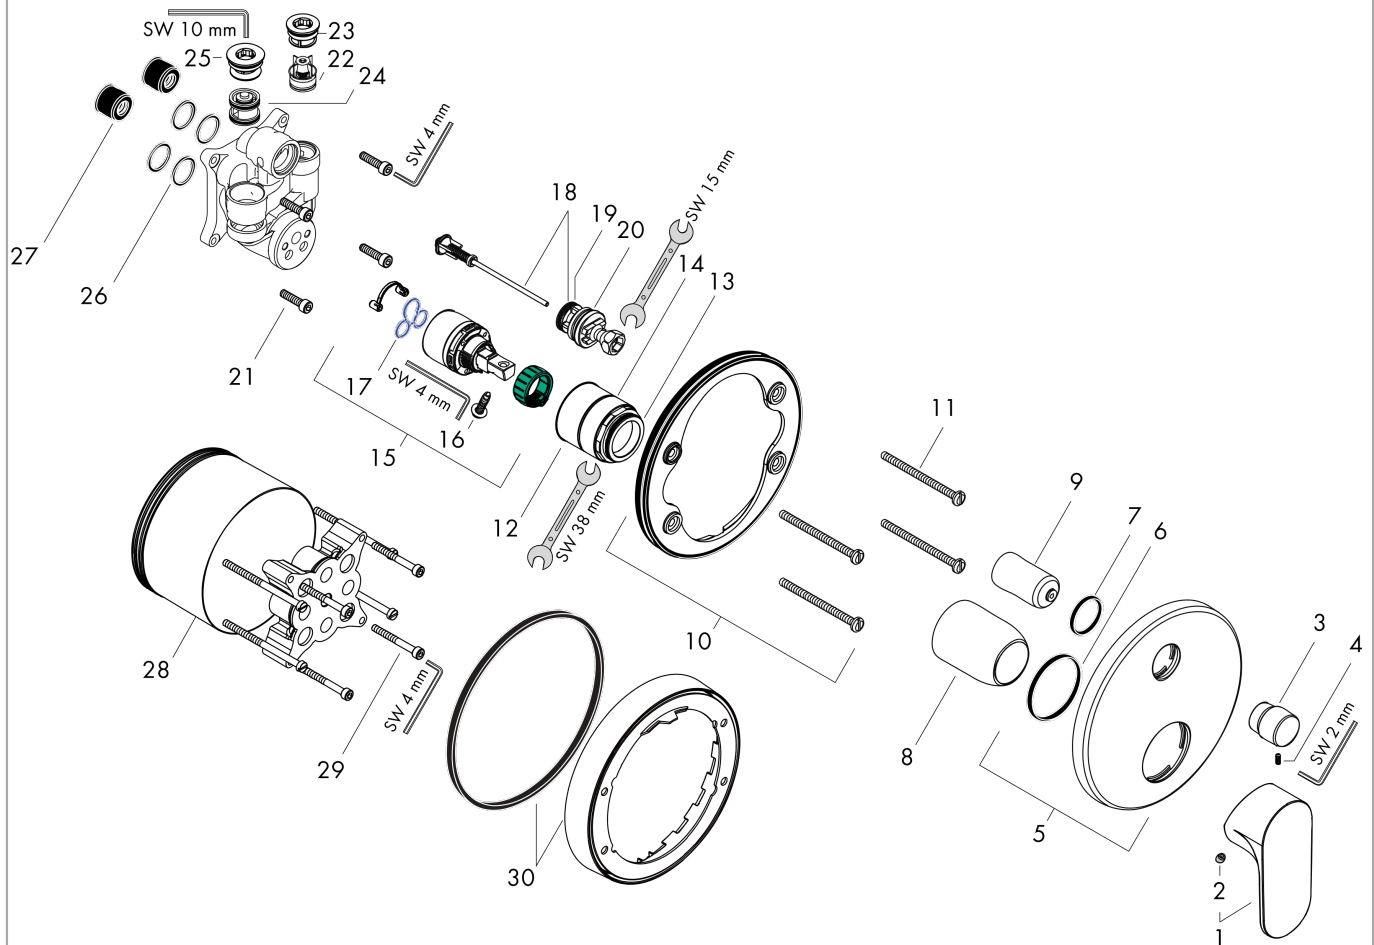

Rebris S

ééngreeps badmengkraan inbouw met zekerheidscombinatie EN1717 voor iBox universal

Oppervlakte finish: **mat zwart** Artikelnummer: **72467670**

Explosietekening

Bouwjaar: >06/22

Rebris S**ééngreeps badmengkraan inbouw met zekerheidscombinatie EN1717 voor iBox universal**Oppervlakte finish: **mat zwart** Artikelnummer: **72467670****Reserveonderdelenlijst**

Bouwjaar: >06/22

| Regel | Beschrijving | Artikelnummer | Prijs incl. BTW | VE |
|--------------|---|----------------------|----------------------------|-----------|
| 1 | greep | 94654670 | - | 1 |
| 2 | greepstop | 96338610 | - | 1 |
| 3 | trekknop | 98795670 | - | 1 |
| 4 | inbusschroef M4x10 | 97667000 | - | 1 |
| 5 | rozet Ø 150 mm | 98791670 | - | 1 |
| 6 | O-ring 43x3 | 98418000 | - | 1 |
| 7 | O-ring 23x3 | 98142000 | - | 1 |
| 8 | huls | 98790670 | - | 1 |
| 9 | omstelhuls | 98794670 | - | 1 |
| 10 | rozetdrager | 98793000 | - | 1 |
| 11 | drager-schroef-set | 96454000 | - | 1 |
| 12 | moer | 98796000 | - | 1 |
| 13 | O-ring 30x1,5 | 98433000 | - | 1 |
| 14 | O-ring 39x1,5 | 98400000 | - | 1 |
| 15 | kardoes compl. | 92730000 | - | 1 |
| 16 | borgschroef | 95140000 | - | 1 |
| 17 | dichting | 95008000 | - | 1 |
| 18 | omstelling compl. | 95014000 | - | 1 |
| 19 | O-ring 20x2,5 | 92602000 | - | 1 |
| 20 | O-ring 16x2,3 | 98207000 | - | 1 |
| 21 | schroef-set | 96525000 | - | 1 |
| 22 | terugslagklep | 96655000 | - | 1 |
| 23 | O-ring 19x2 | 98426000 | - | 1 |
| 24 | beluchter | 96753000 | - | 1 |
| 25 | O-Ring 22x2 | 98185000 | - | 1 |
| 26 | O-ring 16x2 | 98133000 | - | 1 |
| 27 | slagdemper | 94073000 | - | 1 |
| 28 | verlengset 25 mm | 13595000 | - | 1 |
| 29 | drager-schroef-set | 97747000 | - | 1 |
| 30 | schroef-set | 93244000 | - | 1 |
| a | Basisset | 01800180 | - | 1 |
| b | verlengset 10 mm voor iBox universal met geintegr. Voorafsluiter | 92332000 | - | 1 |
| c | verlengset 22 mm (Ø 150 mm) | 13597670 | - | 1 |