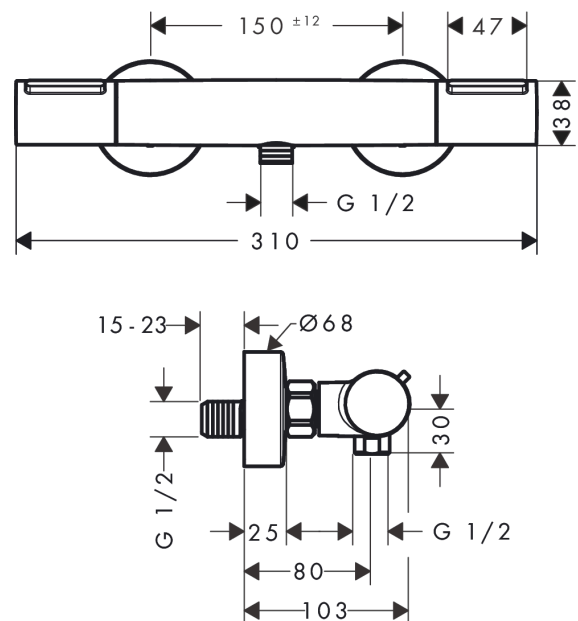

Maattekening