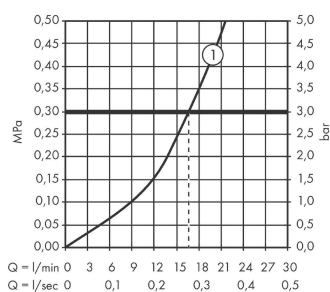

Doorstroomdiagram

Shower outlet with 1B-resistance