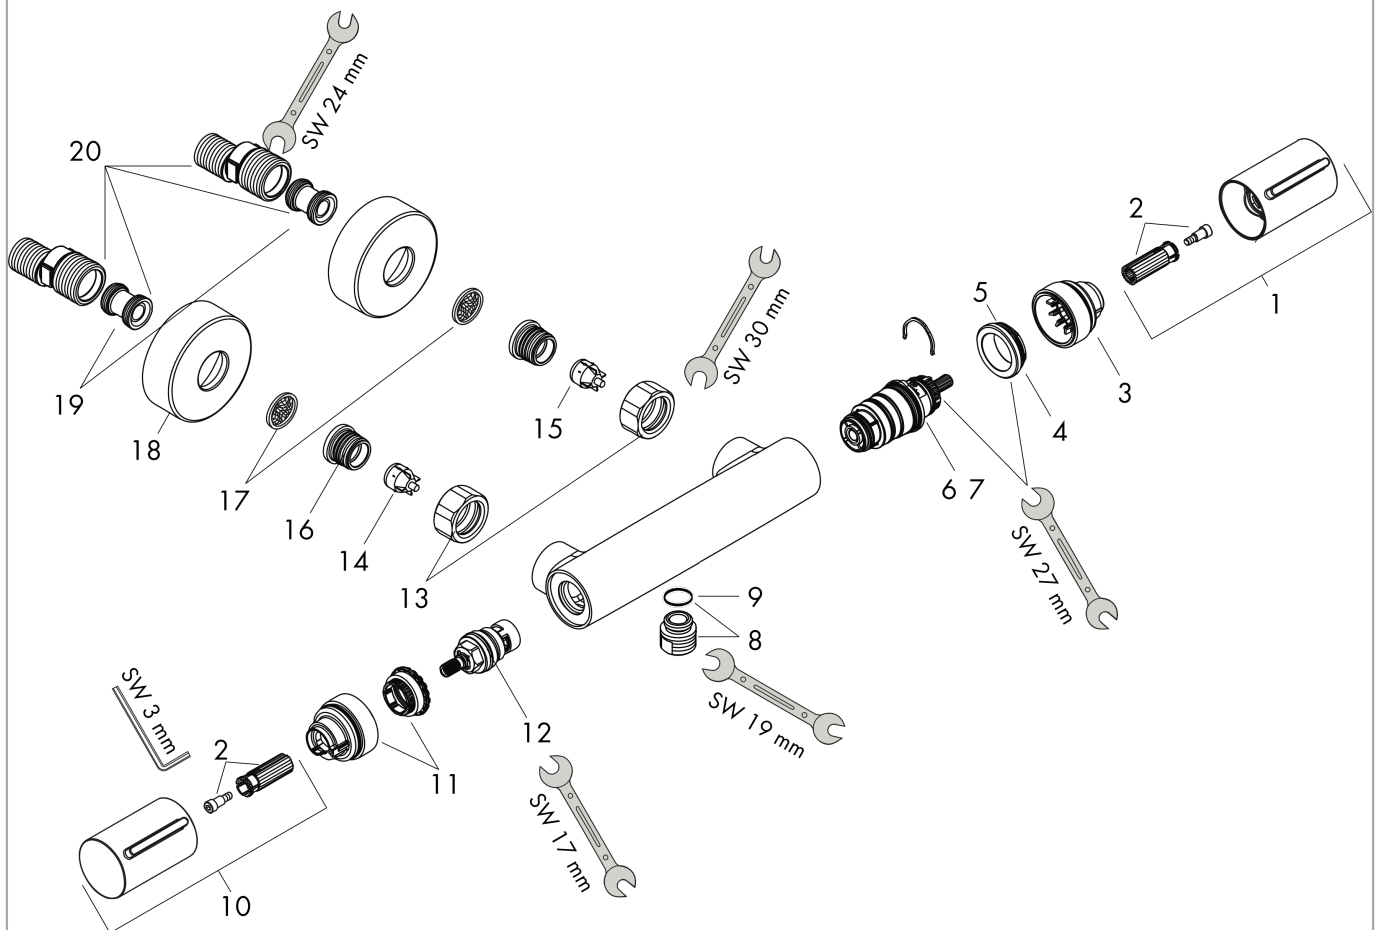

Ecostat Element

Opbouw douchethermostaat

Oppervlak: **mat zwart** Artikelnummer: **13346670**

Beschrijving

- temperatuur- en volumeregeling
- EcoStop+-knop begrenst het waterverbruik op 6 l/min
- thermostaatkardoes
- maximale doorstroomhoeveelheid bij 3 bar: 17 l/min
- SafetyStop bij 40°C
- temperatuurbegrenzing instelbaar
- Metaal
- hartafstand: 150 ± 12 mm
- aansluiting: S-aansluitingen, G½
- vuilfilter inbegrepen
- Kiwa K11292_Thermostatic Mixers EN1111

Shower outlet with 1B-resistance

Ecostat Element
Opbouw douchethermostaat
 Oppervlak: **mat zwart** Artikelnummer: **13346670**

Explosietekening

Bouwjaar: >04/24

Ecostat Element
Opbouw douchethermostaat
 Oppervlak: **mat zwart** Artikelnummer: **13346670**

Reserveonderdelenlijst

Bouwjaar: >04/24

Regel	Beschrijving	Artikelnummer	Prijs incl. BTW	VE
1	thermostaatgreep	87705670	44,89 €	1
2	greepadapter m. schroef	95843000	8,11 €	1
3	aanslagring	87708000	8,11 €	1
4	moer	98913000	17,91 €	1
5	O-ring 26x1,5	98390000	2,90 €	1
6	temperatuur regeleenheid	98282000	99,58 €	1
7	regeleenheid voor verwisselde aansluitingen	92373000	247,57 €	1
8	aansluiting	95392000	17,91 €	1
9	O-ring 14x2	98129000	2,90 €	1
10	greep	87704670	64,61 €	1
11	bovendeel	94149000	27,95 €	1
12	koppelingenset	94285670	102,49 €	1
13	moeren set	96157000	27,95 €	1
14	terugslagklep (drukbestendig tot 2 MPa)	93136000	27,95 €	1
15	terugslagklep	96737000	27,95 €	1
16	O-ring 17x1,5	98137000	2,90 €	1
17	zeefdichting	96922000	8,11 €	1
18	rozet Ø 68 mm	96467670	26,26 €	1
19	slagdemper	96429000	4,96 €	1
20	S-koppelingenset (±12 mm)	94140000	44,65 €	1
a	S-koppelingenset (±32 mm)	98592000	35,82 €	1
b	remschijf	92469000	8,11 €	1