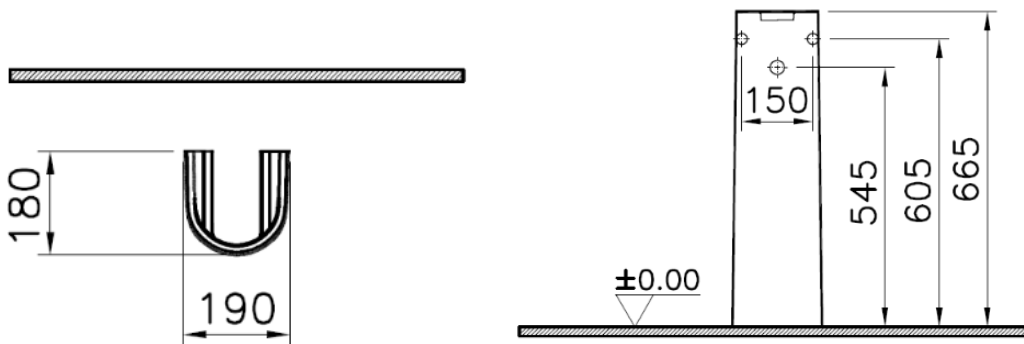

STAR+ - COLONNE POUR LAVABOS 500, 600 MM

SKU 018529

Dimensions: Hauteur: 665 mm
 Largeur: 190 mm

Type	Colonne pour lavabos
Matière	Porcelaine
Couleur	Blanc
Fixation	Trous de vis
Extra's	Pour lavabos 50 cm (sku 018527) – 60 cm (sku 018528)