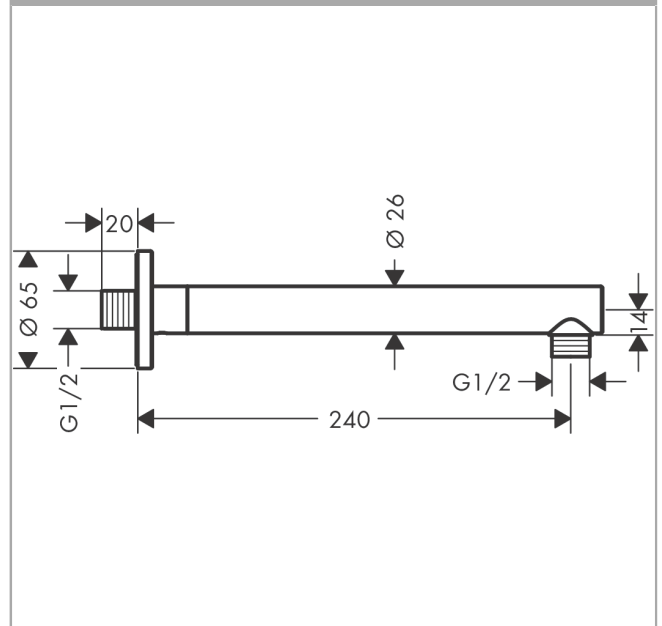

**Vernis Blend
douche-arm 24 cm**Oppervlak: **chroom** Artikelnummer: **27809000****Beschrijving**

- lengte: 240 mm
- schachtdiameter: 26 mm
- van messing
- aansluiting: G1/2
- uitvoering: hoek 90°

ArtikeldetailsVrijblijvende advies
verkoopprijs excl. BTW 54,70 €Vrijblijvende advies
verkoopprijs incl. BTW 66,19 €**Productfoto****Maattekening**

Vernis Blend
douche-arm 24 cm
Oppervlak: chroom

Artikelnummer: 27809000

Explosietekening

Bouwjaar: >01/21

Vernis Blend
douche-arm 24 cm
Oppervlak: **chrom** Artikelnummer: **27809000**

Reserveonderdelenlijst

Bouwjaar: >01/21

Regel	Beschrijving	Artikelnummer	Prijs incl. BTW	VE
1	inbusschroef M5x5	98446000	3,51 €	1
2	O-Ring 22x2	98185000	3,51 €	1
3	O-ring 13x2	98128000	3,51 €	1
4	aansluiting G½	93726000	19,72 €	1