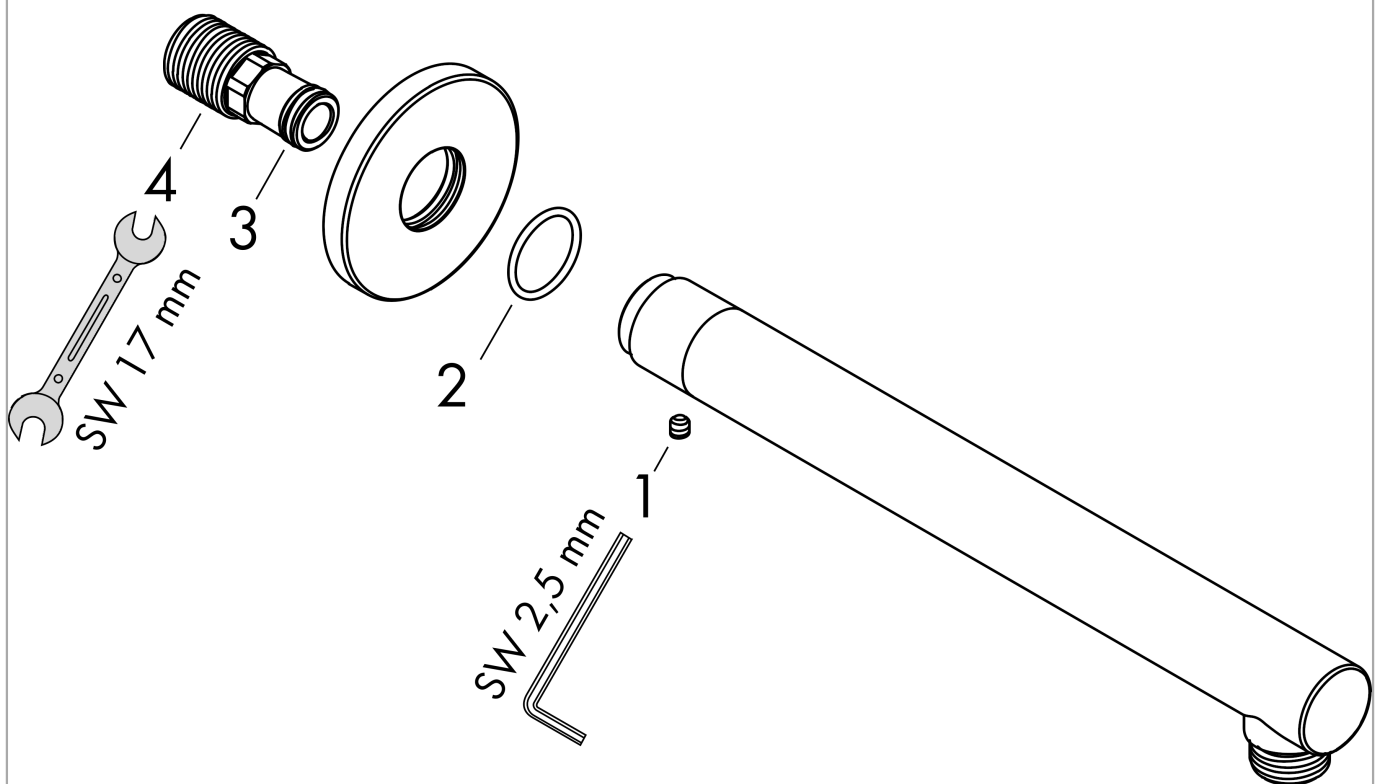

**Vernis Blend
douche-arm 24 cm**Oppervlak: **chroom** Artikelnummer: **27809000****Beschrijving**

- lengte: 240 mm
- schachtdiameter: 26 mm
- van messing
- aansluiting: G1/2
- uitvoering: hoek 90°

ArtikeldetailsVrijblijvende advies
verkoopprijs excl. BTW 54,70 €Vrijblijvende advies
verkoopprijs incl. BTW 66,19 €**Productfoto****Maattekening**

Vernis Blend
douche-arm 24 cm
Oppervlak: chroom

Artikelnummer: 27809000

Explosietekening

Bouwjaar: >01/21

Vernis Blend
douche-arm 24 cm
Oppervlak: **chrom** Artikelnummer: **27809000**

Reserveonderdelenlijst

Bouwjaar: >01/21

Regel	Beschrijving	Artikelnummer	Prijs incl. BTW	VE
1	inbusschroef M5x5	98446000	3,51 €	1
2	O-Ring 22x2	98185000	3,51 €	1
3	O-ring 13x2	98128000	3,51 €	1
4	aansluiting G½	93726000	19,72 €	1