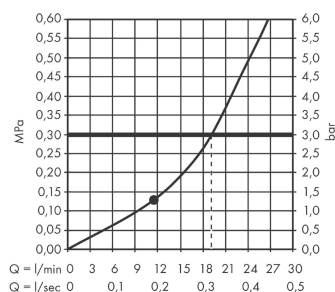

Doorstroombiagram

De verbruikswaarden werden in overeenstemming met de praktijk met de bijbehorende armaturen (thermostaat/mengkraan/inbouwventiel) gemeten.