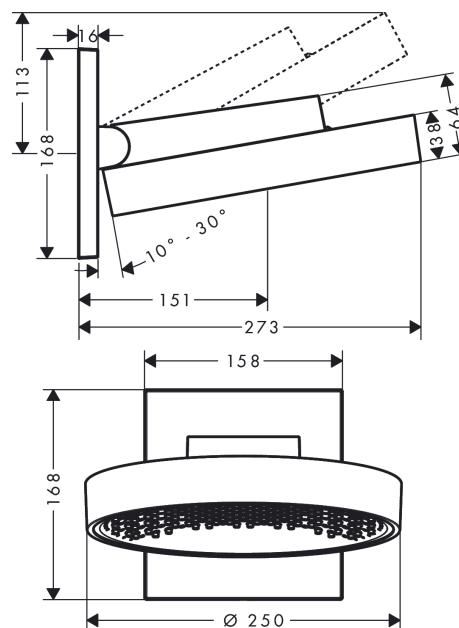

#### Functies

- bestaat uit: hoofddouche, douchearm
- uitsprong 273 mm
- middenste straalplaat: 151 mm
- afmeting straalplaat: 250 mm
- douchearm 10-30° verstelbaar
- straalsoort: PowderRain
- debiet PowderRain (bij 3 bar): 19 l/min
- oppervlak straalplaat: grafiet
- materiaal straalplaat: aluminium
- hoofddouche afneembaar voor reiniging
- montage: wand
- aansluiting G 1/2

### Maattekening