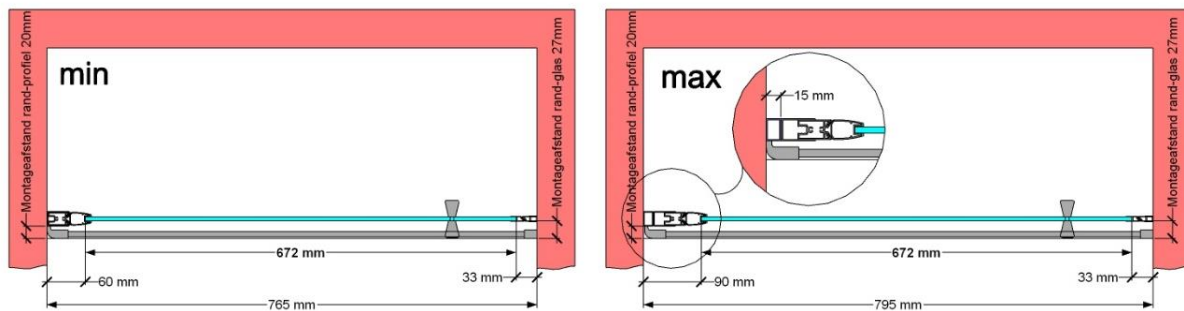

VAN MARCKE – PINA – PORTE PIVOTANTE – 80 CM

SKU 224530

PHOTO

DIMENSIONS

800 mm

	SKU 224530
Type de porte de douche	Porte pivotante
Hauteur	200 cm
Matériel profils	Aluminium
Finitions profils	Chromé
Finitions verre	Verre de sécurité transparent
Épaisseur verre	6 mm
Traitement verre	Easy Clean
Sens de rotation	Extérieur
Extensibilité	765 - 795 mm
Largeur d'accès	582mm
Réversible	Oui
Lift-système	Oui
Poignée	Oui
Fermeture magnétique	Oui
Certificats	CE
Garantie	5 ans
Sans cadre	Non
Avec set de fixation	Oui