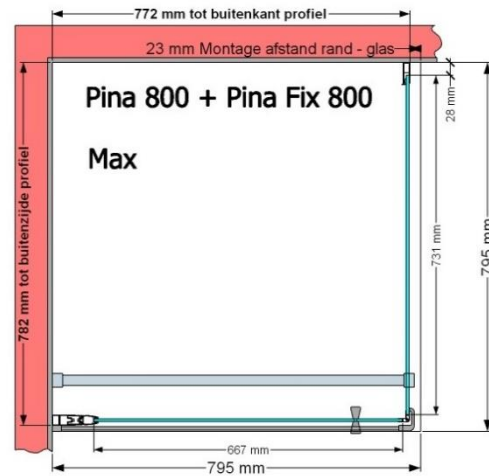

VAN MARCKE – PINA – PORTE PIVOTANTE – 80 CM

SKU 224530

PHOTO

DIMENSIONS

800 mm

	SKU 224530
Type de porte de douche	Porte pivotante
Hauteur	200 cm
Matériel profils	Aluminium
Finitions profils	Chromé
Finitions verre	Verre de sécurité transparent
Épaisseur verre	6 mm
Traitement verre	Easy Clean
Sens de rotation	Extérieur
Extensibilité	765 - 795 mm
Largeur d'accès	582mm
Réversible	Oui
Lift-système	Oui
Poignée	Oui
Fermeture magnétique	Oui
Certificats	CE
Garantie	5 ans
Sans cadre	Non
Avec set de fixation	Oui