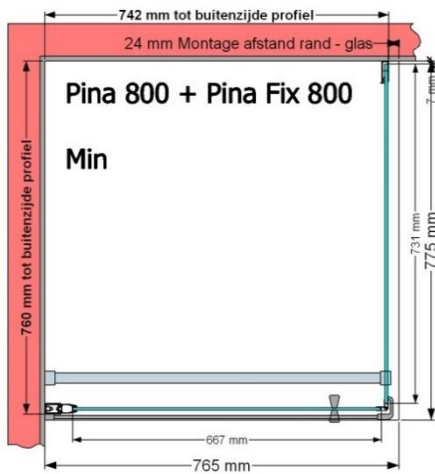

VAN MARCKE – PINA – PORTE PIVOTANTE – 80 CM

SKU 224530

PHOTO

DIMENSIONS

800 mm

	SKU 224530
Type de porte de douche	Porte pivotante
Hauteur	200 cm
Matériel profils	Aluminium
Finitions profils	Chromé
Finitions verre	Verre de sécurité transparent
Épaisseur verre	6 mm
Traitement verre	Easy Clean
Sens de rotation	Extérieur
Extensibilité	765 - 795 mm
Largeur d'accès	582mm
Réversible	Oui
Lift-système	Oui
Poignée	Oui
Fermeture magnétique	Oui
Certificats	CE
Garantie	5 ans
Sans cadre	Non
Avec set de fixation	Oui