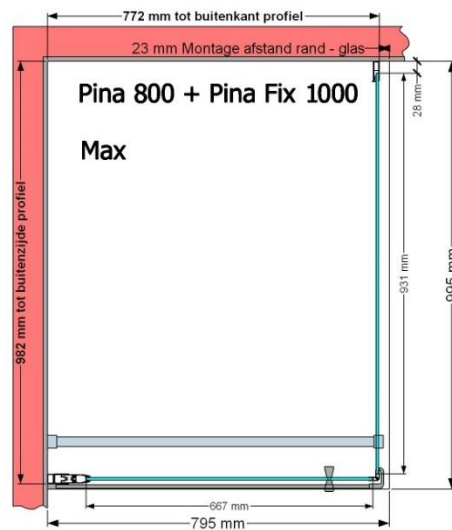

VAN MARCKE – PINA – PORTE PIVOTANTE – 80 CM

SKU 224530

PHOTO

DIMENSIONS

800 mm

	SKU 224530
Type de porte de douche	Porte pivotante
Hauteur	200 cm
Matériel profils	Aluminium
Finitions profils	Chromé
Finitions verre	Verre de sécurité transparent
Épaisseur verre	6 mm
Traitement verre	Easy Clean
Sens de rotation	Extérieur
Extensibilité	765 - 795 mm
Largeur d'accès	582mm
Réversible	Oui
Lift-système	Oui
Poignée	Oui
Fermeture magnétique	Oui
Certificats	CE
Garantie	5 ans
Sans cadre	Non
Avec set de fixation	Oui