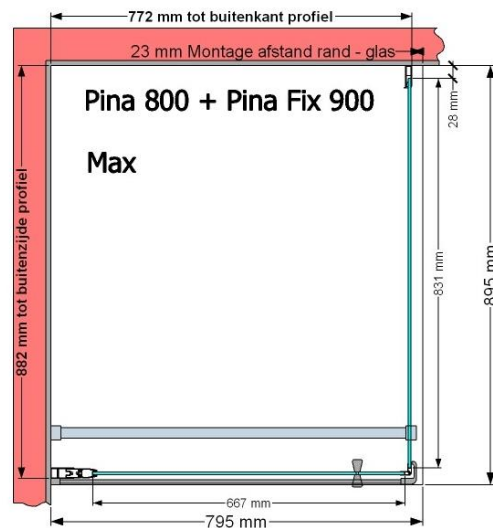

VAN MARCKE – PINA – PORTE PIVOTANTE – 80 CM

SKU 224530

PHOTO

DIMENSIONS

800 mm

	SKU 224530
Type de porte de douche	Porte pivotante
Hauteur	200 cm
Matériel profils	Aluminium
Finitions profils	Chromé
Finitions verre	Verre de sécurité transparent
Épaisseur verre	6 mm
Traitement verre	Easy Clean
Sens de rotation	Extérieur
Extensibilité	765 - 795 mm
Largeur d'accès	582mm
Réversible	Oui
Lift-système	Oui
Poignée	Oui
Fermeture magnétique	Oui
Certificats	CE
Garantie	5 ans
Sans cadre	Non
Avec set de fixation	Oui