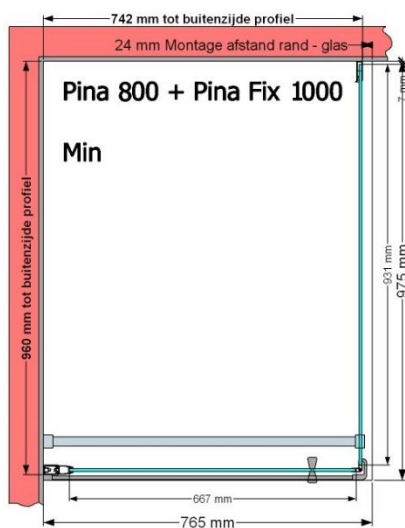

VAN MARCKE – PINA – PORTE PIVOTANTE – 80 CM

SKU 224530

PHOTO

DIMENSIONS

800 mm

	SKU 224530
Type de porte de douche	Porte pivotante
Hauteur	200 cm
Matériel profils	Aluminium
Finitions profils	Chromé
Finitions verre	Verre de sécurité transparent
Épaisseur verre	6 mm
Traitement verre	Easy Clean
Sens de rotation	Extérieur
Extensibilité	765 - 795 mm
Largeur d'accès	582mm
Réversible	Oui
Lift-système	Oui
Poignée	Oui
Fermeture magnétique	Oui
Certificats	CE
Garantie	5 ans
Sans cadre	Non
Avec set de fixation	Oui