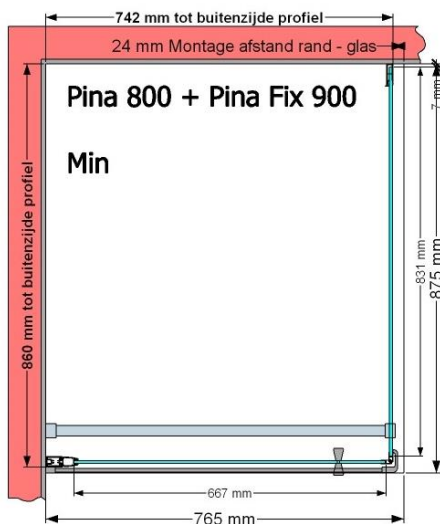

VAN MARCKE – PINA – PORTE PIVOTANTE – 80 CM

SKU 224530

PHOTO

DIMENSIONS

800 mm

	SKU 224530
Type de porte de douche	Porte pivotante
Hauteur	200 cm
Matériel profils	Aluminium
Finitions profils	Chromé
Finitions verre	Verre de sécurité transparent
Épaisseur verre	6 mm
Traitement verre	Easy Clean
Sens de rotation	Extérieur
Extensibilité	765 - 795 mm
Largeur d'accès	582mm
Réversible	Oui
Lift-système	Oui
Poignée	Oui
Fermeture magnétique	Oui
Certificats	CE
Garantie	5 ans
Sans cadre	Non
Avec set de fixation	Oui