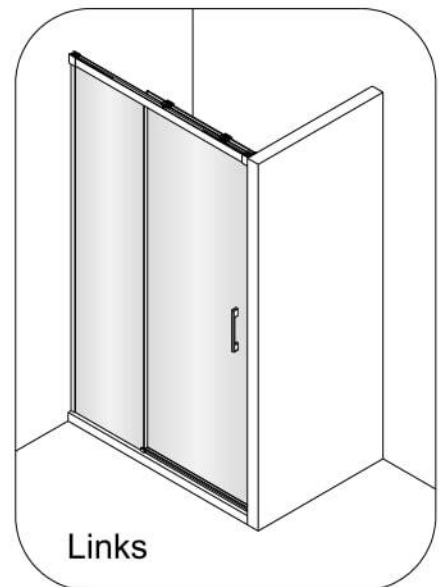

# Montagehandleiding Free Soft

1563488, 1564845, 1564871, 1564839

**LET OP!** Gehard veiligheidsglas. Voorzichtig hanteren!  
Zet de glaswand niet op een van de punten,  
want daardoor kan hij breken.