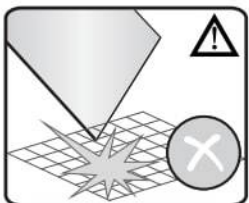

# Montagehandleiding Free Soft

1563488, 1564845, 1564871, 1564839

**LET OP!** Gehard veiligheidsglas. Voorzichtig hanteren!  
Zet de glaswand niet op een van de punten,  
want daardoor kan hij breken.