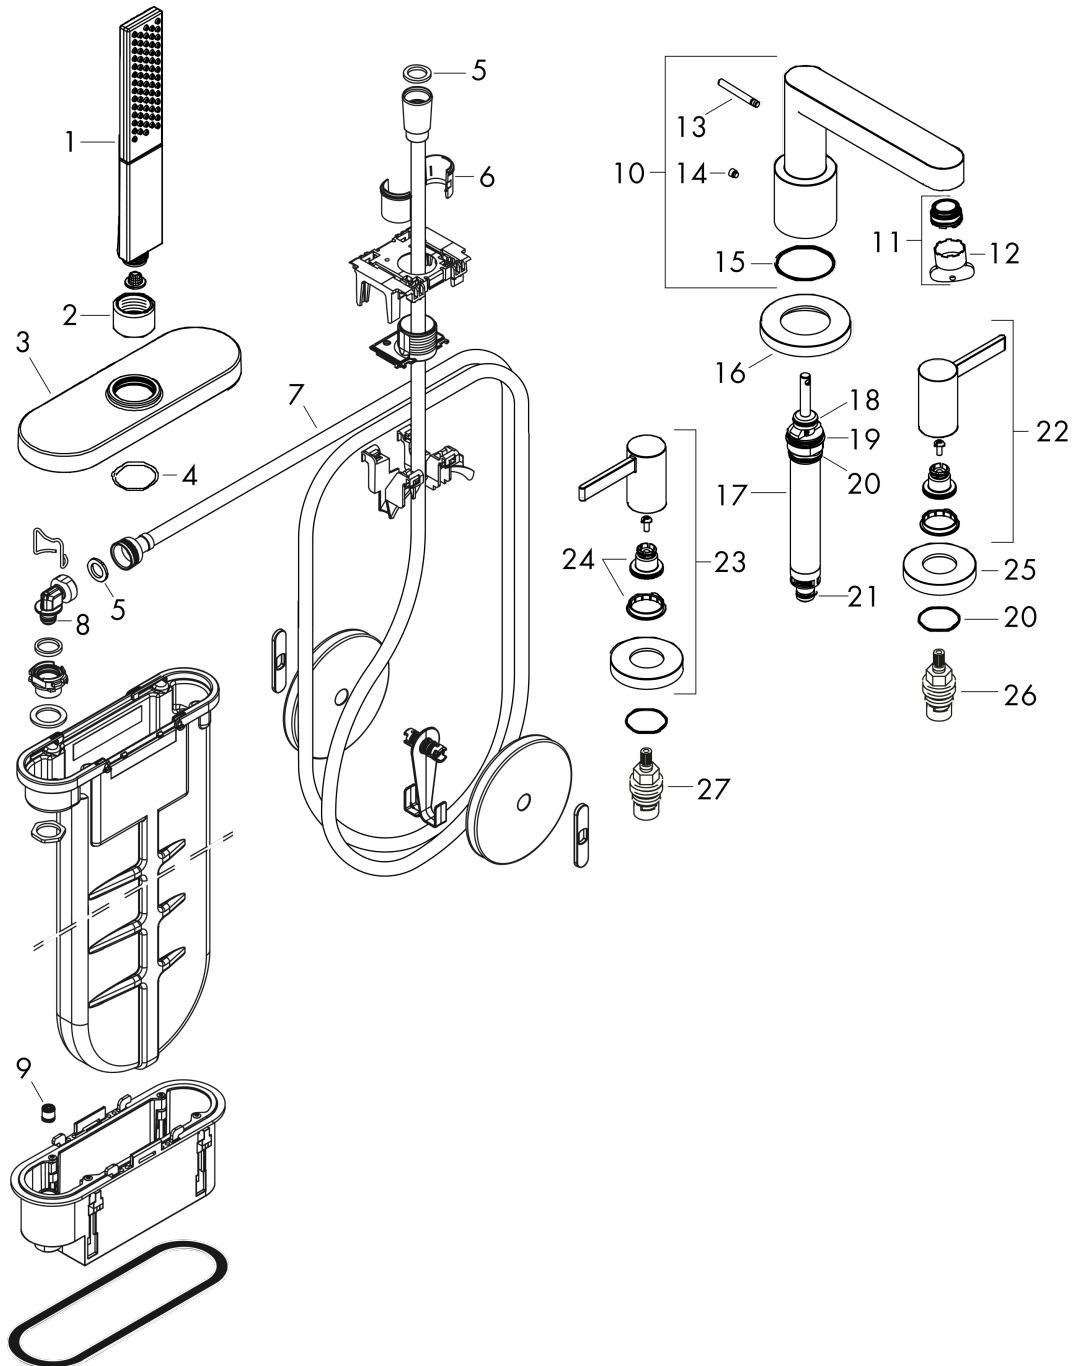

#### Maattekening

#### Doorstroomdiagram

**Finoris**

**4-gats badrandmengkraan met sBox**

Oppervlakte finish: **chrom** Artikelnummer: **76444000**

**Explosietekening**

Bouwjaar: >06/21

**Finoris****4-gats badrandmengkraan met sBox**Oppervlakte finish: **chrom** Artikelnummer: **76444000****Reserveonderdelenlijst**

Bouwjaar: &gt;06/21

<b>Regel</b>	<b>Beschrijving</b>	<b>Artikelnummer</b>	<b>Prijs incl. BTW</b>	<b>VE</b>
1	Handdouche	26866000	-	1
2	moer	97584000	-	1
3	rozet	93505000	-	1
4	O-Ring 32x2	98193000	-	1
5	dichting	98058000	-	1
6	inleg voor douchehouder	96942000	-	1
7	doucheslang	93506000	-	1
8	O-ring 9x2	98119000	-	1
9	terugslagklep DW 10	96456000	-	1
10	uitloop compl.	93977000	-	1
11	perlator M24x1 (30 l/min)	98998000	-	1
12	montagesleutel	95158000	-	1
13	trekknop	98707000	-	1
14	inbusschroef M6x6	97660000	-	1
15	O-ring 41x1,5	98168000	-	1
16	rozet voor uitloop	93978000	-	1
17	omstelling compl.	96775000	-	1
18	O-Ring 14x2,5	98189000	-	1
19	O-Ring 23x2,5	98183000	-	1
20	O-Ring 22x2	98185000	-	1
21	O-ring 9x2,5	98217000	-	1
22	greep koud	93980000	-	1
23	greep warm	93979000	-	1
24	greepadapter m. schroef	94184000	-	1
25	rozet voor greep	93976000	-	1
26	bovendeel links sluitend	94008000	-	1
27	bovendeel rechts sluitend	94009000	-	1
a	Basisset	13440180	-	1