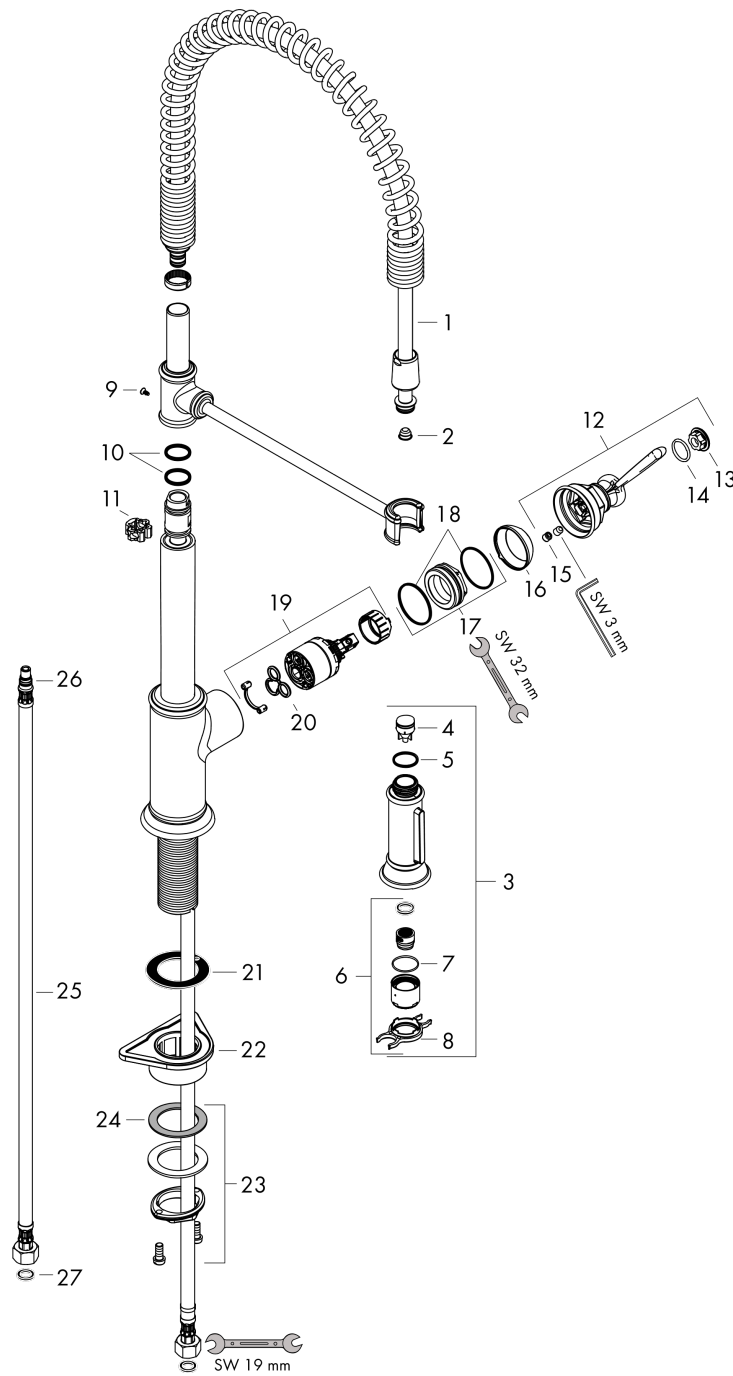

AXOR Montreux
ééngreeps keukenmengkraan Semi-Pro
 Oppervlak: **rvs look** Artikelnummer: **16582800**

Beschrijving

- draaibereik 360°
- douchestraal, laminaire straal
- douchestraal kan vastgezet worden, opnieuw normale straal door druk op de knop
- maximale doorstroomhoeveelheid bij 3 bar: 11 l/min
- keramisch kardoes
- eenvoudige montage dankzij de G 3/8 flexibele aansluitlangen

Artikeldetails

Vrijblijvende advies
 verkoopprijs excl. BTW 1.135,60 €

Vrijblijvende advies
 verkoopprijs incl. BTW 1.374,08 €

Technologie

Productfoto

Maattekening

Doorstroombdiagram

- ① Normale straal
- ② Douchestraal

AXOR Montreux
ééngreeps keukenmengkraan Semi-Pro
 Oppervlak: rvs look Artikelnummer: **16582800**

Explosietekening

Bouwjaar: >01/17

AXOR Montreux
ééngreeps keukenmengkraan Semi-Pro
 Oppervlak: **rvs look** Artikelnummer: **16582800**

Reserveonderdelenlijst

Bouwjaar: >01/17

Regel	Beschrijving	Artikelnummer	Prijs incl. BTW	VE
1	doucheslang	97475000	70,30 €	1
2	zeef	97735000	2,90 €	1
3	vuistdouche	92967800	247,57 €	1
4	terugslagklepset DW 15	97350000	17,91 €	1
5	O-ring 18x1,5	98231000	2,90 €	1
6	perlator laminaar M22x1 (15 l/min)	95909000	44,65 €	1
7	O-ring 20x1	98140000	2,90 €	1
8	servicesleutel	95910000	8,11 €	1
9	schroef	97662000	8,11 €	1
10	O-ring 17x2,5	98387000	2,90 €	1
11	axialring	97558000	2,90 €	1
12	greep	92963800	85,55 €	1
13	afdekkap	92964000	17,91 €	1
14	O-ring 16x2	98133000	2,90 €	1
15	greepstop	96338000	2,90 €	1
16	afdekkap	92965800	44,65 €	1
17	moer	92966000	35,82 €	1
18	O-ring 33x1,5	98164000	2,90 €	1
19	kardoes compl.	92730000	55,90 €	1
20	dichting	95008000	8,11 €	1
21	afdichtingsring	97825000	2,90 €	1
22	bevestigingsmateriaal	97523000	4,96 €	1
23	schachtbevestigingsset compl. (Ø 34)	95049000	14,04 €	1
24	stelring	97548000	2,90 €	1
25	aansluitslang 900 mm M8x0,75 G3/8	96316000	35,82 €	1
26	O-ring 7x1,5	98422000	2,90 €	1
27	dichtingsset	95581000	4,96 €	1