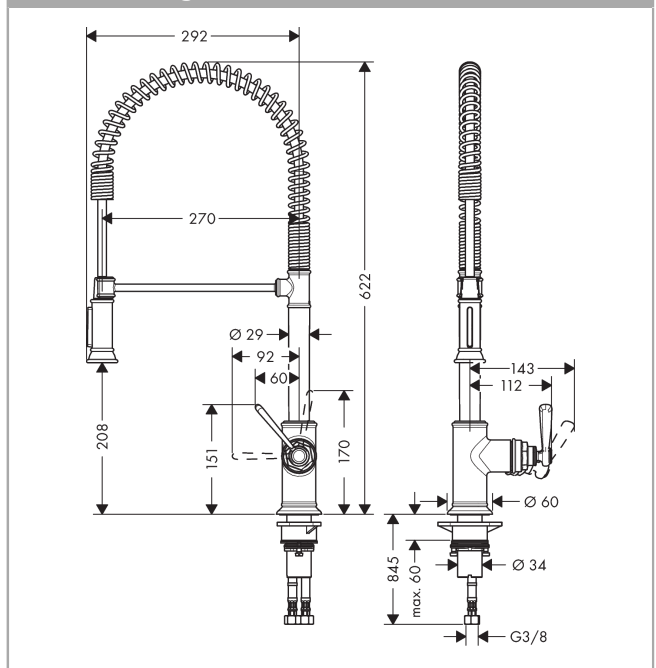

AXOR Montreux
ééngreeps keukenmengkraan Semi-Pro
 Oppervlak: **rvs look** Artikelnummer: **16582800**

Beschrijving

- draaibereik 360°
- douchestraal, laminaire straal
- douchestraal kan vastgezet worden, opnieuw normale straal door druk op de knop
- maximale doorstroomhoeveelheid bij 3 bar: 11 l/min
- keramisch kardoes
- eenvoudige montage dankzij de G 3/8 flexibele aansluitlangen

Artikeldetails

Vrijblijvende advies
 verkoopprijs excl. BTW 1.135,60 €

Vrijblijvende advies
 verkoopprijs incl. BTW 1.374,08 €

Technologie

Productfoto

Maattekening

Doorstroombdiagram

- ① Normale straal
- ② Douchestraal

AXOR Montreux
ééngreeps keukenmengkraan Semi-Pro
 Oppervlak: rvs look Artikelnummer: **16582800**

Explosietekening

Bouwjaar: >01/17

AXOR Montreux
ééngreeps keukenmengkraan Semi-Pro
 Oppervlak: **rvs look** Artikelnummer: **16582800**

Reserveonderdelenlijst

Bouwjaar: >01/17

Regel	Beschrijving	Artikelnummer	Prijs incl. BTW	VE
1	doucheslang	97475000	70,30 €	1
2	zeef	97735000	2,90 €	1
3	vuistdouche	92967800	247,57 €	1
4	terugslagklepset DW 15	97350000	17,91 €	1
5	O-ring 18x1,5	98231000	2,90 €	1
6	perlator laminaar M22x1 (15 l/min)	95909000	44,65 €	1
7	O-ring 20x1	98140000	2,90 €	1
8	servicesleutel	95910000	8,11 €	1
9	schroef	97662000	8,11 €	1
10	O-ring 17x2,5	98387000	2,90 €	1
11	axialring	97558000	2,90 €	1
12	greep	92963800	85,55 €	1
13	afdekkap	92964000	17,91 €	1
14	O-ring 16x2	98133000	2,90 €	1
15	greepstop	96338000	2,90 €	1
16	afdekkap	92965800	44,65 €	1
17	moer	92966000	35,82 €	1
18	O-ring 33x1,5	98164000	2,90 €	1
19	kardoes compl.	92730000	55,90 €	1
20	dichting	95008000	8,11 €	1
21	afdichtingsring	97825000	2,90 €	1
22	bevestigingsmateriaal	97523000	4,96 €	1
23	schachtbevestigingsset compl. (Ø 34)	95049000	14,04 €	1
24	stelring	97548000	2,90 €	1
25	aansluitslang 900 mm M8x0,75 G3/8	96316000	35,82 €	1
26	O-ring 7x1,5	98422000	2,90 €	1
27	dichtingsset	95581000	4,96 €	1