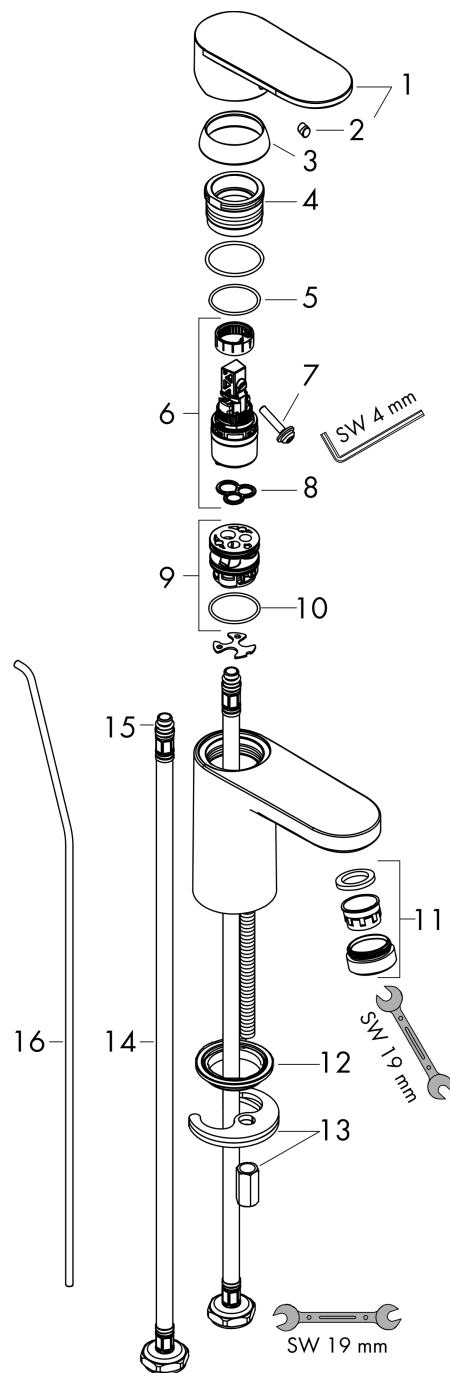

Vernis Blend**ééngreeps wastafelmengkraan 100 met trekwaste**Oppervlakte finish: **chrom** Artikelnummer: **71551000****Beschrijving**

- ComfortZone 100
- voorsprong uitloop 108 mm
- uitloophoogte: 88 mm
- greepvariant: rechte greep
- vaste uitloop
- straalsoort: normale straal
- verstelbare perlator
- maximale doorstroomhoeveelheid bij 3 bar: 5 l/min
- keramisch kardoos
- pop-up afvoergarnituur G 1¼
- materiaal afvoergarnituur: synthetisch
- EU taxonomie: max 6l/min - substantiële bijdrage (SC) mogelijk
- Kiwa K6161_Mechanical Mixers EN817
- EPD Basin Faucets

Oppervlakte finish: **chrom** Artikelnummer: **71551000**

Doorstroomdiagram

Vernis Blend

ééngreeps wastafelmengkraan 100 met trekwaste

Oppervlakte finish: **chrom** Artikelnummer: **71551000**

Explosietekening

Bouwjaar: >01/21

Vernis Blend**ééngreeps wastafelmengkraan 100 met trekwaste**Oppervlakte finish: **chrom** Artikelnummer: **71551000****Reserveonderdelenlijst**

Bouwjaar: >01/21

Regel	Beschrijving	Artikelnummer	Prijs incl. BTW	VE
1	greep	93678000	-	1
2	greepstop	96338000	-	1
3	afdekkap	93680000	-	1
4	moer	93681000	-	1
5	O-ring 24x1,5	98434000	-	1
6	kardoes compl.	97685000	-	1
7	borgschroef	95140000	-	1
8	dichting	98865000	-	1
9	kardoesadapter	98866000	-	1
10	O-ring 23x2	98398000	-	1
11	perlator zwenkbaar M24x1 (5 l/min)	93834000	-	1
12	dichting Ø 42	98722000	-	1
13	schachtbevestigingsset compl.	96016000	-	1
14	aansluitslang 600 mm M8x0,75 G3/8	96556000	-	1
15	O-ring 7x1,5	98422000	-	1
16	trekstang	93683000	-	1
a	afvoergarnituur	92168000	-	1
b	dwarstang compl. 340 mm (kogel- Ø12mm)	96324000	-	1