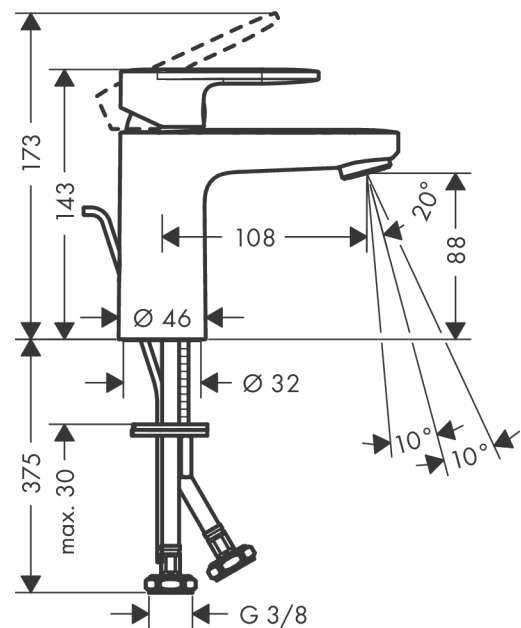

Maattekening