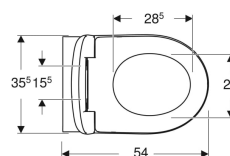

Set de WC suspendu à fond creux Geberit Renova, Rimfree, avec siège de WC

Exemple d'image

Utilisation

- Pour réservoirs de chasse à encastrer
- Pour mécanisme de chasse

Caractéristiques

- Modèle suspendu
- Cuvette de WC à fond creux
- Rimfree
- Type 1, grand volume 6 l, selon EN 997
- Type 2 selon EN 997
- Rince avec 4,5 l

- Siège de WC en duroplast
- Bord céramique rehaussé de 41 cm pour une hauteur de fixation standard
- Garde au sol 7 cm
- Couvercle de WC recouvrant

Caractéristiques techniques

Matériau | Céramique

Contenu de la livraison

- Cuvette de WC
- Abattant WC

| N° de réf. | Couleur / surface | B | H | T | Charnières Quick Release | Mécanisme softclose | Fixation | Matériau de charnière | |
|--------------|-------------------|-------|---------|-------|--------------------------|---------------------|-------------|-----------------------|---------|
| 500.801.00.1 | Blanc | 37 cm | 40.5 cm | 54 cm | Oui | Oui | Par le haut | Laiton chromé | Nouveau |