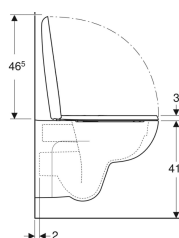

Set de WC suspendu à fond creux Geberit Renova, Rimfree, avec siège de WC

Exemple d'image

Utilisation

- Pour réservoirs de chasse à encastrer
- Pour mécanisme de chasse

Caractéristiques

- Modèle suspendu
- Cuvette de WC à fond creux
- Rimfree
- Type 1, grand volume 6 l, selon EN 997
- Type 2 selon EN 997
- Rince avec 4,5 l

- Siège de WC en duroplast
- Bord céramique rehaussé de 41 cm pour une hauteur de fixation standard
- Garde au sol 7 cm
- Couvercle de WC recouvrant

Caractéristiques techniques

Matériau | Céramique

Contenu de la livraison

- Cuvette de WC
- Abattant WC

| N° de réf. | Couleur / surface | B | H | T | Charnières Quick Release | Mécanisme softclose | Fixation | Matériau de charnière | |
|--------------|-------------------|-------|---------|-------|--------------------------|---------------------|-------------|-----------------------|---------|
| 500.801.00.1 | Blanc | 37 cm | 40.5 cm | 54 cm | Oui | Oui | Par le haut | Laiton chromé | Nouveau |