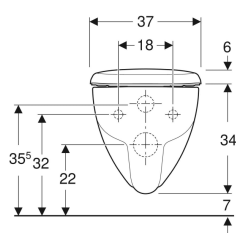

Set de WC suspendu à fond creux Geberit Renova, Rimfree, avec siège de WC

Exemple d'image

Utilisation

- Pour réservoirs de chasse à encastrer
- Pour mécanisme de chasse

Caractéristiques

- Modèle suspendu
- Cuvette de WC à fond creux
- Rimfree
- Type 1, grand volume 6 l, selon EN 997
- Type 2 selon EN 997
- Rince avec 4,5 l

- Siège de WC en duroplast
- Bord céramique rehaussé de 41 cm pour une hauteur de fixation standard
- Garde au sol 7 cm
- Couvercle de WC recouvrant

Caractéristiques techniques

Matériau | Céramique

Contenu de la livraison

- Cuvette de WC
- Abattant WC

| N° de réf. | Couleur / surface | B | H | T | Charnières Quick Release | Mécanisme softclose | Fixation | Matériau de charnière | |
|--------------|-------------------|-------|---------|-------|--------------------------|---------------------|-------------|-----------------------|---------|
| 500.801.00.1 | Blanc | 37 cm | 40.5 cm | 54 cm | Oui | Oui | Par le haut | Laiton chromé | Nouveau |