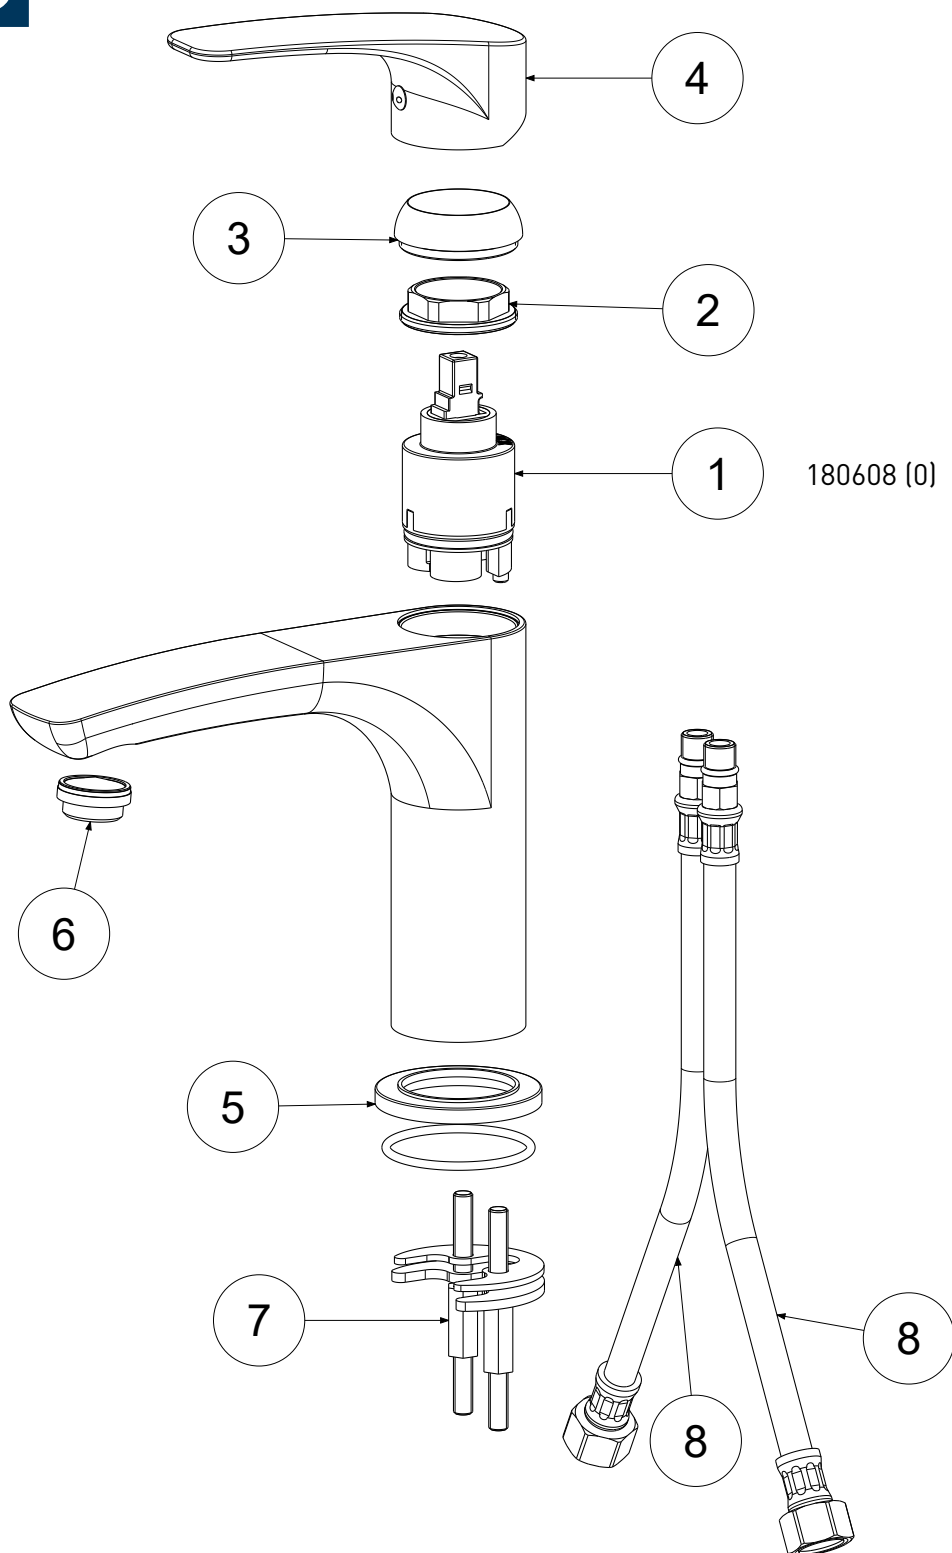

# Lena

Item	Code
1	ZA91192
2	ZGHI003
3	ZCAP010CR
4	ZLEV186CR
5	ZBAS038CR
6	ZAER120
7	ZFIS004
8	ZFLX101CRPX

Alle andere wisselstukken zijn te bestellen via NOS 183214 - VM PRO Lena kraanwerk. Prijzen via Dienst Pricing AUB.

Toutes les autres Pièces de réchange doivent être commander via NOS 183214 - VM PRO Lena robinetterie. Prix via Service Pricing. SVP