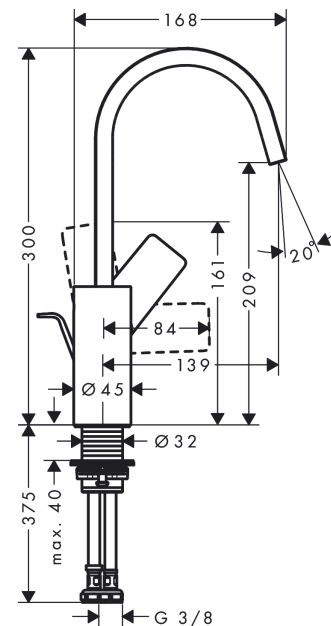

Vivenis

ééngreeps wastafelmengkraan 210 met draaibare uitloop en trekwaste

Oppervlakte finish: **chrom** Artikelnummer: **75030000**

Beschrijving

- ComfortZone grote bewegingsvrijheid bij het handenwassen dankzij ComfortZone 210
- voorsprong uitloop 139 mm
- uitloophoogte: 209 mm
- greepvariant: rechte greep
- met draaibare uitloop
- draaibereik met draaibare uitloop van 120° voor meer bewegingsvrijheid
- straalsoort: WaterfallStream
- maximale doorstroomhoeveelheid bij 3 bar: 5 l/min
- keramisch kardoes
- pop-up afvoergarnituur G 1¼
- materiaal afvoergarnituur: Metaal
- EU taxonomie: max 6l/min - substantiële bijdrage (SC) mogelijk

Vivenis

ééngreeps wastafelmengkraan 210 met draaibare uitloop en trekwaste

Oppervlakte finish: **chrom** Artikelnummer: **7503000**

Doorstroomdiagram

Vivenis

ééngreeps wastafelmengkraan 210 met draibare uitloop en trekwaste

Oppervlakte finish: **chrom** Artikelnummer: **75030000**

Explosietekening

Bouwjaar: >06/21

Vivenis**ééngreeps wastafelmengkraan 210 met draaibare uitloop en trekwaste**Oppervlakte finish: **chrom** Artikelnummer: **75030000****Reserveonderdelenlijst**

Bouwjaar: >06/21

Regel	Beschrijving	Artikelnummer	Prijs incl. BTW	VE
1	uitloop compl.	94304000	-	1
2	straalschijf	94275000	-	1
3	O-ring 30x1,5	98433000	-	1
4	O-ring 8x2	98112000	-	1
5	Stop	93087000	-	1
6	schroef	93088000	-	1
7	greep	94305000	-	1
8	greepstop	93735460	-	1
9	afdekkap	93737000	-	1
10	moer	92926000	-	1
11	O-ring 29x2	98391000	-	1
12	O-ring 25x1,5	98146000	-	1
13	kardoes compl.	93760000	-	1
14	dichting	93383000	-	1
15	vlakdichting	98749000	-	1
16	O-ring 24x2	98388000	-	1
17	O-ring 26x1,5	98390000	-	1
18	schachtbevestigingsset compl. (Ø 32)	13961000	-	1
19	stelring	97548000	-	1
20	aansluitslang 450 mm M8x0,75 G3/8	97206000	-	1
21	O-ring 6,6x1,6	93019000	-	1
22	trekstang	96657000	-	1
a	afvoergarnituur	94139000	-	1
b	schachtverlenging	13898000	-	1