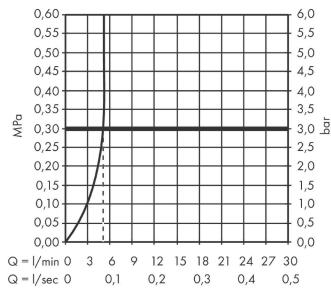

Vivenis

ééngreeps wastafelmengkraan 210 met draaibare uitloop en trekwaste

Oppervlakte finish: **chrom** Artikelnummer: **7503000**

Doorstroomdiagram