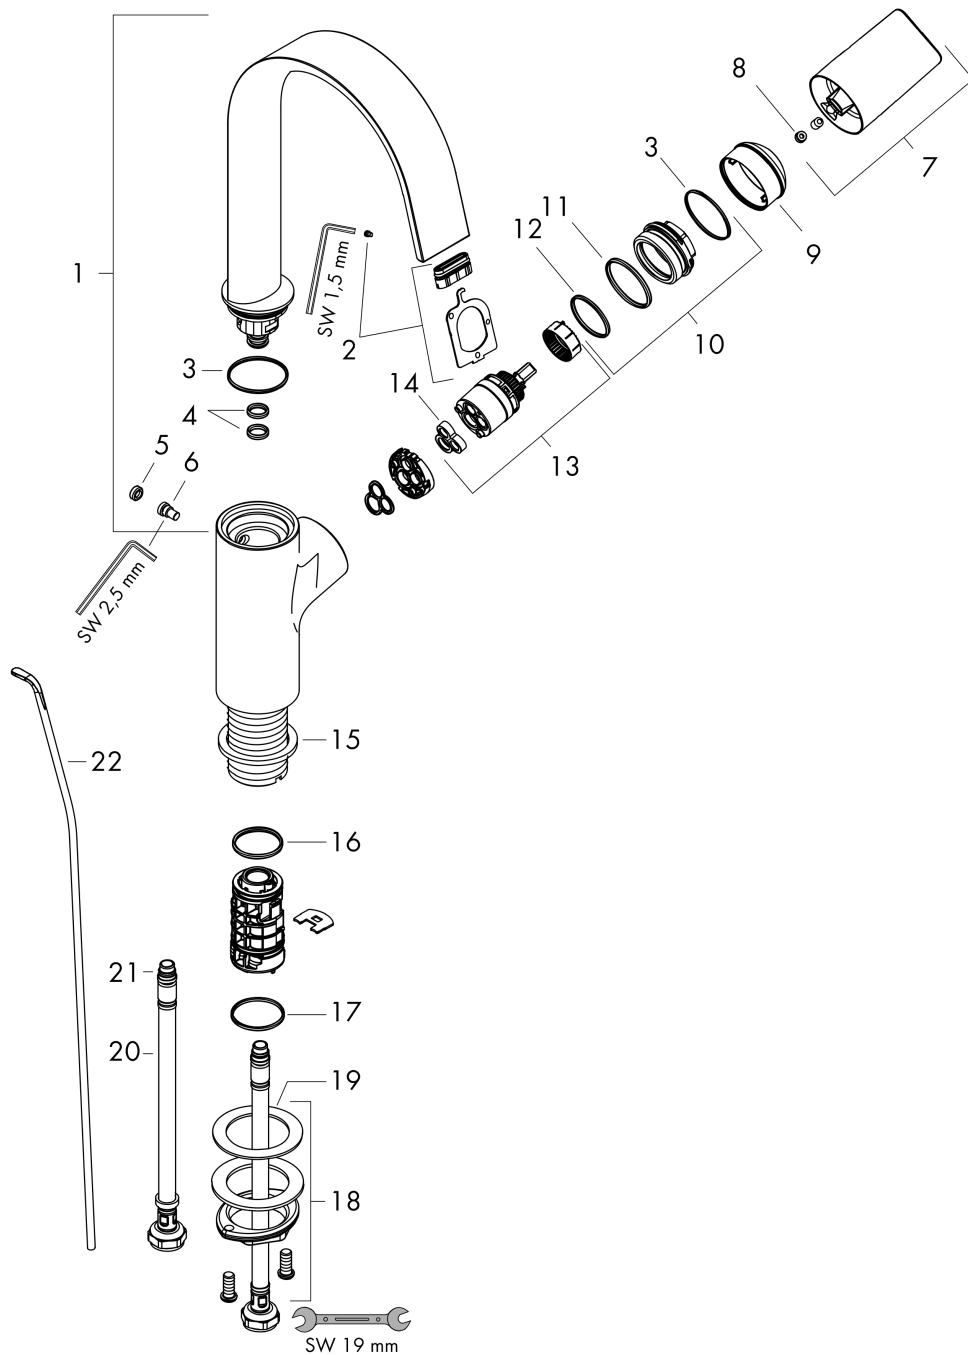

Vivenis

ééngreeps wastafelmengkraan 210 met draaibare uitloop en trekwaste

Oppervlakte finish: **chrom** Artikelnummer: **75030000**

Beschrijving

- ComfortZone grote bewegingsvrijheid bij het handenwassen dankzij ComfortZone 210
- voorsprong uitloop 139 mm
- uitloophoogte: 209 mm
- greepvariant: rechte greep
- met draaibare uitloop
- draaibereik met draaibare uitloop van 120° voor meer bewegingsvrijheid
- straalsoort: WaterfallStream
- maximale doorstroomhoeveelheid bij 3 bar: 5 l/min
- keramisch kardoes
- pop-up afvoergarnituur G 1¼
- materiaal afvoergarnituur: Metaal
- EU taxonomie: max 6l/min - substantiële bijdrage (SC) mogelijk

Vivenis

ééngreeps wastafelmengkraan 210 met draaibare uitloop en trekwaste

Oppervlakte finish: **chrom** Artikelnummer: **7503000**

Doorstroomdiagram

Vivenis

ééngreeps wastafelmengkraan 210 met draibare uitloop en trekwaste

Oppervlakte finish: **chrom** Artikelnummer: **75030000**

Explosietekening

Bouwjaar: >06/21

Vivenis**ééngreeps wastafelmengkraan 210 met draaibare uitloop en trekwaste**Oppervlakte finish: **chrom** Artikelnummer: **75030000****Reserveonderdelenlijst**

Bouwjaar: >06/21

Regel	Beschrijving	Artikelnummer	Prijs incl. BTW	VE
1	uitloop compl.	94304000	-	1
2	straalschijf	94275000	-	1
3	O-ring 30x1,5	98433000	-	1
4	O-ring 8x2	98112000	-	1
5	Stop	93087000	-	1
6	schroef	93088000	-	1
7	greep	94305000	-	1
8	greepstop	93735460	-	1
9	afdekkap	93737000	-	1
10	moer	92926000	-	1
11	O-ring 29x2	98391000	-	1
12	O-ring 25x1,5	98146000	-	1
13	kardoes compl.	93760000	-	1
14	dichting	93383000	-	1
15	vlakdichting	98749000	-	1
16	O-ring 24x2	98388000	-	1
17	O-ring 26x1,5	98390000	-	1
18	schachtbevestigingsset compl. (Ø 32)	13961000	-	1
19	stelring	97548000	-	1
20	aansluitslang 450 mm M8x0,75 G3/8	97206000	-	1
21	O-ring 6,6x1,6	93019000	-	1
22	trekstang	96657000	-	1
a	afvoergarnituur	94139000	-	1
b	schachtverlenging	13898000	-	1