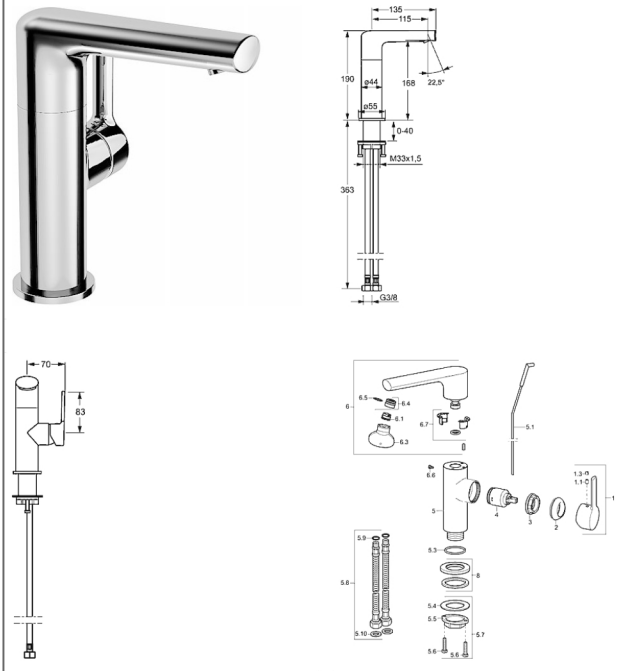

HANSARONDA Eengats wastafelmengkraan, DN 15

Afbeeldingen van product

Omschrijving

HANSARONDA
Eengats wastafelmengkraan, DN 15

P-IX (keurmerk aangevraagd)
Doorstroomhoeveelheid: 6 l/min, gemeten bij 3 bar
dynamische druk

- Kraanhuis: ontzinkingsarm messing (MS 63)
- Oppervlakken in contact met drinkwater zijn nikkelvrij
- Bedieningshendel (metaal)
- (-) zijbediend
- Perlator
- (-) Constante drukonafhankelijke doorstroomhoeveelheid
- (-) Verbeterde anti-kalk door de HONEYCOMB® structuur
- zonder afvoergarnituur
- zonder trekstangboorgat
- Bevestiging via draadplug
- flexibele aansluitslang 3/8"
-
- WELL in voorbereiding

Uitloop: gegoten, 150° draaibaar, verwijderbare stop
Uitloop: 115 mm

HANSA stuurpatroon 2.5

Artikelnummer: 59913914

Aantal in keuzelijst: 1

Varianten Art.nr.

verchromd 55342203

te combineren met X-Rozet 6636 0000