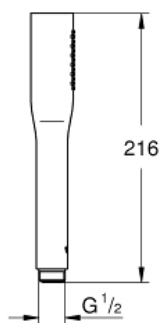

**GROHE**

**Descriptif Produit:**  
Douche à main, 1 jet

**Spécifications Produit:**

normal (jet de pluie concentré)

**GROHE EcoJoy** limiteur de débit 9,5 l/min

**GROHE StarLight:** chrome éclatant et durable