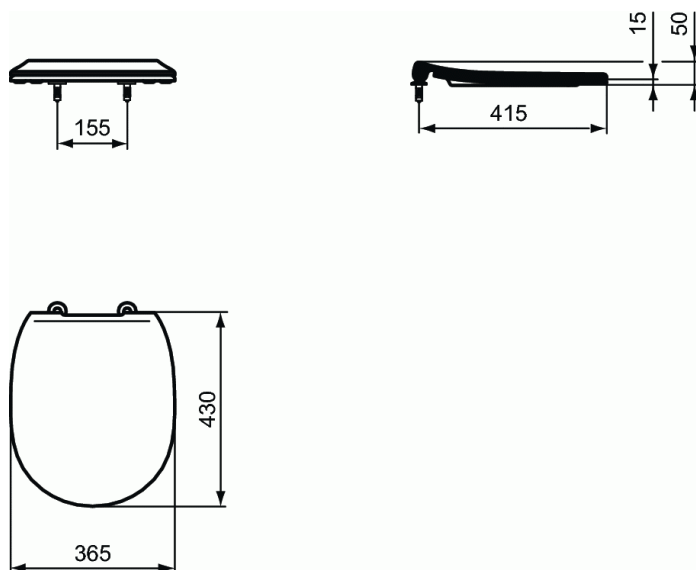

CONNECT

Extra dunne zitting en deksel slow closing (easy take off)

Extra dunne zitting en deksel slow closing (easy take off)

Gevormde extra dunne zitting voor Connect WC's met slow closing scharnieren.

Zitting en deksel uit UREA 131.5 Duroplast.

Inoxen regelbare scharnieren met bovenbevestiging .

Langwerpige buffers in zitting en ronde buffers in het deksel.

Het logo is in reliëf gedrukt op de binnenzijde van het deksel.

Afmetingen (bx dxh) :460 x 383 x 49 mm