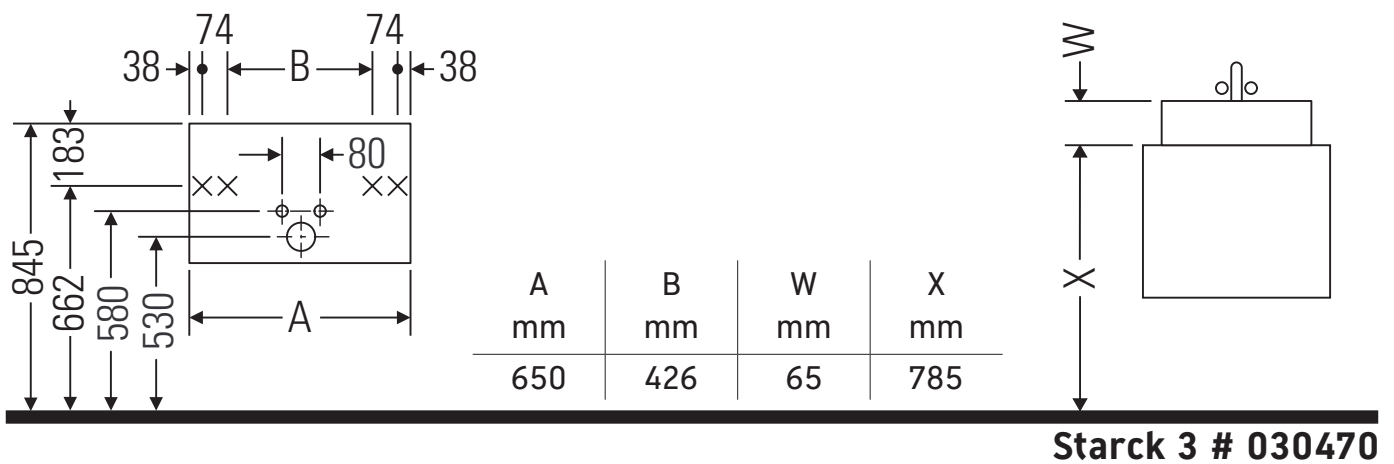

Ketho

KT 6663

Montagehandleiding

Aanwijzingen betreffende het gebruik

De badmeubel-serie voldoet aan de geldende normen en richtlijnen op het moment van de levering en is ontworpen voor gebruik in badkamers. Een direct contact met water, bijv. bij het douchen moet worden vermeden.