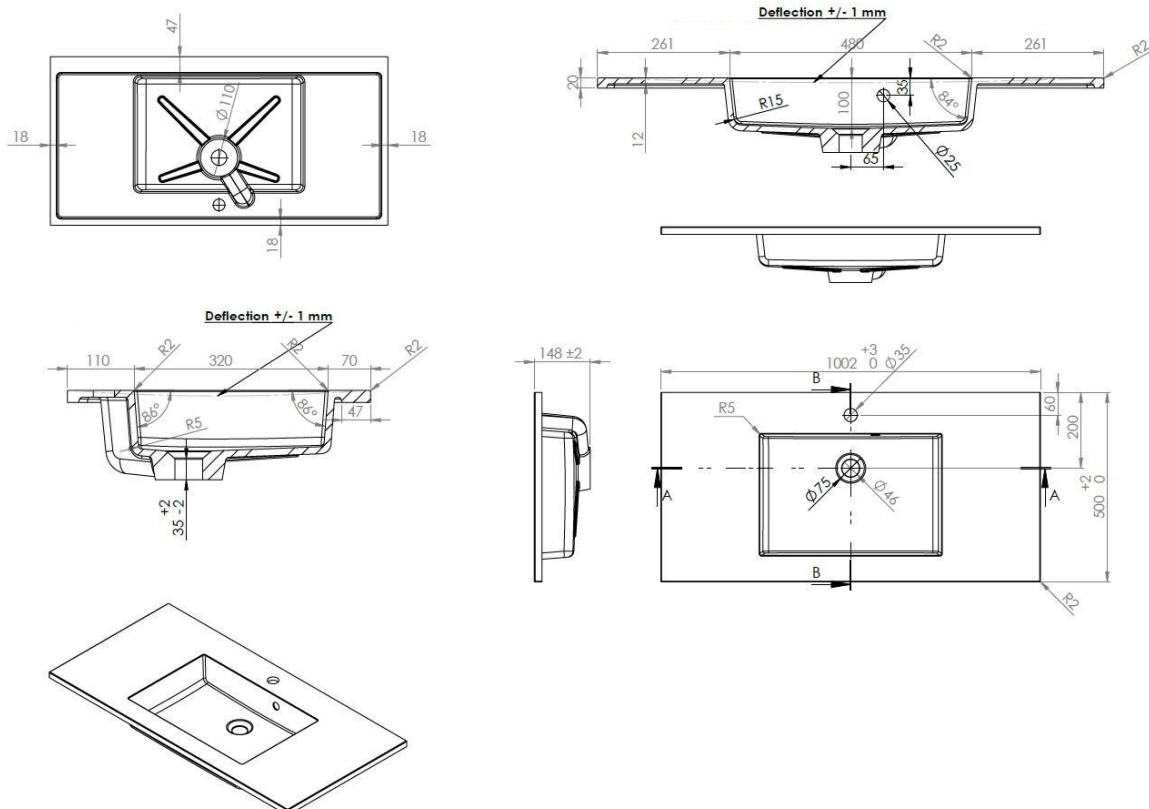

COSTE – INTEGRALE TABLET - 1000 X 500 X 200 MM

SKU 930954

AFBEELDING

MAATTEKENING

Type wastafel	Rechthoekig integrale tablet
Aantal wastafels	Enkel
Materiaal	Mineraalmarmer
Kleur	Wit
Afwerking	Glanzend
Dikte tablet	2 cm
Diepte waskom	10 cm
Met geïntegreerd overloop	Ja
Met geïntegreerde kraangat	Ja
Kraangat diameter	35 mm
Met afvoer	Ja
Afvoer diameter	45 mm
Met waterdichte ring	Nee
Combinatie	past op alle Van Marcke meubels
Behandeling	/
Gewicht	17.5 kg
Garantie	5 jaar
Extra's	/
Met bevestigingsmateriaal	Ja