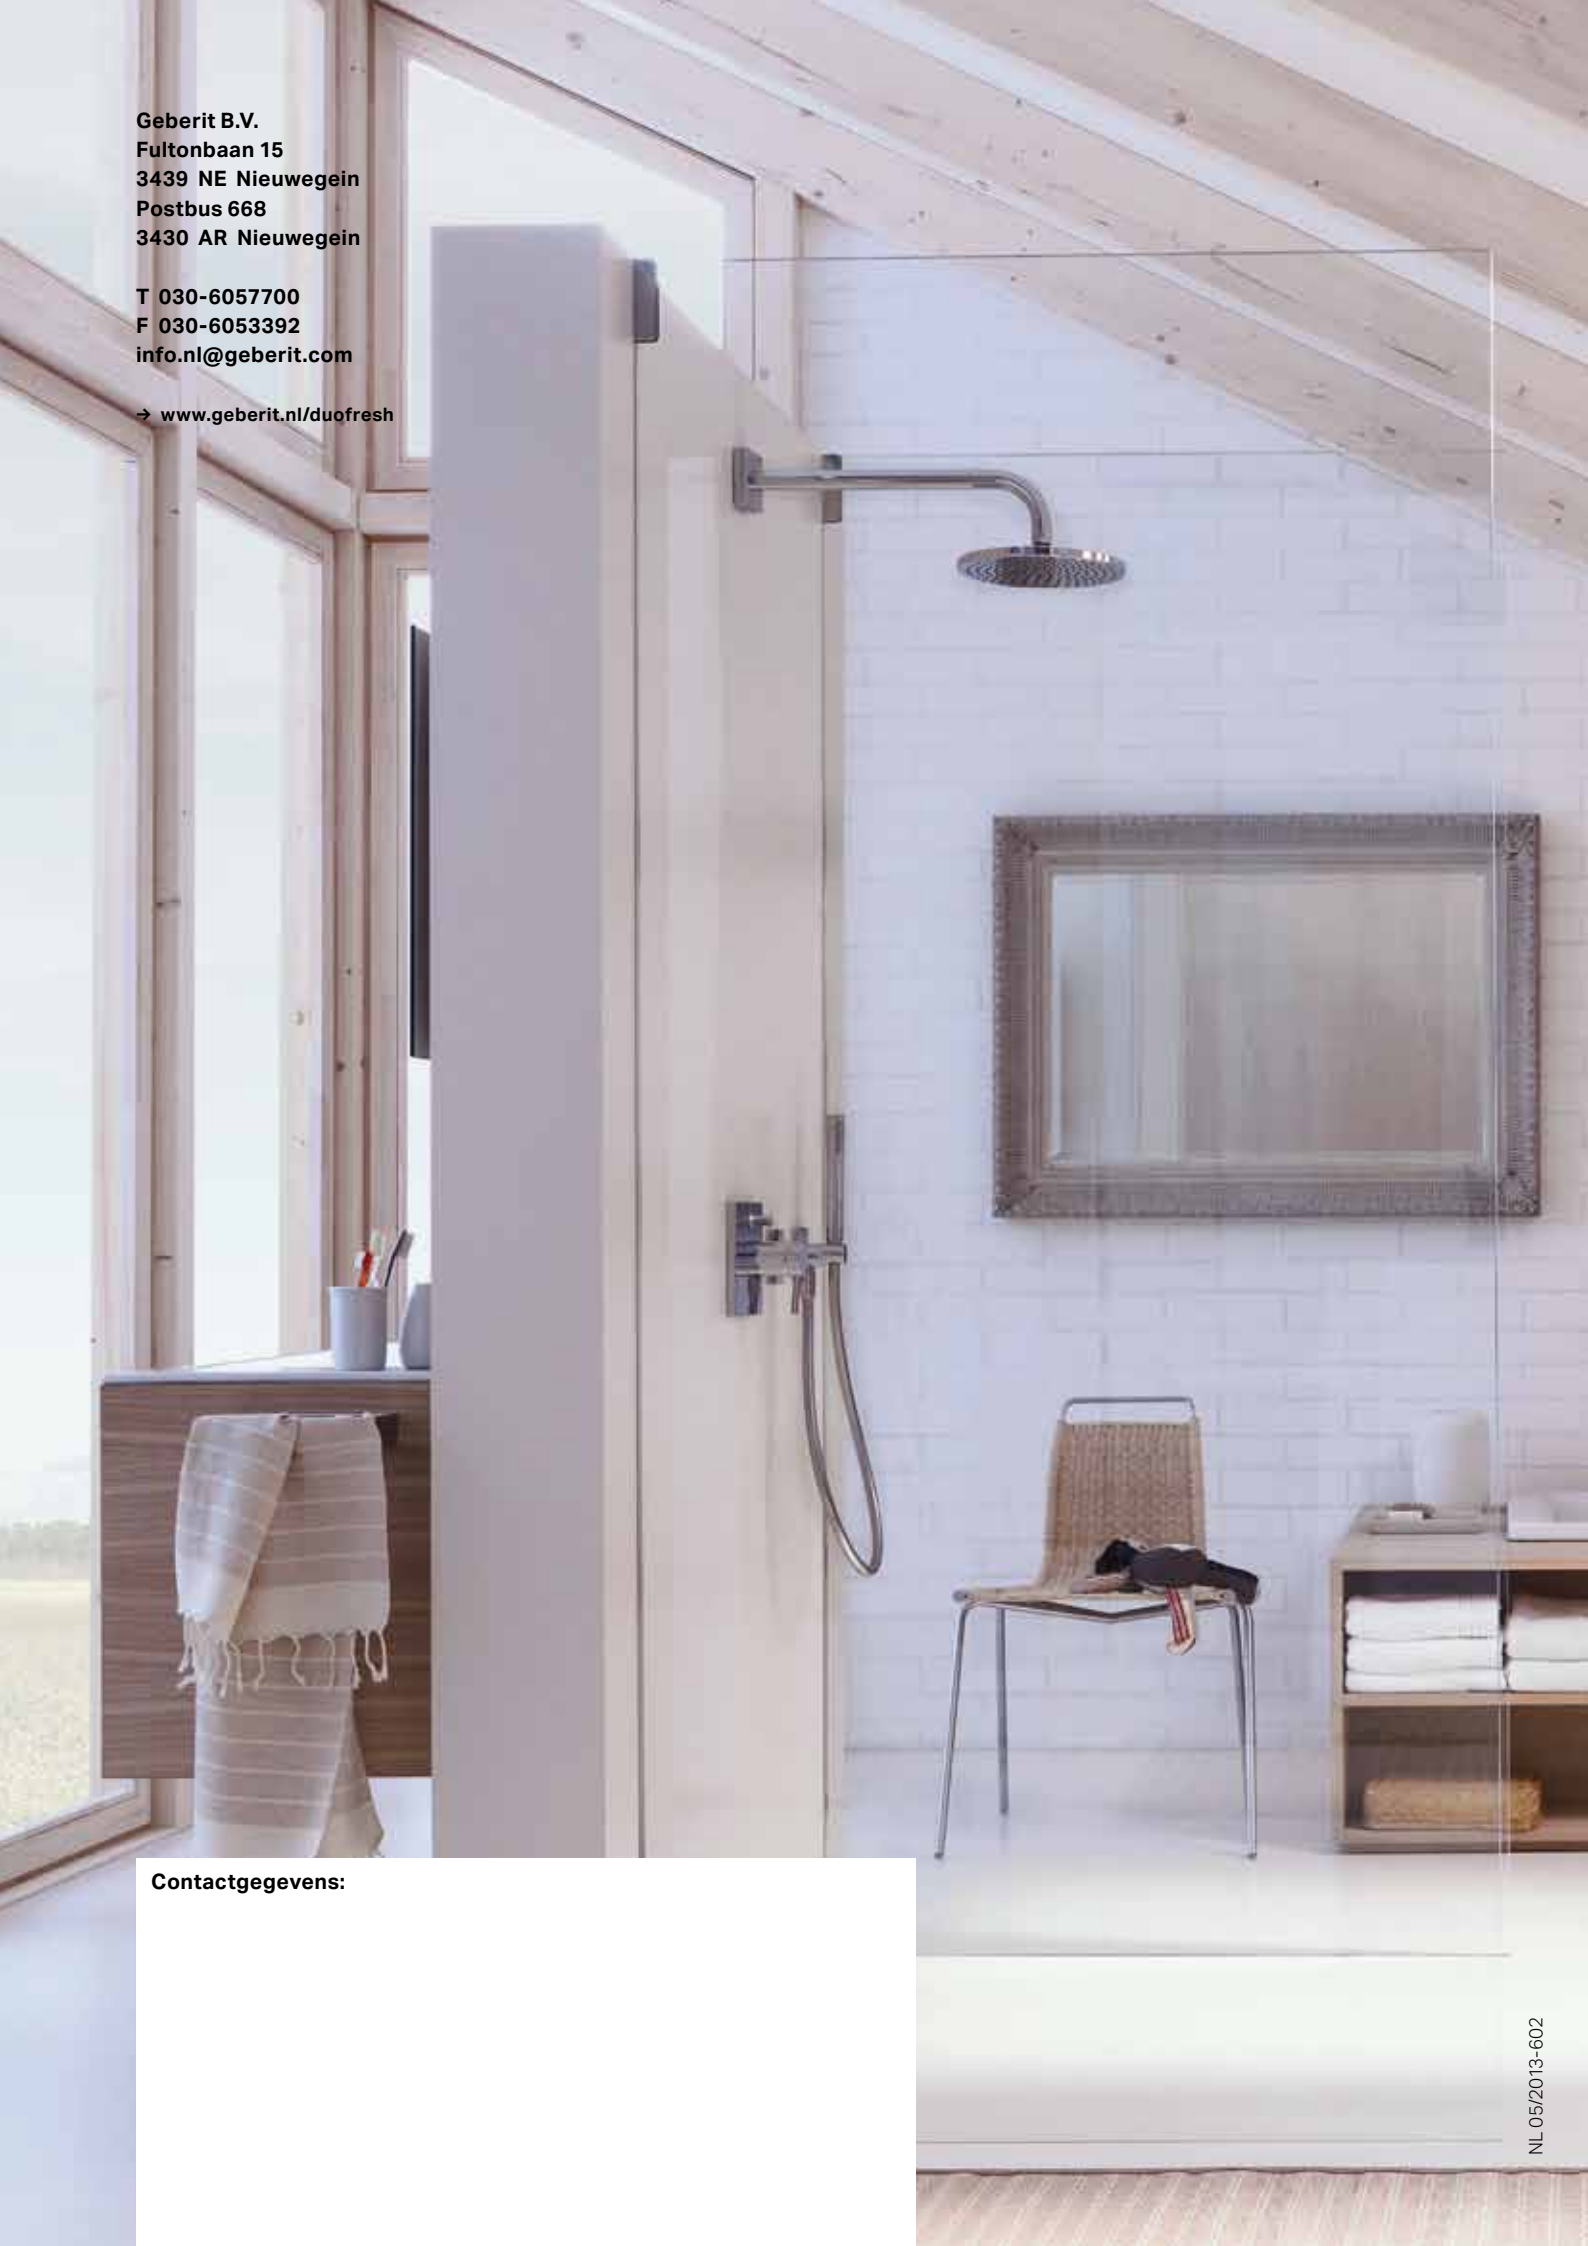

Geberit B.V.
Fultonbaan 15
3439 NE Nieuwegein
Postbus 668
3430 AR Nieuwegein

T 030-6057700
F 030-6053392
info.nl@geberit.com

→ www.geberit.nl/duofresh

Contactgegevens: