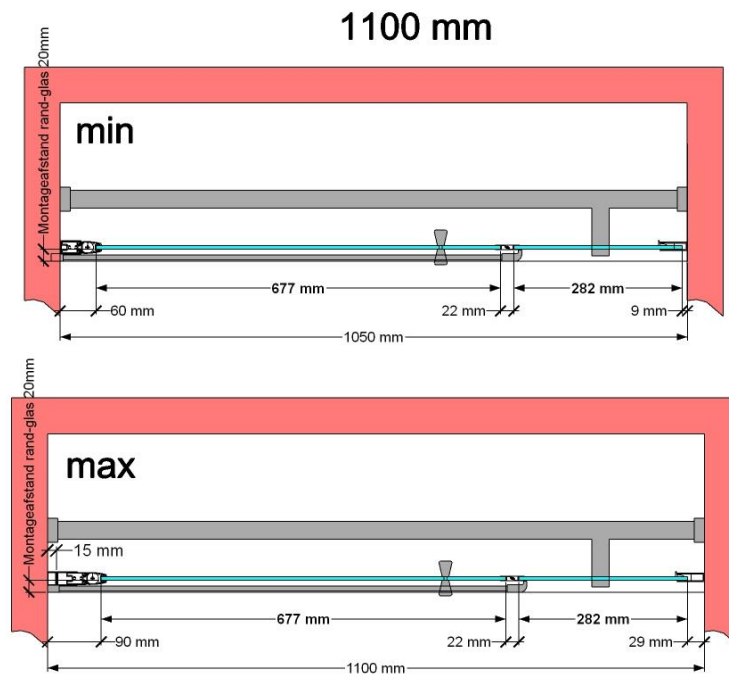

VAN MARCKE – PINA XL DESIGN – PORTE PIVOTANTE – 110 CM

SKU 224582

PHOTO

DIMENSIONS

	SKU 224582
Type de porte de douche	Porte pivotante
Hauteur	200 cm
Matériel profils	Aluminium
Finitions profils	Noir
Finitions verre	Verre de sécurité transparent
Épaisseur verre	6 mm
Traitement verre	Easy Clean
Sens de rotation	Extérieur
Extensibilité	1050 - 1100 mm
Largeur d'accès	692mm
Réversible	Oui
Lift-système	Oui
Poignée	Oui
Fermeture magnétique	Oui
Certificats	CE
Garantie	5 ans
Sans cadre	Non
Avec set de fixation	Oui